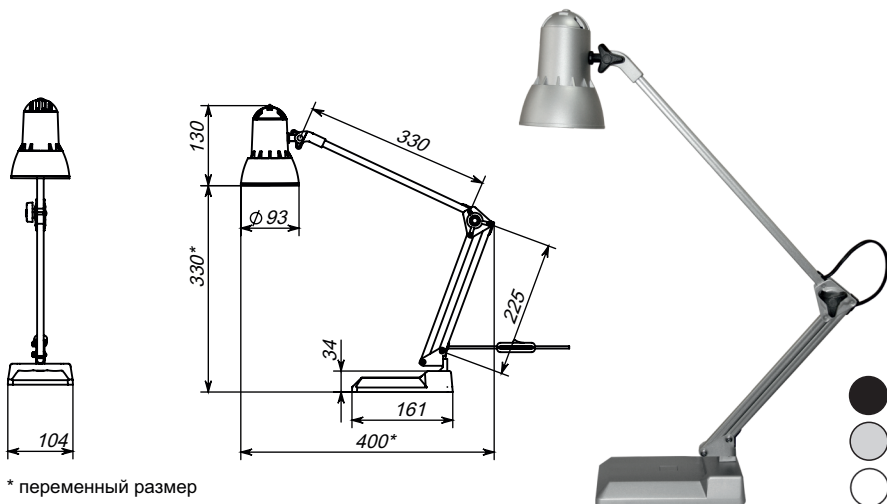

НАДЕЖДА НДБ37-40-169 НАДЕЖДА + ННБ37-40-170

- ВЫКЛЮЧАТЕЛЬ ПРОХОДНОЙ НА ПРОВОДЕ
- ВО ИЗБЕЖАНИЕ ПЕРЕГРЕВА ОСВЕЩАЕМОГО ОБЪЕКТА, РАССТОЯНИЕ ДО НЕГО ОТ ЛАМПЫ СВЕТИЛЬНИКА ДОЛЖНО БЫТЬ НЕ МЕНЕЕ 15 СМ
- **В КОМПЛЕКТЕ ЛАМПА НАКАЛИВАНИЯ 40 ВТ**

НАДЕЖДА НДБ37-40-169

0,45 кг/ вес изделия в упаковке	450x114x100 мм/ индивид. упаковка	9 шт/ упаков.
4,15 кг/ вес брутто	450x362x320 мм/ групповая упаковка	

НАДЕЖДА + НДБ37-40-170

1,7 кг/ вес изделия в упаковке	450x114x100 мм/ индивид. упаковка	9 шт/ упаков.	15,4 кг/ вес брутто	450x362x320 мм/ групповая упаковка
--------------------------------	-----------------------------------	---------------	---------------------	------------------------------------

Тип групповой упаковки: термоусадочный полиэтилен.

**освещённость на расстоянии 40см по центру для лампы OSRAM CONCENTRA R63 40W E27