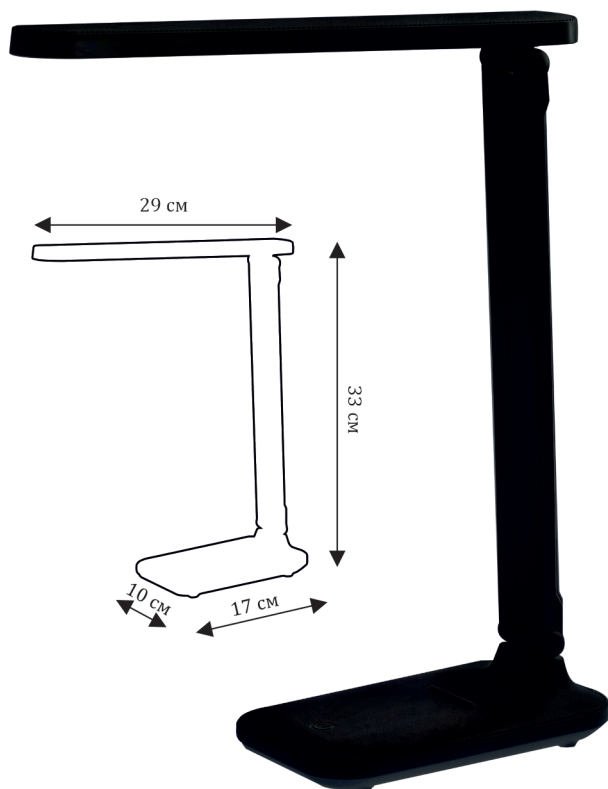

СТИЛЬНЫЙ И ФУНКЦИОНАЛЬНЫЙ

- СЕНСОРНЫЙ ВЫКЛЮЧАТЕЛЬ НА ОСНОВАНИИ СВЕТИЛЬНИКА
- ТРИ УРОВНЯ ЯРКОСТИ В ПРЕДЕЛАХ 10-50-100% НОМИНАЛЬНОГО ЗНАЧЕНИЯ
- РАЗЪЁМ USB ТИПЕ-C ИЛИ ПОДКЛЮЧЕНИЕ К АДАПТЕРУ
- НА ОСНОВАНИИ ЭЛЕМЕНТ ДИЗАЙНА – «ФИКСАТОР ДЛЯ ТЕЛЕФОНА»
- ПОВЕРХНОСТЬ ПЛАФОНА И ОСНОВАНИЯ С ИМИТАЦИЕЙ КОЖИ

5 Вт	220 В	50 Гц	4000 К	1450 Лк	IP20			
------	-------	-------	--------	---------	------	---	---	---

ОБЛАСТЬ ПРИМЕНЕНИЯ	Офисы, жилые помещения, учебные заведения	ЦВЕТ МОДЕЛИ:	белый, черный
--------------------	---	--------------	---------------

0,37 кг/ вес изделия в упаковке	360x110x65 мм/ индивид. упаковка	30 шт/ упаков.	13 кг/ вес брутто	660x380x360 мм/ групповая упаковка
---------------------------------	----------------------------------	----------------	-------------------	------------------------------------