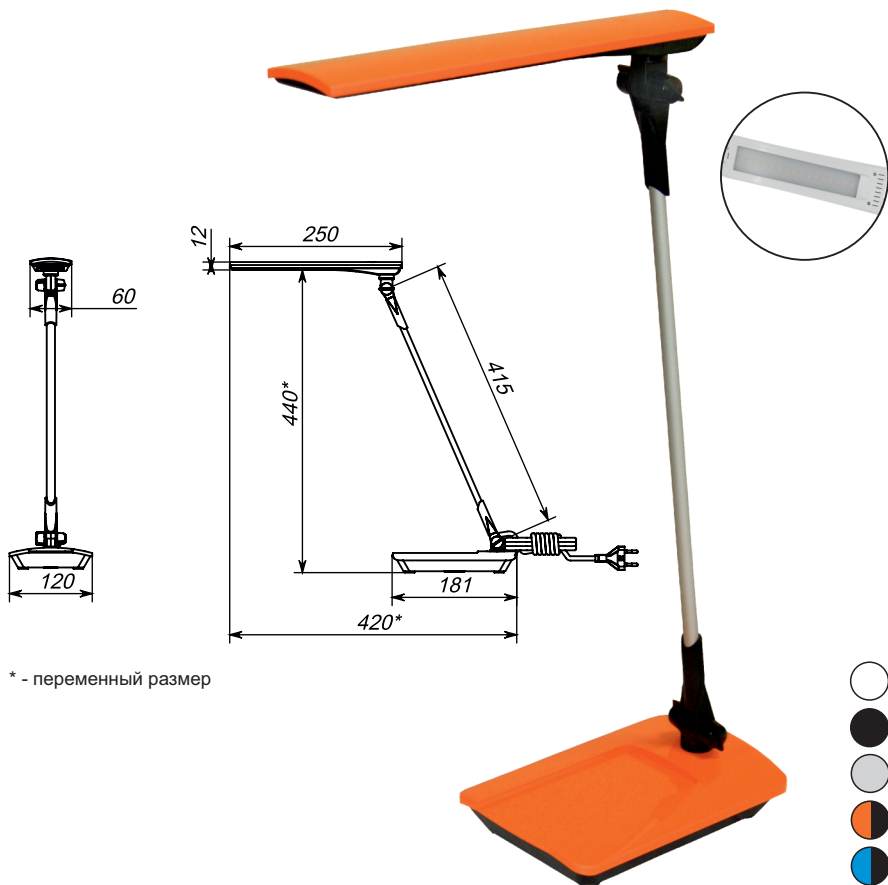

СИРИУС С16 ПДБ57-7-001

ТРАНСВУТ®

Великий Новгород

В АССОРТИМЕНТЕ ШИРОКАЯ ЦВЕТОВАЯ ГАММА

НАСТОЛЬНЫЕ СВЕТИЛЬНИКИ LED

* - переменный размер

- СЕНСОРНЫЙ ВЫКЛЮЧАТЕЛЬ НА ПЛАФОНЕ
- ФУНКЦИЯ РЕГУЛИРОВКИ ЯРКОСТИ СВЕТА

7 Вт	220 В	50 Гц	4000 К	1600 Лк	IP20			
------	-------	-------	--------	---------	------	--	--	--

ОБЛАСТЬ ПРИМЕНЕНИЯ	Офисы, жилые помещения, учебные заведения	ЦВЕТ МОДЕЛИ: белый, черный, серебристый, оранжево-черный, сине-черный
--------------------	-------------------------------------------	-----------------------------------------------------------------------

1,51 кг/ вес изделия в упаковке	505x134x61 мм/ индивид. упаковка	10 шт/ упак.	15,2 кг/ вес брутто	505x270x305 мм/ групповая упаковка
---------------------------------	----------------------------------	--------------	---------------------	------------------------------------