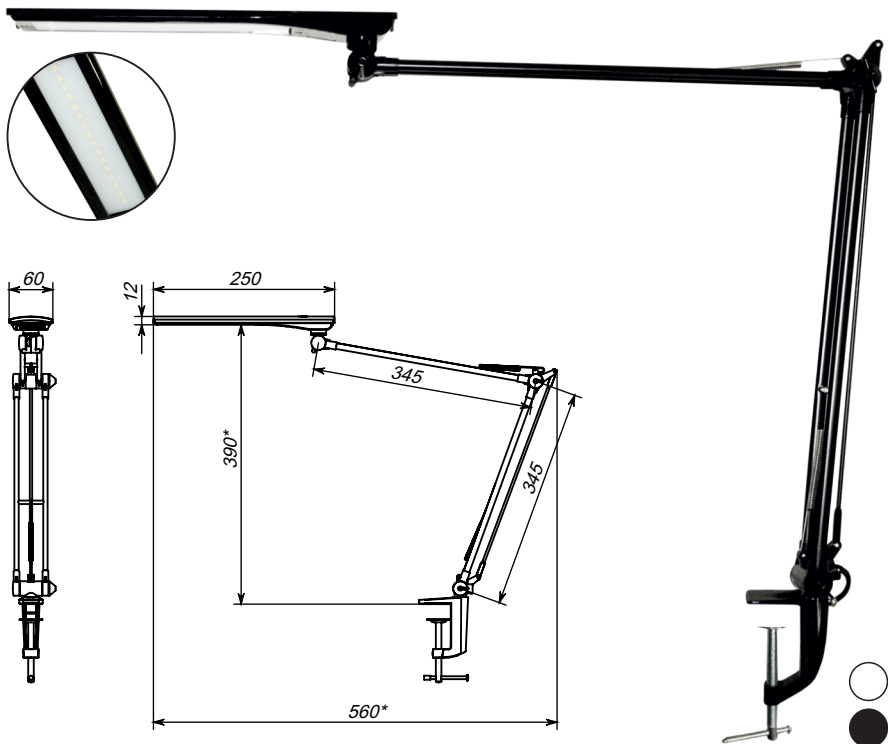

УДОБСТВО И МОБИЛЬНОСТЬ ИСПОЛЬЗОВАНИЯ ПРИ ОСВЕЩЕНИИ БОЛЬШИХ ПОВЕРХНОСТЕЙ

* - переменный размер

- СЕНСОРНЫЙ ВЫКЛЮЧАТЕЛЬ НА ПЛАФОНЕ
- ФУНКЦИЯ РЕГУЛИРОВКИ ЯРКОСТИ СВЕТА
- УВЕЛИЧЕННЫЙ ПАНТОГРАФ И НАДЕЖНАЯ МЕТАЛЛИЧЕСКАЯ СТРУБЦИНА
- ОТСУТСТВИЕ ПУЛЬСАЦИИ СВЕТОВОГО ПОТОКА
- УВЕЛИЧЕННЫЙ В 50 РАЗ СРОК СЛУЖБЫ

ОБЛАСТЬ ПРИМЕНЕНИЯ	Офисы, жилые помещения, учебные заведения	ЦВЕТ МОДЕЛИ: черный, белый
--------------------	-------------------------------------------	-------------------------------

0,5 кг/ вес изделия в упаковке	449x143,5x72,5 мм/ индивид. упаковка	10 шт/ упаков.	5,1 кг/ вес брутто	459x297x372,5 мм/ групповая упаковка
--------------------------------	--------------------------------------	----------------	--------------------	--------------------------------------