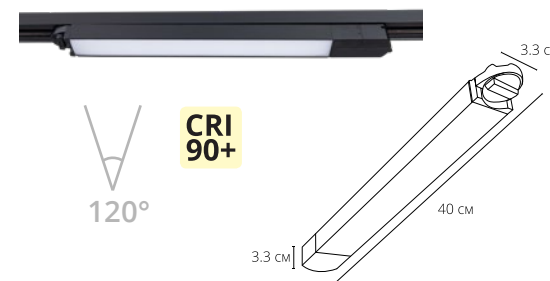

# LINEETTA / FLASH

- трековые светильники для однофазных шинопроводов 220V
- материал: алюминий, пластик
- цвет: черный

## LINEETTA

Артикул: A4570PL-1BK / A4571PL-1BK

↑ 18 | ↔ 13.4

950lm | 12W | CRI

Температура: 4000K / 3000K