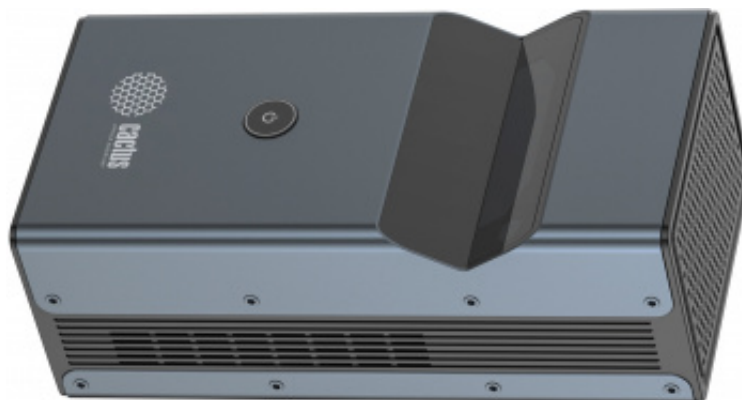

Проектор Cactus CS-PRU.03B.Full HD-A DLP 6500Lm LS 400Lm ANSI (1920x1080) 2000:1 ресурс лампы:30000часов 2xUSB typeA 1xHDMI 1.5кг

ID 1872172

Основные характеристики

| | |
|----------------------------------------|------------|
| Технология | DLP |
| Рабочий формат | 16:9 |
| Контраст к 1 | 2000 |
| Собственное разрешение | 1920x1080 |
| Максимальное поддерживаемое разрешение | 3840x2160 |
| Минимальное поддерживаемое разрешение | 640x480 |
| Оптическое масштабирование (Zoom) | 2 |
| Цифровое масштабирование (Zoom) | 2 |
| Моторизованный фокус / зум | ДА |
| Фокусное расстояние | 150-1160мм |
| Проекционное расстояние | 0.15-1.16м |
| Уровень шума в рабочем режиме | 30 дБ |

- Ультракороткий фокус с яркостью 6500 люмен создают огромные изображения, даже когда проектор расположен очень близко к экрану или стене. Вес в 1.5 кг позволяет легко переносить его из одного места в другое.
- Проекционная дистанция от 15 до 116 см и проекционная область от 30 до 200 дюймов позволяют превратить любое пространство в зону просмотра. Фильмы, видеоигры и презентации могут быть величественного размера, как в кинотеатре.
- Контрастность 2000:1 делает каждый оттенок на экране более глубоким и насыщенным. Разрешение 1920*1080 пикселей позволяет увидеть каждую деталь. Возможность воспроизведения 4K – лучшее изображение без ограничений формата.
- Система коррекции трапецеидальных искажений +/- 45° обеспечивает идеальную геометрию изображения даже при нестандартном расположении проектора. Это означает идеальный прямоугольник изображения даже если проектор будет стоять под углом к поверхности.
- Проектор оборудован портами USB-A и HDMI, обеспечивая широкую совместимость с различными устройствами. Возможно подключить проектор к ТВ-приставке, компьютеру, игровой консоли или смартфону и управлять изображением с ПДУ.