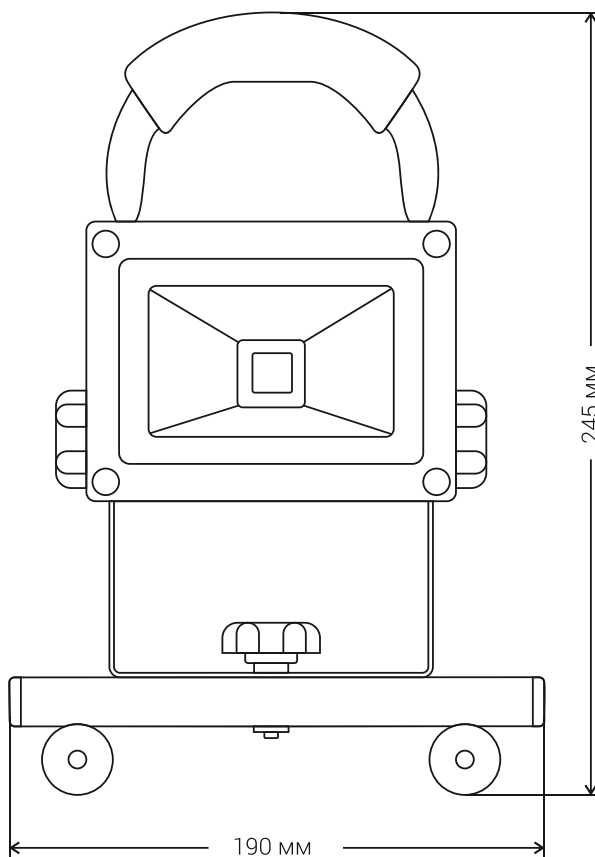

СЛЕДОПЫТ 1.0

АККУМУЛЯТОРНЫЙ ПРОЖЕКТОР 140x190x245 мм

Время работы
в аварийном
режиме 4.5 ч.

220-240 В

Li

50-60 Гц

Время зарядки
4.5 ч.

Степень
защиты IP 65

Сверхъяркий
светодиод 10 Вт

УСТАНОВКА И УКАЗАНИЯ ПО ЭКСПЛУАТАЦИИ

Прожектор предназначен как для ручной переноски, так и для стационарного использования с помощью устойчивого кронштейна, угол поворота которого составляет 70 ° по вертикали и 360 ° по горизонтали.

ОПИСАНИЕ ПРОДУКТА

Высокопрочный переносной прожектор. Предназначен для резервного освещения производственных площадей и рабочих зон. Угол рассеивания 120 градусов позволяет прожектору освещать достаточно большую площадь.