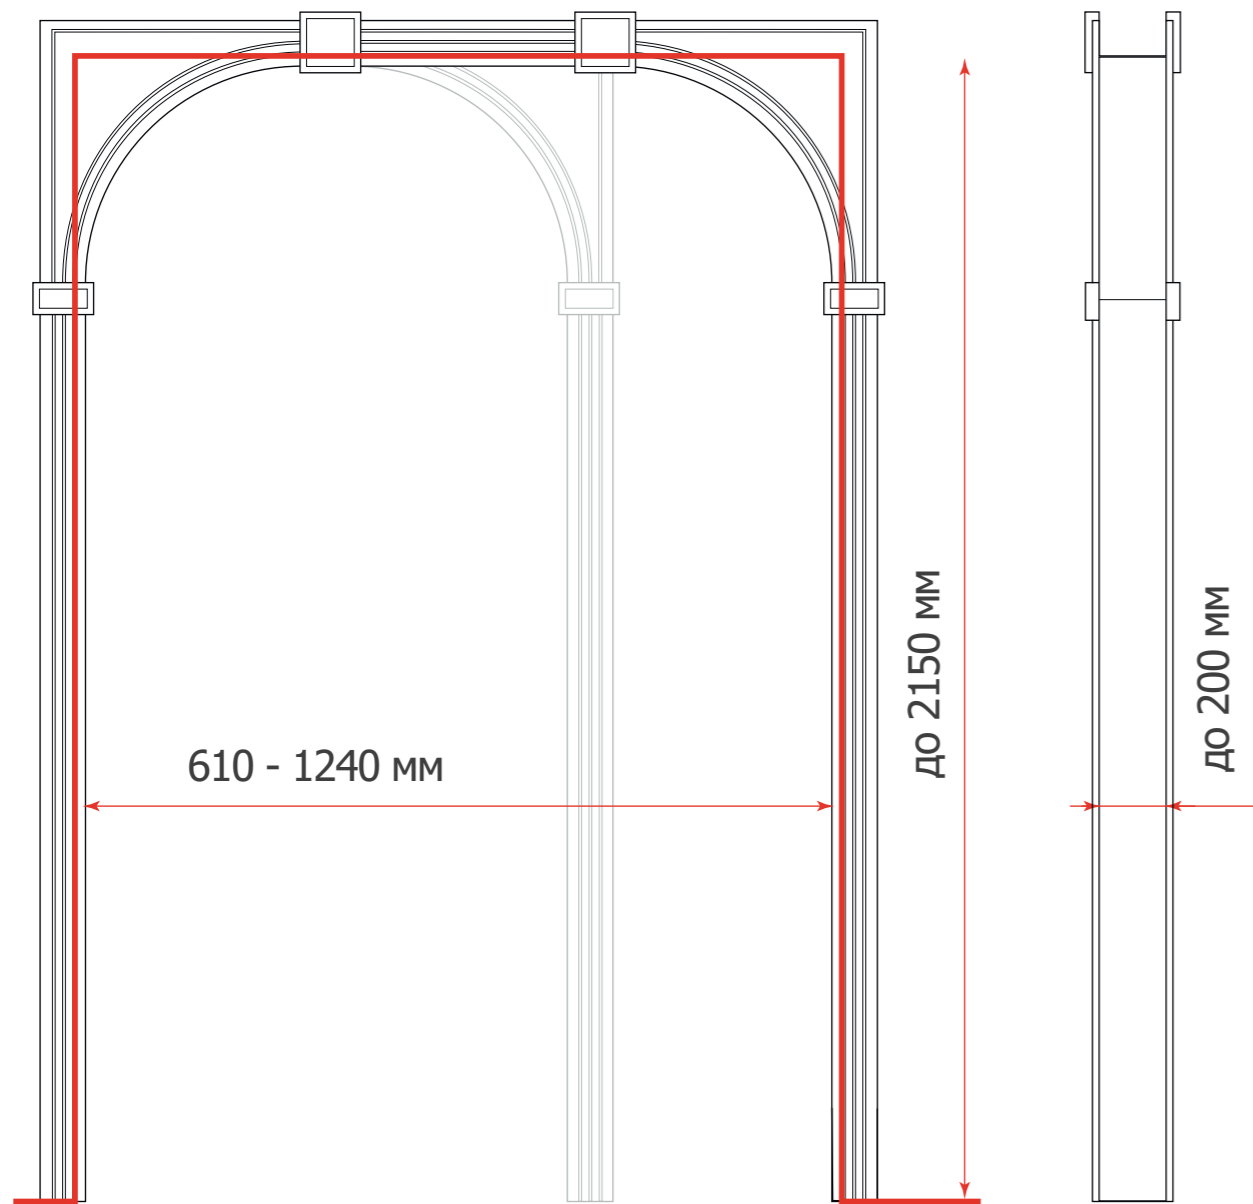

УСТАНОВОЧНЫЕ РАЗМЕРЫ ПРОЕМА ДЛЯ АРКИ СТАНДАРТНОЙ КОМПЛЕКТАЦИИ

Высота: до 2150 мм  
 Ширина: от 610 мм до 1240 мм  
 Глубина: до 200 мм

КОНСТРУКЦИЯ/ ГАБАРИТНЫЕ РАЗМЕРЫ ЭЛЕМЕНТОВ

- A. Полусвод (L=390 мм, H=390 мм, R=320 мм) - 4 шт
- B. Декоративный карнизный элемент (45x80x16 мм) - 4 шт
- C. Карнизная вставка (45x200x16 мм) - 4 шт
- D. Наличник (L=1800 мм, H=70 мм) - 4 шт
- E. Сводорасширитель (L=410 мм, H=70 мм) - 2 шт
- F. Декоративный квадрат (80x80x16 мм) - 4 шт
- G. Внутренняя промежуточная пластина (L=2000 мм, H=210 мм) - 3 шт

Также в комплекте предусмотрена инструкция по сборке и эксплуатации изделия - 1 шт

Крепежные элементы:

- H. Шканты (80x6 мм) - 8 шт
- I. Шканты (50x6 мм) - 16 шт
- J. Саморезы (3,5x51 мм) - 24 шт
- K. Декоративные заглушки - 24 шт