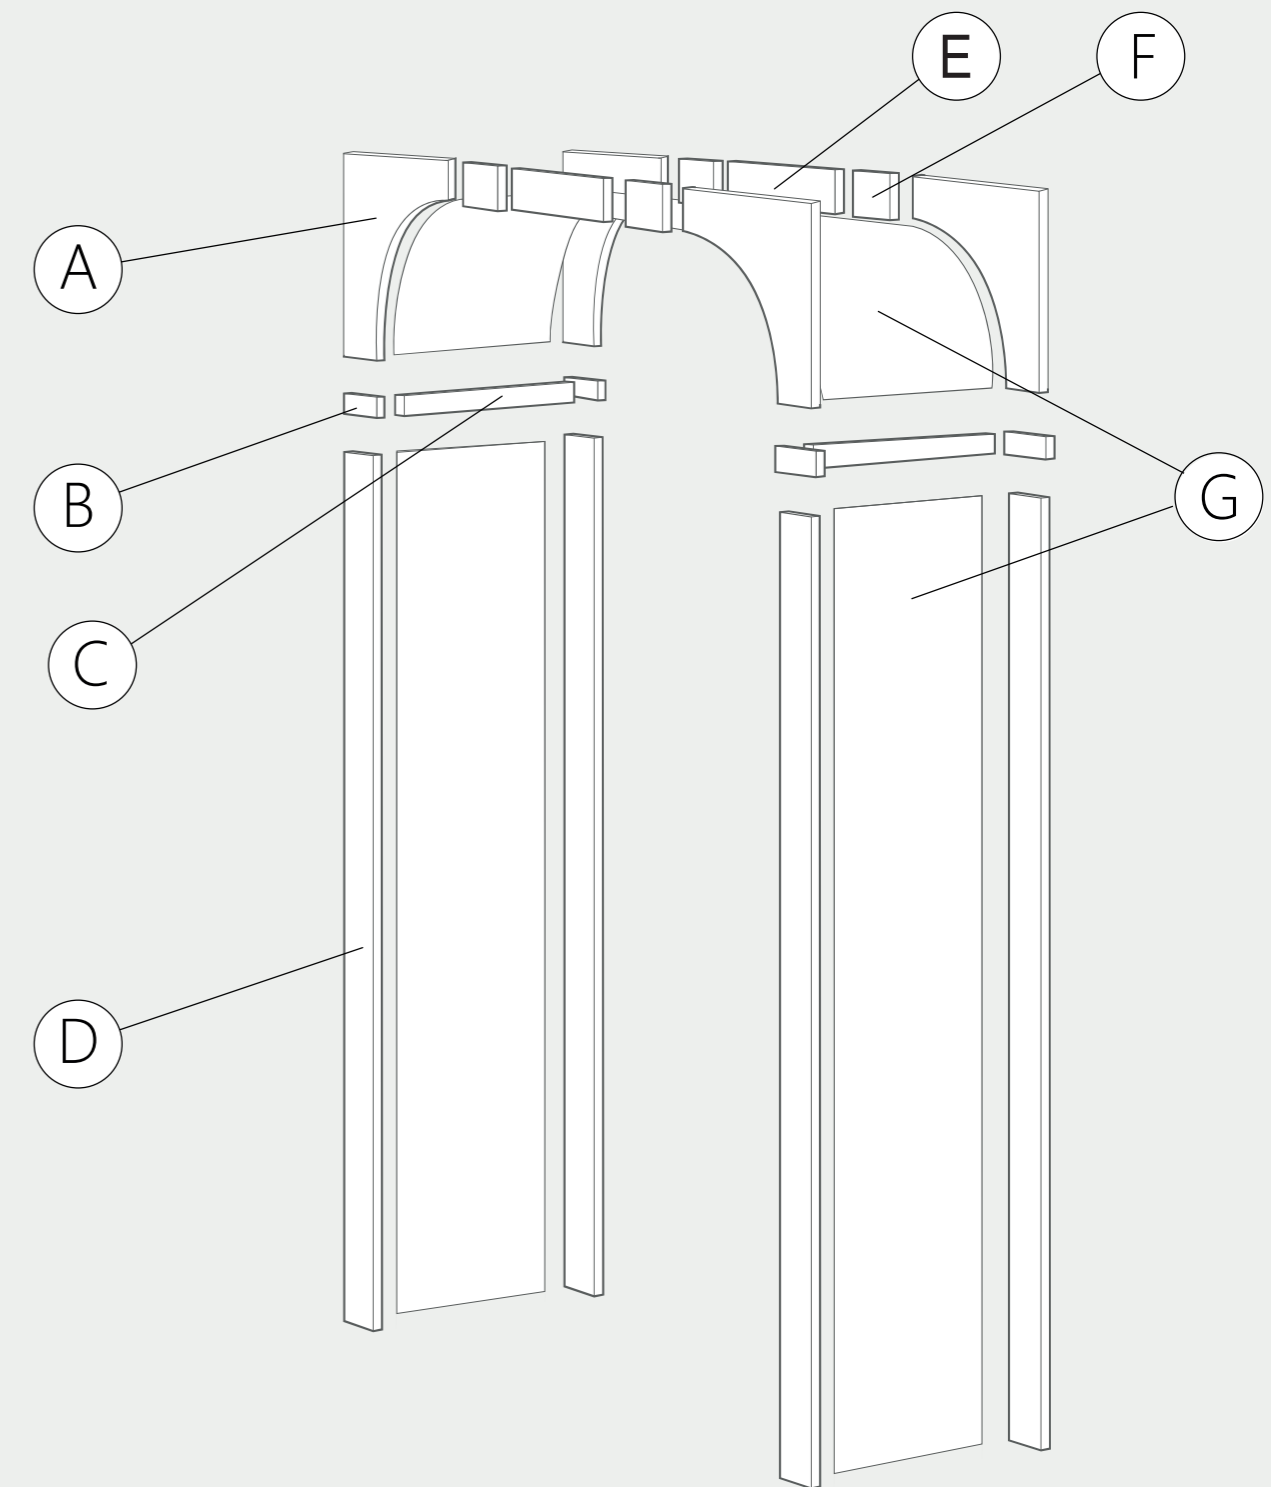

УСТАНОВОЧНЫЕ РАЗМЕРЫ ПРОЕМА ДЛЯ АРКИ СТАНДАРТНОЙ КОМПЛЕКТАЦИИ

Высота: до 2150 мм  
 Ширина: от 610 мм до 1240 мм  
 Глубина: до 200 мм

КОНСТРУКЦИЯ/ ГАБАРИТНЫЕ РАЗМЕРЫ ЭЛЕМЕНТОВ

- A. Полусвод (L=390 мм, H=390 мм, R=320 мм) - 4 шт
- B. Декоративный карнизный элемент (45x80x16 мм) - 4 шт
- C. Карнизная вставка (45x200x16 мм) - 4 шт
- D. Наличник (L=1800 мм, H=70 мм) - 4 шт
- E. Сводорасширитель (L=410 мм, H=70 мм) - 2 шт
- F. Декоративный квадрат (80x80x16 мм) - 4 шт
- G. Внутренняя промежуточная пластина (L=2000 мм, H=210 мм) - 3 шт

Также в комплекте предусмотрена инструкция по сборке и эксплуатации изделия - 1 шт

Крепежные элементы:

- H. Шканты (80x6 мм) - 8 шт
- I. Шканты (50x6 мм) - 16 шт
- J. Саморезы (3,5x51 мм) - 24 шт
- K. Декоративные заглушки - 24 шт