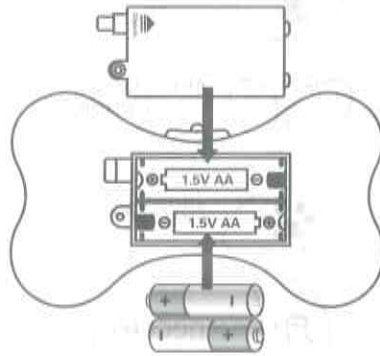

ИНСТРУКЦИЯ И ОПИСАНИЕ

ПУЛЬТ УПРАВЛЕНИЯ
РАБОТАЕТ ОТ 2 БАТАРЕЕК ТИПА AA
(В НАБОР НЕ ВХОДЯТ)

ПРИКОСНИТЕСЬ К СЕНСОРНОМУ
ДАТЧИКУ, И СОБАЧКА ОТВЕТИТ
ВАМ ПРИВЕТСТВИЕМ

С ПОМОЩЬЮ ОТВЕРТКИ ОТКРОЙТЕ
КРЫШКУ И УСТАНОВИТЕ АККУМУЛЯТОР
В ОТСЕК

ИСПОЛЬЗУЙТЕ USB-КАБЕЛЬ,
ЧТОБЫ ЗАРЯДИТЬ ИГРУШКУ.
ВРЕМЯ ЗАРЯДКИ: ПРИМЕРНО 1 ЧАС.

SL-05875

ИНСТРУКЦИЯ НА ПУЛЬТ

ВПЕРЁД

РЕЖИМ
ПАТРУЛИРОВАНИЯ

ПОВОРОТ
ГОЛОВЫ НАЛЕВО

АКТИВАЦИЯ
СЕНСОРНОГО
ДАТЧИКА

ПОВОРОТ ГОЛОВЫ
НАПРАВО

Нажмите кнопку, введите ряд программ и нажмите кнопку повторно. Собачка будет выполнять запрограммированные действия.

РЕГУЛИРОВКА
ГРОМКОСТИ

ДЕМОНСТРАЦИЯ
ФУНКЦИЙ

СТОП

SL-05875