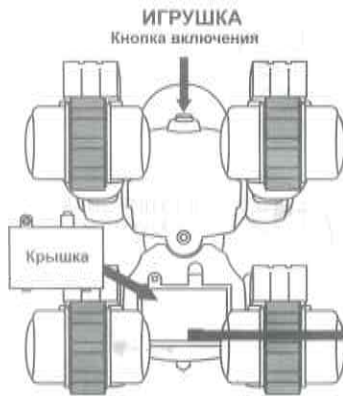

ИНСТРУКЦИЯ И ОПИСАНИЕ

ПУЛЬТ УПРАВЛЕНИЯ
РАБОТАЕТ ОТ 2 БАТАРЕЕК ТИПА AA
(В НАБОР НЕ ВХОДЯТ)

ПРИКОСНИТЕСЬ К СЕНСОРНОМУ
ДАТЧИКУ, И СОБАЧКА ОТВЕТИТ
ВАМ ПРИВЕТСТВИЕМ

С ПОМОЩЬЮ ОТВЕРТКИ ОТКРОЙТЕ
КРЫШКУ И УСТАНОВИТЕ АККУМУЛЯТОР
В ОТСЕК

ИСПОЛЬЗУЙТЕ USB-КАБЕЛЬ,
ЧТОБЫ ЗАРЯДИТЬ ИГРУШКУ.
ВРЕМЯ ЗАРЯДКИ: ПРИМЕРНО 1 ЧАС.

SL-05875

ИНСТРУКЦИЯ НА ПУЛЬТ

ВПЕРЁД

РЕЖИМ
ПАТРУЛИРОВАНИЯ

ПОВОРОТ
ГОЛОВЫ НАЛЕВО

АКТИВАЦИЯ
СЕНСОРНОГО
ДАТЧИКА

ПОВОРОТ ГОЛОВЫ
НАПРАВО