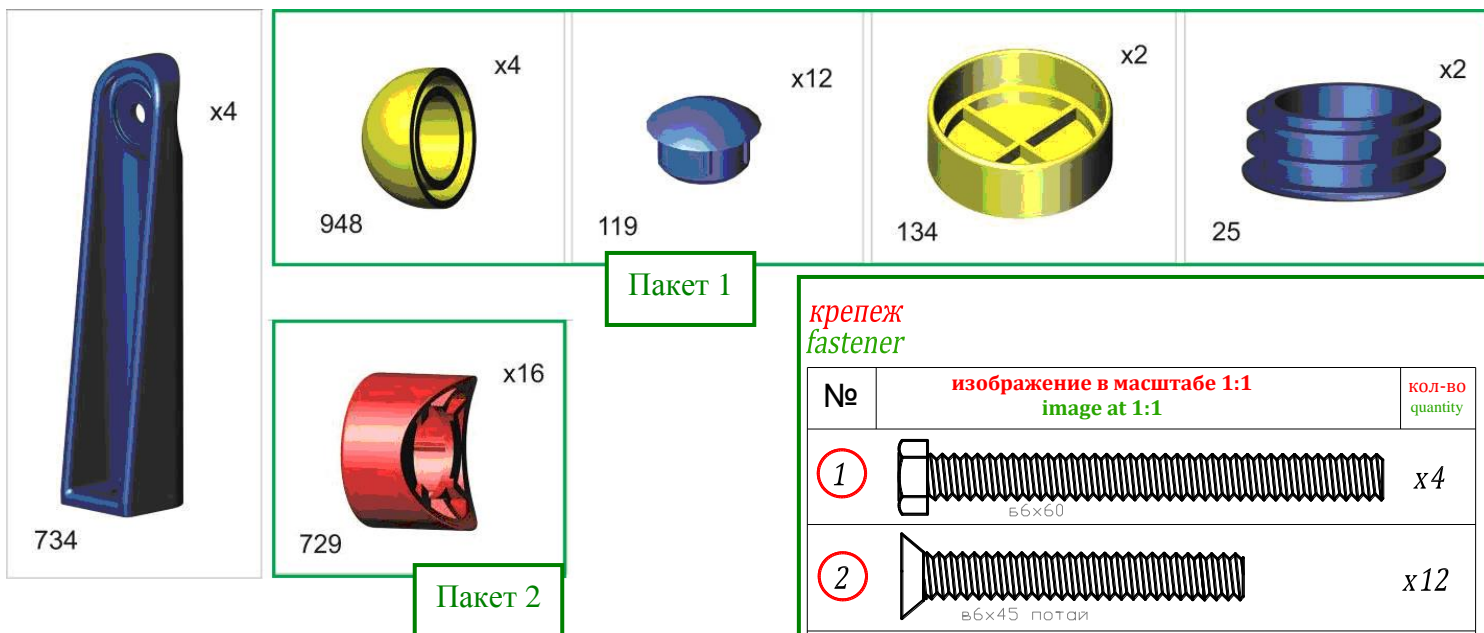

Шведская стенка детская пластиково-металлическая 220x50 см

крепеж
fastener

№	изображение в масштабе 1:1 image at 1:1	кол-во quantity
1	$\varnothing 6 \times 60$	x4
2	$\varnothing 6 \times 45$ потай	x12
3	$\varnothing 8 \times 50$	x4
4	$\varnothing 4.2 \times 50$	x4
5	шБ увел.	x8