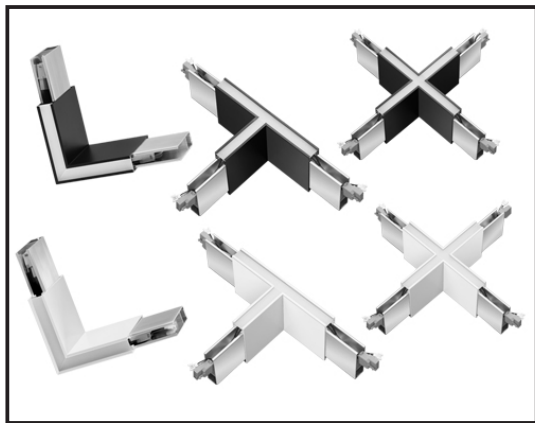

Дата изготовления:

Светильники без драйвера

Артикулы 135077 - 135078, 135117 - 135120

Коллекция OVER

Предназначены для соединения
светильников (арт. 358160 – 358161)
в единую систему.

**Схема соединения светильников
(арт. 358160 – 358161) между собой в единую систему.**