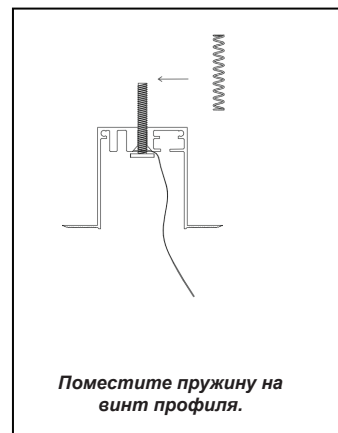

### Назначение

Встраиваемый профиль предназначен для того чтобы встроить в потолок как однофазный, так и трехфазный шинопровод заподлицо (на одном уровне с потолком/стеной). А благодаря соединителю (арт.358233) их можно объединять между собой в линию любой длины.

## Схема установки встраиваемого профиля.