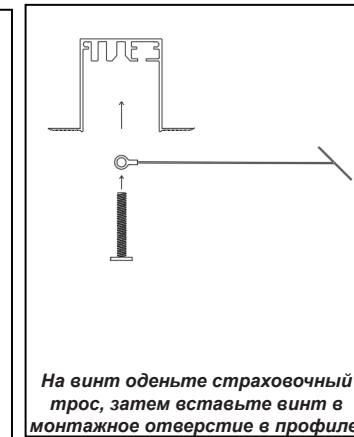

### Назначение

Встраиваемый профиль предназначен для того чтобы встроить в потолок как однофазный, так и трехфазный шинопровод заподлицо (на одном уровне с потолком/стеной). А благодаря соединителю (арт.358233) их можно объединять между собой в линию любой длины.

## Схема установки встраиваемого профиля.