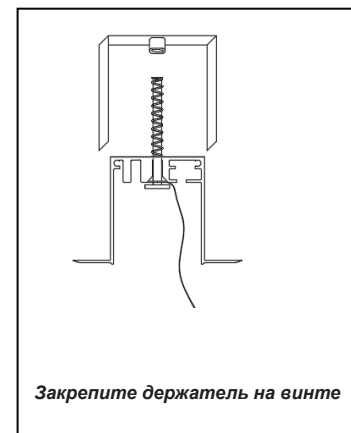

### Назначение

Встраиваемый профиль предназначен для того чтобы встроить в потолок как однофазный, так и трехфазный шинопровод заподлицо (на одном уровне с потолком/стеной). А благодаря соединителю (арт.358233) их можно объединять между собой в линию любой длины.

## Схема установки встраиваемого профиля.