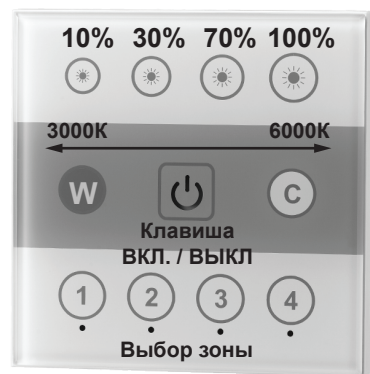

Арт.358340, серия GESTION - настенная панель дистанционного управления (2.4G) для светодиодных источников света. Рабочее напряжение 90-265В (50/60 Гц); частота передачи сигнала 2,4 ГГц; дистанционное расстояние 20 метров. Стильный дизайн, уникальный интерфейс, удобная установка и простота в эксплуатации. Внутри панели находится очень чувствительный сенсорный чип управления, реагирующий даже на слабые прикосновения. Настенная панель дистанционного управления - это тенденция развития интеллектуального освещения в домах, салонах, офисах и т.д.

Описание работы клавиш

Клавиша ВКЛ. / ВЫКЛ - включение/выключение панели;
Клавиша 10% - Яркость светильника составит только 10% из 100%;
Клавиша 30% - Яркость светильника составит только 30% из 100%;
Клавиша 70% - Яркость светильника составит только 70% из 100%;
Клавиша 100% - Яркость светильника составит 100% из 100% (максимальная яркость);
Клавиша W - при длительном нажатии (более 3 секунд) цветовая температура будет постепенно меняться, становится более «холодной»; при коротком нажатии цветовая температура будет добавлять +5°.
Клавиша C - при длительном нажатии (более 3 секунд) цветовая температура будет постепенно меняться, становится более «теплой»; при коротком нажатии цветовая температура будет добавлять +5°.
Выбор зоны - каждая из 4 зон может управляться индивидуально, но вы можете выбрать только 1 зону для управления, одновременно несколькими зонами управлять не возможно.

ВАЖНО!!! Перед началом работы синхронизируйте настенную панель с пультом дистанционного управления (арт. 358339). Все настройки системы, которые вы произвели пультом, автоматический сохранит в себе настенная панель. Для операции синхронизирования Вам необходимо нажимать на клавишу **ВКЛ/ВЫКЛ** в течение 5 секунд. Индикаторы зон сначала все погаснут - это означает, что началось получение кода другого пульта дистанционного управления, а потом промигают 3 раза - это означает, что код успешно получен.