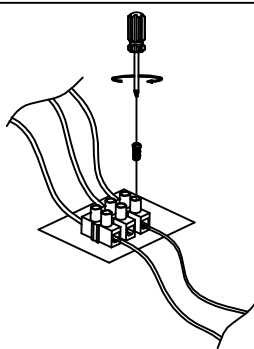

*Импортер:*

*Дата изготовления:*

**EAC**

Данные светильники можно использовать с квадратными декоративными рамками (рамки в комплект не входят).

### СХЕМА УСТАНОВКИ СВЕТОДИОДНОГО ВСТРАИВАЕМОГО СВЕТИЛЬНИКА.

Ø68MM

1

2

3

4

Установка  
завершена!

5