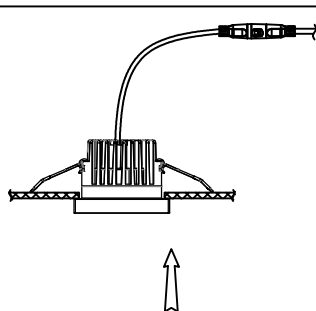

### СХЕМА УСТАНОВКИ СВЕТОДИОДНОГО ВСТРАИВАЕМОГО СВЕТИЛЬНИКА.

Ø68MM

1

2

3

4

Установка  
завершена!

5