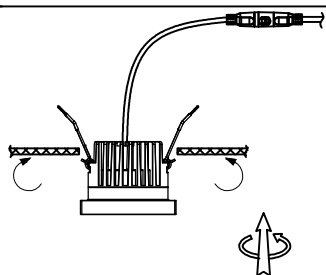

### СХЕМА УСТАНОВКИ СВЕТОДИОДНОГО ВСТРАИВАЕМОГО СВЕТИЛЬНИКА.

Ø68MM

1

2

3

4

Установка  
завершена!

5