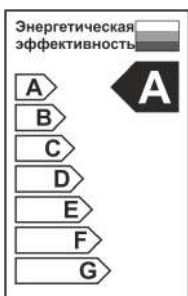

Утилизация:

Светильник не содержит дорогостоящих или токсичных материалов требующих специальной утилизации. Утилизация производится обычным способом через предприятия вторсырья.

Гарантийные обязательства:

При правильной эксплуатации светильника гарантируется его нормальная работа в течении 24 месяцев со дня продажи через розничную торговую сеть.
Не возмещает ущерб за дефект:
- появившийся по истечении гарантийного срока;
- появившийся за время гарантийного срока в результате нарушения правил эксплуатации, изменения конструкции, повреждений при транспортировании.

Сведения о сертификации:

Сертификат соответствия: № ЕАЭС RU С-CN.НА46.В.00639/20, выданный ООО «Эксперт-Сертификация». Адрес: 305000, РОССИЯ, Курская область, г. Курск ул. Почтовая, д. 23, пом. 8, на срок до 12.11. 2025г.
Декларация о соответствии: ЕАЭС N RU Д-CN.МЮ62.В.02434/20 на срок до 29.03.2025г.

Фабрика-изготовитель:

JIANGMEN ZHENYU LIGHTING COMPANY LTD
3RD FLOOR,NO.4TH BUILDING,NO.115 JIANG MU ROAD,JIANGHAIQU,JIANG MEN,G.D.CHINA

Импортер:

ООО «СОНЕКС» ОГРН 1107746016817
Юридический адрес: 117303, г. МОСКВА, ул. Юшуньская М., д. 1, кор. 1, эт.1 пом. I ком. 21
ИНН7714798469 КПП 772701001 тел. 8 (495) 485-3700; 485-37-45

По вопросам приобретения и сервисного обслуживания обращаться в ООО «Сонекс»- 127644, Москва, ул. Лобненская 18, стр.1,Тел. (495)485-37-00 Факс: (495) 485-37-63