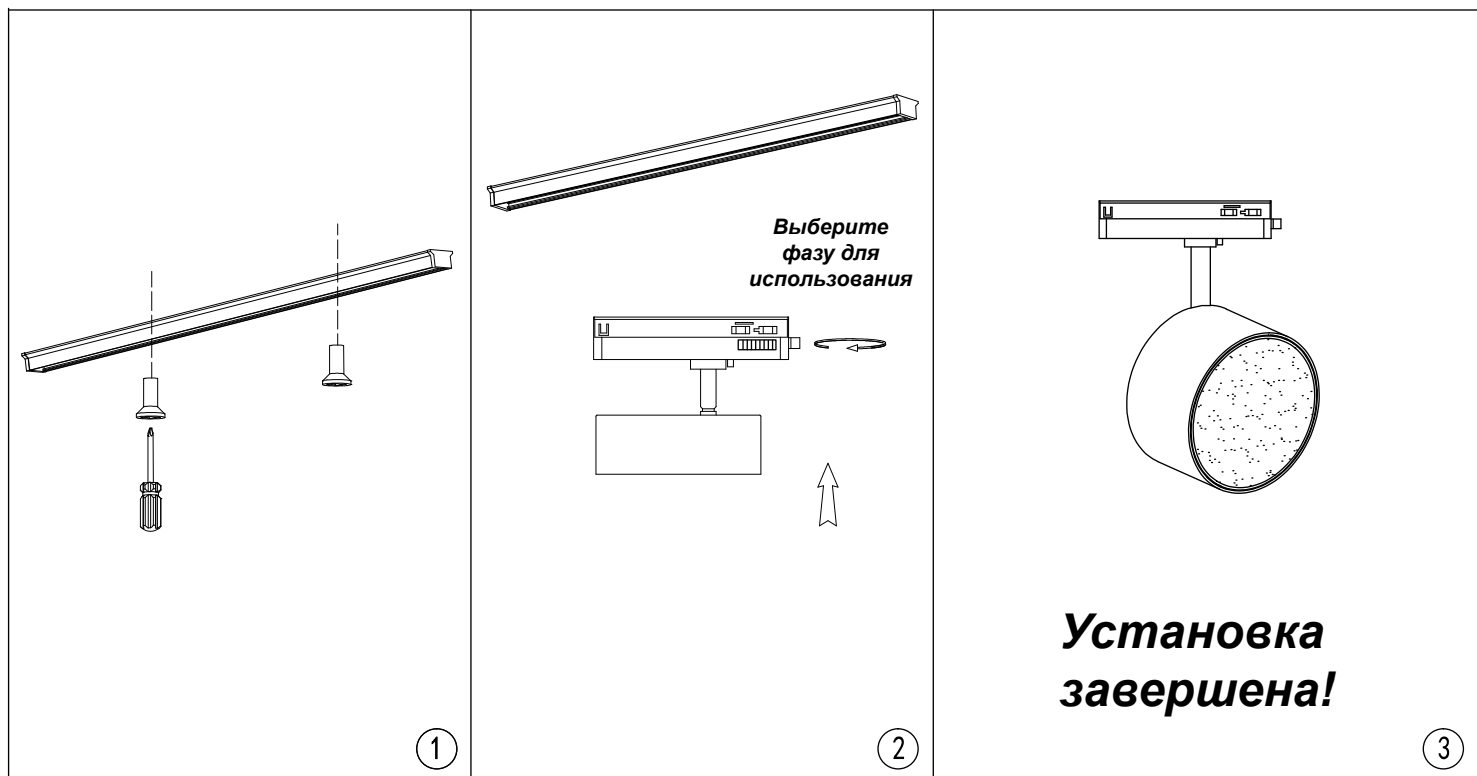

Схема установки трекового светодиодного светильника.

Арт. 358758 - 358760