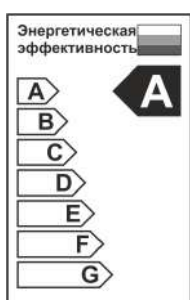

СВЕТИЛЬНИКИ ТРЕКОВЫЕ СВЕТОДИОДНЫЕ ДЛЯ ОДНОФАЗНОГО ШИНОПРОВОДА С ЗАЗЕМЛЕНИЕМ

Артикулы 358777 - 358778, 358785 - 358786,

Коллекция PORT

Прежде, чем произвести монтаж светильника и приступить к его эксплуатации внимательно ознакомьтесь с настоящим руководством.

РУКОВОДСТВО ПО ЭКСПЛУАТАЦИИ

Назначение и область применения

Настоящее Руководство по эксплуатации сопровождает трековые светильники, предназначенные для общего освещения жилых помещений, отдельных вспомогательных помещений и мебели. Применительно к этому светильник может быть декоративным, обычным, пылевлагозащищенным и мебельным.

Основные параметры светильника:

Нормируемое напряжение питания – 12В или 220В – указано на светильнике.
Потребляемая мощность - указана на светильнике.
Применяемый источник света – галогенная лампа накаливания, зеркальная лампа накаливания, светодиоды.
Тип цоколя – GU10, G4, GX5.3, G9, E14 или E27- обычно указан на светильнике.
Количество ламп – 1, или несколько светодиодов.
Срок службы – не менее 5 лет.
Степень защиты пылевлагозащищенного светильника IP указана на светильнике.

**Комплект поставки:
Порядок монтажа светильника**