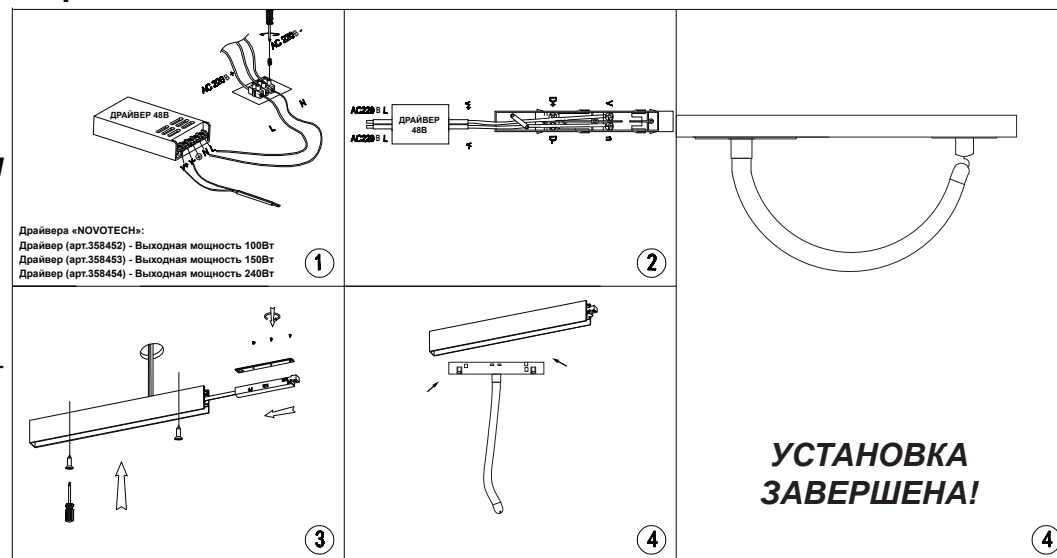

Основные параметры светильника:

Нормируемое напряжение питания – 12В, 48В или 220В – указано на светильнике.

Потребляемая мощность - указана на светильнике.

Применяемый источник света – галогенная лампа накаливания, зеркальная лампа накаливания, светодиоды.

Тип цоколя – GU10, G4, GX5.3, G9, E14 или E27- обычно указан на светильнике.

Количество ламп – 1, или несколько светодиодов.

Срок службы – не менее 5 лет.

Степень защиты пылевлагозащищенного светильника IP указана на светильнике.

Комплект поставки:

Светильник в сборе. Настоящее руководство по эксплуатации. Упаковка.

Указания по безопасности:

Монтаж и техническое обслуживание светильника должны производиться только при отключенной сети питания.

Утилизация:

Светильник не содержит дорогостоящих или токсичных материалов требующих специальной утилизации. Утилизация производится обычным способом через предприятия вторсырья.

Гарантийные обязательства:

При правильной эксплуатации светильника гарантируется его нормальная работа в течении 24 месяцев со дня продажи через розничную торговую сеть.

Не возмещает ущерб за дефект:

- появившийся по истечении гарантийного срока;
- появившийся за время гарантийного срока в результате нарушения правил эксплуатации, изменения конструкции, повреждений при транспортировании.

Порядок монтажа светильника