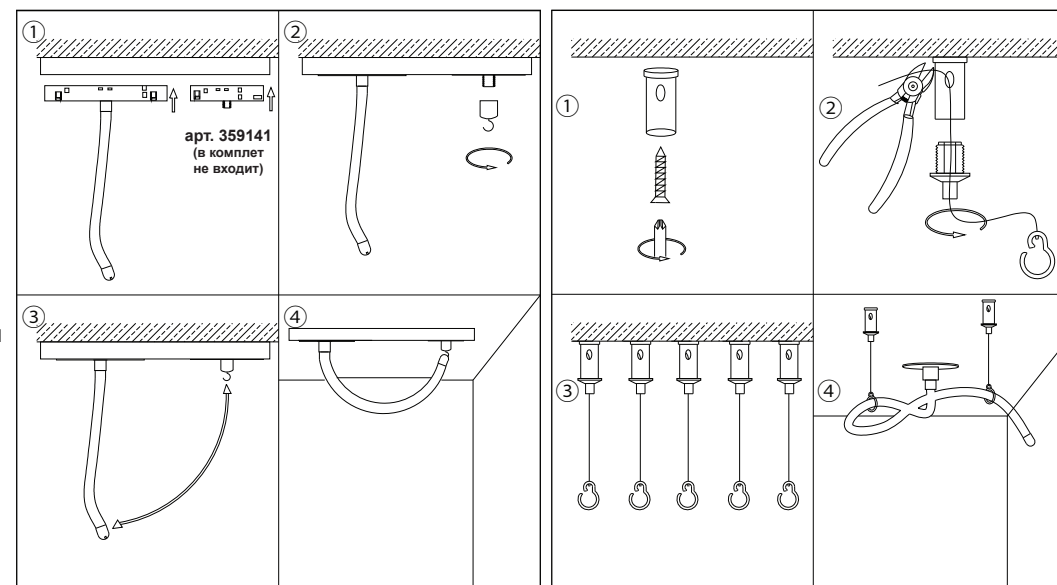

Порядок монтажа светильника

Порядок монтажа светильника вместе с комплектующими

По вопросам приобретения и сервисного обслуживания обращаться в ООО «Сонекс»- 127644, Москва, ул. Лобненская 18, стр.1, Тел. (495)485-37-00
 Факс: (495) 485-37-63