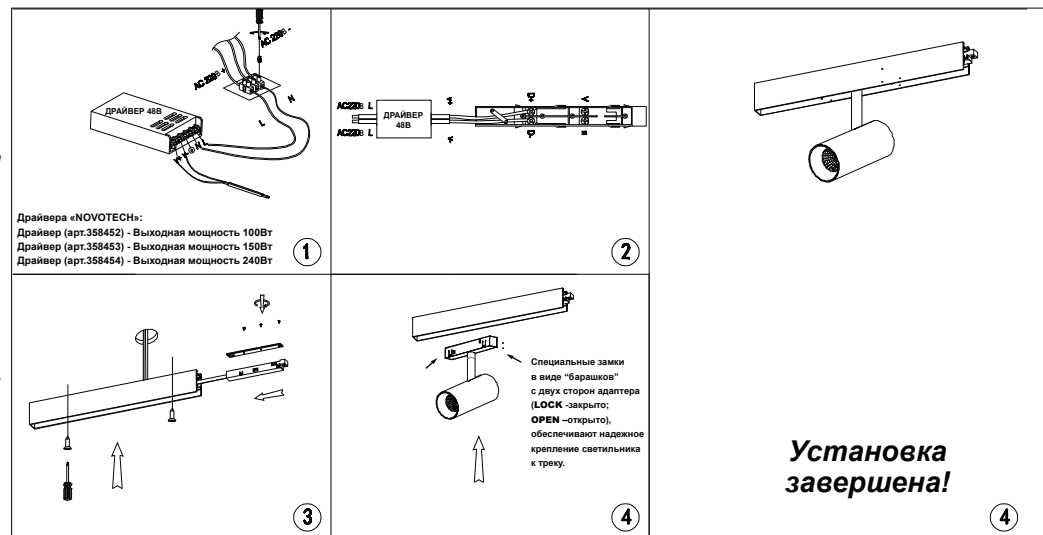

Порядок монтажа светильника

Указания по безопасности:

Монтаж и техническое обслуживание светильника должны производиться только при отключенной сети питания.

Утилизация:

Светильник не содержит дорогостоящих или токсичных материалов требующих специальной утилизации. Утилизация производится обычным способом через предприятия вторсырья.

Гарантийные обязательства:

При правильной эксплуатации светильника гарантируется его нормальная работа в течении 24 месяцев со дня продажи через розничную торговую сеть.

Не возмещает ущерб за дефект:

- появившийся по истечении гарантийного срока;
- появившийся за время гарантийного срока в результате нарушения правил эксплуатации, изменения конструкции, повреждений при транспортировании.

По вопросам приобретения и сервисного обслуживания обращаться в ООО «Сонекс»- 127644, Москва, ул. Лобненская 18, стр.1, Тел. (495)485-37-00 Факс: (495) 485-37-63

Дата изготовления:

EAC