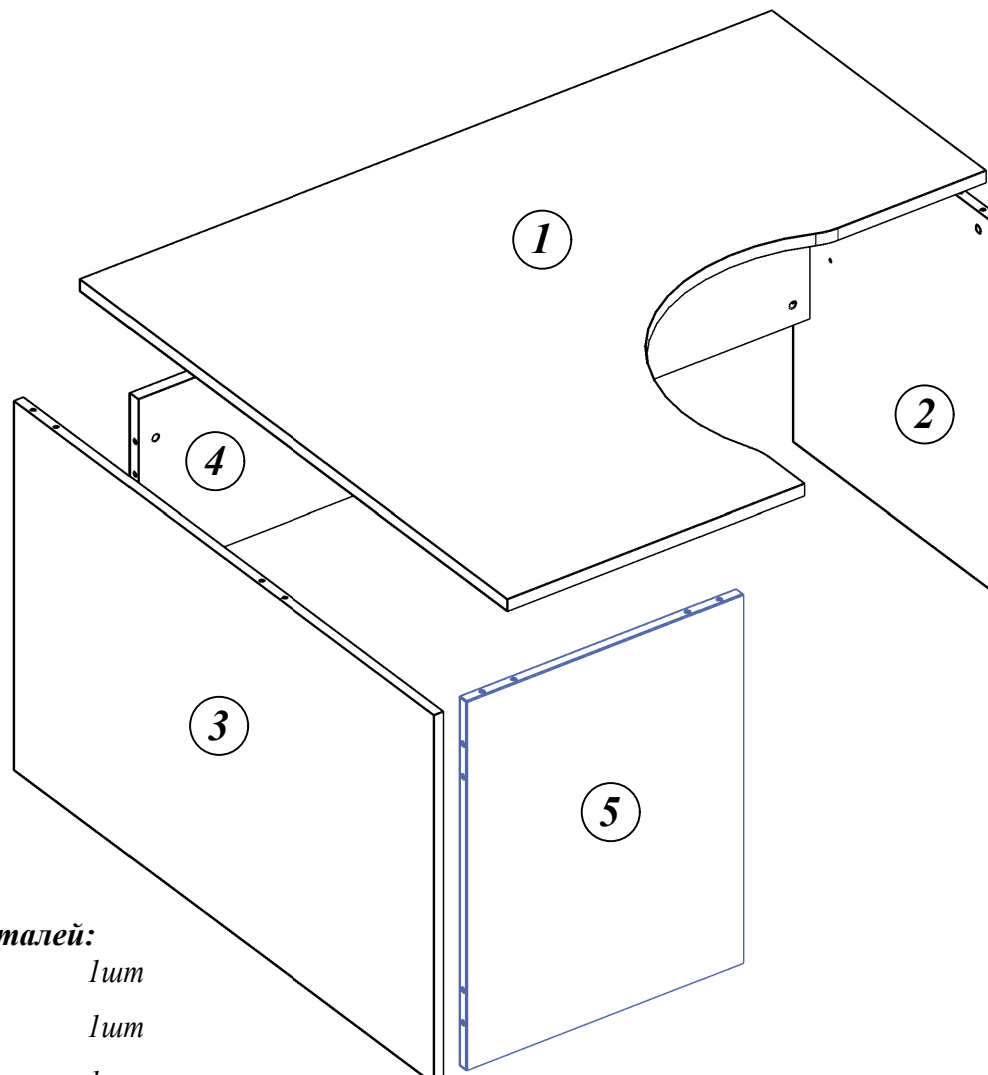

CA-3 /L, CA-3 /R, CA-4 /L, CA-4 /R (SA-3 /L, SA-3 /R, SA-4 /L, SA-4 /R)

1

CA-3 /L (SA-3 /L) 1400x1200x755
CA-4(L) (SA-4 /L) 1600x1200x755

CA-3 /R (SA-3 /R) 1400x1200x755
CA-4/R (SA-4 /R) 1600x1200x755

Комплектация деталей:

- | | |
|------------------------------|-----|
| 1. Столешница | 1шт |
| 2. Стенка боковая правая | 1шт |
| 3. Стенка боковая левая | 1шт |
| 4. Царга | 1шт |
| 5. Стенка вертикальная левая | 1шт |

1		x12
2		x12
3		x12
4		x12
5		x5
6		x5