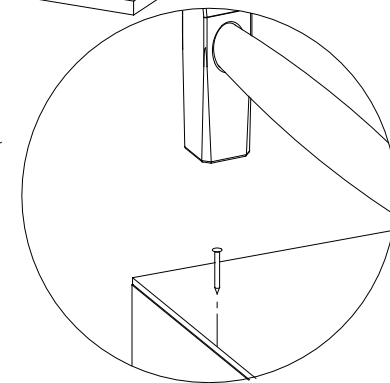

ШНЯ(3) 400

№	Наименование	размер:	мм.	кол-во
1	Боковина	704	500	2
2	Дно	400	500	1
3	Планка	468	100	2
4	Цоколь	400	100	1
5	Ящик П	310	100	4
6	Ящик П	310	200	2
7	Ящик Б	480	100	4
8	Ящик Б	480	200	2
9	Ящик Д	342	480	3
10	ДВП	718	398	1
11	Ящик Ф	176	397	2
12	Ящик Ф	356	397	1

Шариковые направляющие крепятся снизу боковины!!! и вплотную к фасаду.

Бока для нижних кухонных модулей - Универсальные!

ШНЯ(3) 500

ШНЯ(3) 500

№	Наименование	размер:	мм.	кол-во
1	Боковина	704	500	2
2	Дно	500	500	1
3	Планка	468	100	2
4	Цоколь	500	100	1
5	Ящик П	410	100	4
6	Ящик П	410	200	2
7	Ящик Б	480	100	4
8	Ящик Б	480	200	2
9	Ящик Д	442	480	3
10	ДВП	718	498	1
11	Ящик Ф	176	497	2
12	Ящик Ф	356	497	1

Стыковочный профиль для ЛДВП

Шариковые направляющие крепятся снизу боковины!!! и вплотную к фасаду.

Бока для нижних кухонных модулей - Универсальные!

ШНЯ(3) 600, 800

ШНЯ(3) 600

№	Наименование	размер:	мм.	кол-во
1	Боковина	704	500	2
2	Дно	600	500	1
3	Планка	568	100	2
4	Цоколь	600	100	1
5	Ящик П	510	100	4
6	Ящик П	510	200	2
7	Ящик Б	480	100	4
8	Ящик Б	480	200	2
9	Ящик Д	542	480	3
10	ДВП	718	598	1
11	Ящик Ф	176	597	2
12	Ящик Ф	356	597	1

ШНЯ(3) 800

№	Наименование	размер:	мм.	кол-во
1	Боковина	704	500	2
2	Дно	800	500	1
3	Планка	768	100	2
4	Цоколь	800	100	1
5	Ящик П	710	100	4
6	Ящик П	710	200	2
7	Ящик Б	480	100	4
8	Ящик Б	480	200	2
9	Ящик Д	642	480	3
10	ДВП	718	798	1
11	Ящик Ф	176	797	2
12	Ящик Ф	356	797	1