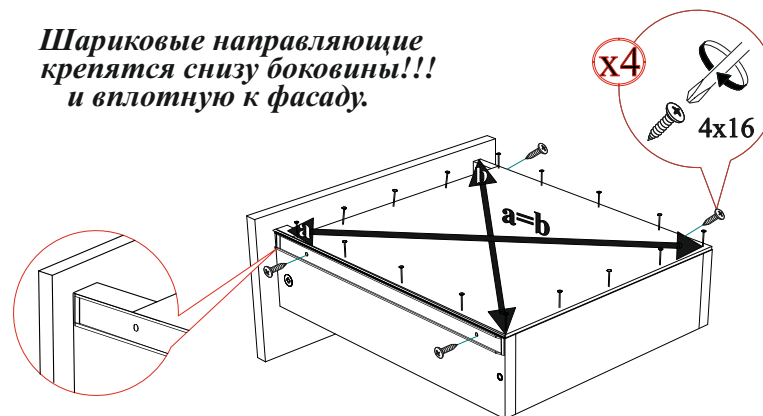

ШНЯ(3) 400

№	Наименование	размер:	мм.	кол-во
1	Боковина	704	500	2
2	Дно	400	500	1
3	Планка	468	100	2
4	Цоколь	400	100	1
5	Ящик П	310	100	4
6	Ящик П	310	200	2
7	Ящик Б	480	100	4
8	Ящик Б	480	200	2
9	Ящик Д	342	480	3
10	ДВП	718	398	1
11	Ящик Ф	176	397	2
12	Ящик Ф	356	397	1

Шариковые направляющие крепятся снизу боковины!!! и вплотную к фасаду.

Бока для нижних кухонных модулей - Универсальные!

ШНЯ(3) 500

ШНЯ(3) 500

№	Наименование	размер:	мм.	кол-во
1	Боковина	704	500	2
2	Дно	500	500	1
3	Планка	468	100	2
4	Цоколь	500	100	1
5	Ящик П	410	100	4
6	Ящик П	410	200	2
7	Ящик Б	480	100	4
8	Ящик Б	480	200	2
9	Ящик Д	442	480	3
10	ДВП	718	498	1
11	Ящик Ф	176	497	2
12	Ящик Ф	356	497	1

Стыковочный профиль для ЛДВП

Шариковые направляющие крепятся снизу боковины!!! и вплотную к фасаду.

Бока для нижних кухонных модулей - Универсальные!

ШНЯ(3) 600, 800

ШНЯ(3) 600

№	Наименование	размер:	мм.	кол-во
1	Боковина	704	500	2
2	Дно	600	500	1
3	Планка	568	100	2
4	Цоколь	600	100	1
5	Ящик П	510	100	4
6	Ящик П	510	200	2
7	Ящик Б	480	100	4
8	Ящик Б	480	200	2
9	Ящик Д	542	480	3
10	ДВП	718	598	1
11	Ящик Ф	176	597	2
12	Ящик Ф	356	597	1