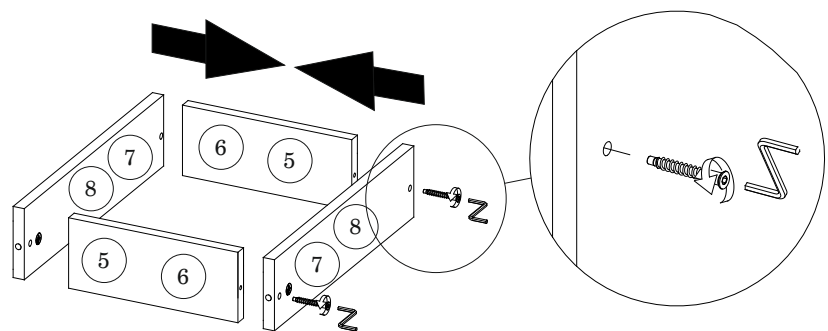

ШНЯ(3) 400

№	Наименование	размер:	мм.	кол-во
1	Боковина	704	500	2
2	Дно	400	500	1
3	Планка	468	100	2
4	Цоколь	400	100	1
5	Ящик П	310	100	4
6	Ящик П	310	200	2
7	Ящик Б	480	100	4
8	Ящик Б	480	200	2
9	Ящик Д	342	480	3
10	ДВП	718	398	1
11	Ящик Ф	176	397	2
12	Ящик Ф	356	397	1

Шариковые направляющие крепятся снизу боковины!!! и вплотную к фасаду.

Бока для нижних кухонных модулей - Универсальные!

ШНЯ(3) 500

ШНЯ(3) 500

№	Наименование	размер:	мм.	кол-во
1	Боковина	704	500	2
2	Дно	500	500	1
3	Планка	468	100	2
4	Цоколь	500	100	1
5	Ящик П	410	100	4
6	Ящик П	410	200	2
7	Ящик Б	480	100	4
8	Ящик Б	480	200	2
9	Ящик Д	442	480	3
10	ДВП	718	498	1
11	Ящик Ф	176	497	2
12	Ящик Ф	356	497	1

Стыковочный профиль для ЛДВП

Шариковые направляющие крепятся снизу боковины!!! и вплотную к фасаду.

Бока для нижних кухонных модулей - Универсальные!

ШНЯ(3) 600, 800

ШНЯ(3) 600

№	Наименование	размер:	мм.	кол-во
1	Боковина	704	500	2
2	Дно	600	500	1
3	Планка	568	100	2
4	Цоколь	600	100	1
5	Ящик П	510	100	4
6	Ящик П	510	200	2
7	Ящик Б	480	100	4
8	Ящик Б	480	200	2
9	Ящик Д	542	480	3
10	ДВП	718	598	1
11	Ящик Ф	176	597	2
12	Ящик Ф	356	597	1

ШНЯ(3) 800

№	Наименование	размер:	мм.	кол-во
1	Боковина	704	500	2
2	Дно	800	500	1
3	Планка	768	100	2
4	Цоколь	800	100	1
5	Ящик П	710	100	4
6	Ящик П	710	200	2
7	Ящик Б	480	100	4
8	Ящик Б	480	200	2
9	Ящик Д	642	480	3
10	ДВП	718	798	1
11	Ящик Ф	176	797	2
12	Ящик Ф	356	797	1