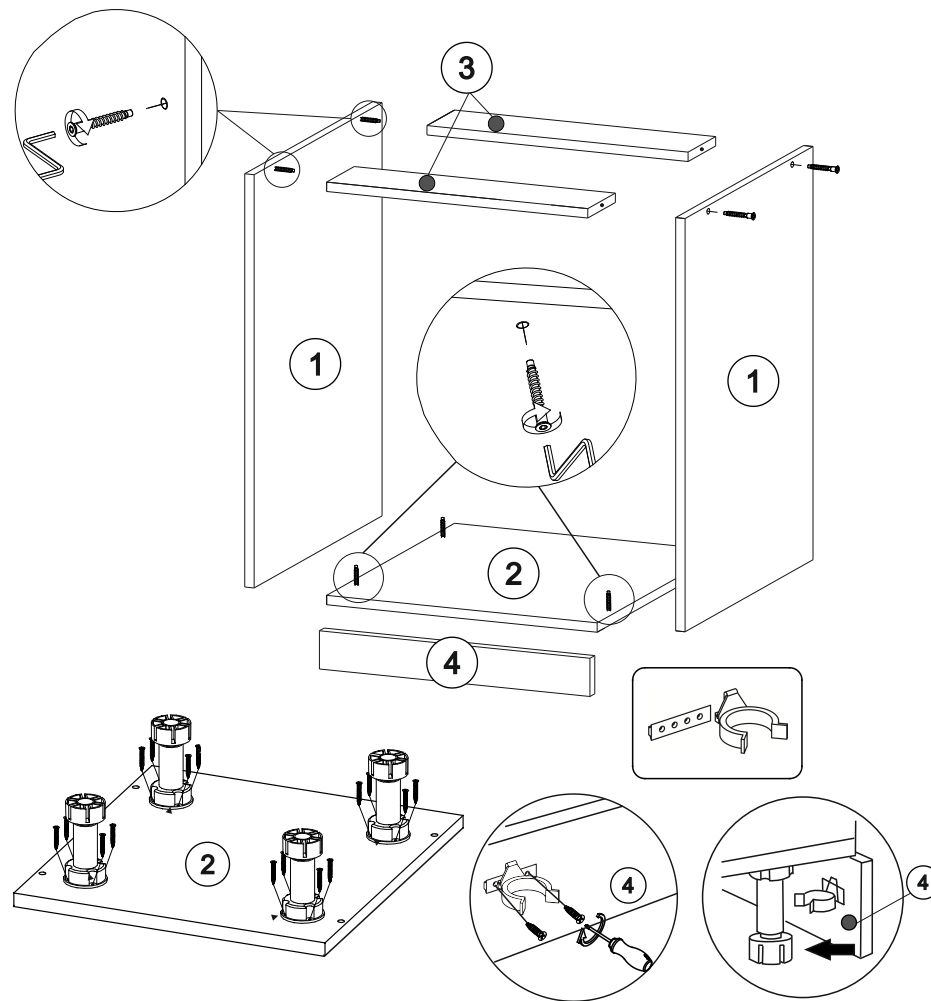

Шариковые направляющие крепятся снизу боковины!!! и вплотную к фасаду.

Бока для нижних кухонных модулей - Универсальные!

ШНЯ(3) 500

ШНЯ(3) 500

№	Наименование	размер:	мм.	кол-во
1	Боковина	704	500	2
2	Дно	500	500	1
3	Планка	468	100	2
4	Цоколь	500	100	1
5	Ящик П	410	100	4
6	Ящик П	410	200	2
7	Ящик Б	480	100	4
8	Ящик Б	480	200	2
9	Ящик Д	442	480	3
10	ДВП	718	498	1
11	Ящик Ф	176	497	2
12	Ящик Ф	356	497	1

Стыковочный профиль для ЛДВП

Шариковые направляющие крепятся снизу боковины!!! и вплотную к фасаду.

Бока для нижних кухонных модулей - Универсальные!

ШНЯ(3) 600, 800

ШНЯ(3) 600

№	Наименование	размер:	мм.	кол-во
1	Боковина	704	500	2
2	Дно	600	500	1
3	Планка	568	100	2
4	Цоколь	600	100	1
5	Ящик П	510	100	4
6	Ящик П	510	200	2
7	Ящик Б	480	100	4
8	Ящик Б	480	200	2
9	Ящик Д	542	480	3
10	ДВП	718	598	1
11	Ящик Ф	176	597	2
12	Ящик Ф	356	597	1

ШНЯ(3) 800

№	Наименование	размер:	мм.	кол-во
1	Боковина	704	500	2
2	Дно	800	500	1
3	Планка	768	100	2
4	Цоколь	800	100	1
5	Ящик П	710	100	4
6	Ящик П	710	200	2
7	Ящик Б	480	100	4
8	Ящик Б	480	200	2
9	Ящик Д	642	480	3
10	ДВП	718	798	1
11	Ящик Ф	176	797	2
12	Ящик Ф	356	797	1

Шариковые направляющие крепятся снизу боковины!!! и вплотную к фасаду.

Бока для нижних кухонных модулей - Универсальные!