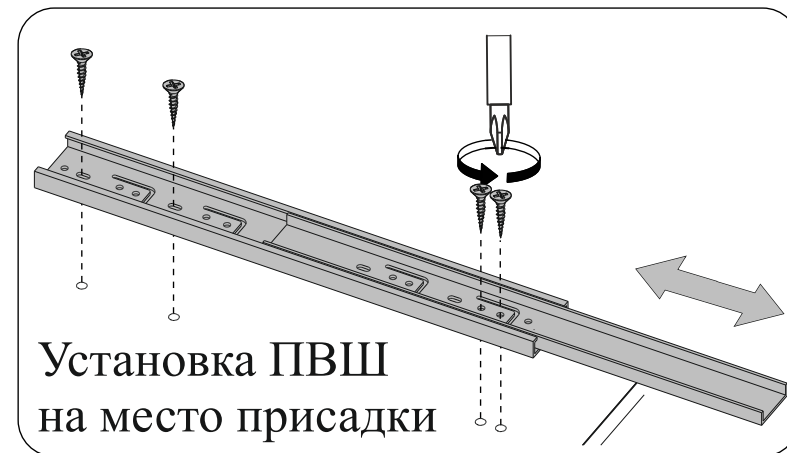

Шариковые направляющие крепятся снизу боковины!!! и вплотную к фасаду.

Бока для нижних кухонных модулей - Универсальные!

ШНЯ(3) 500

ШНЯ(3) 500

№	Наименование	размер:	мм.	кол-во
1	Боковина	704	500	2
2	Дно	500	500	1
3	Планка	468	100	2
4	Цоколь	500	100	1
5	Ящик П	410	100	4
6	Ящик П	410	200	2
7	Ящик Б	480	100	4
8	Ящик Б	480	200	2
9	Ящик Д	442	480	3
10	ДВП	718	498	1
11	Ящик Ф	176	497	2
12	Ящик Ф	356	497	1

Стыковочный профиль для ЛДВП

Шариковые направляющие крепятся снизу боковины!!! и вплотную к фасаду.

Бока для нижних кухонных модулей - Универсальные!

ШНЯ(3) 600, 800

ШНЯ(3) 600

№	Наименование	размер:	мм.	кол-во
1	Боковина	704	500	2
2	Дно	600	500	1
3	Планка	568	100	2
4	Цоколь	600	100	1
5	Ящик П	510	100	4
6	Ящик П	510	200	2
7	Ящик Б	480	100	4
8	Ящик Б	480	200	2
9	Ящик Д	542	480	3
10	ДВП	718	598	1
11	Ящик Ф	176	597	2
12	Ящик Ф	356	597	1

ШНЯ(3) 800

№	Наименование	размер:	мм.	кол-во
1	Боковина	704	500	2
2	Дно	800	500	1
3	Планка	768	100	2
4	Цоколь	800	100	1
5	Ящик П	710	100	4
6	Ящик П	710	200	2
7	Ящик Б	480	100	4
8	Ящик Б	480	200	2
9	Ящик Д	642	480	3
10	ДВП	718	798	1
11	Ящик Ф	176	797	2
12	Ящик Ф	356	797	1