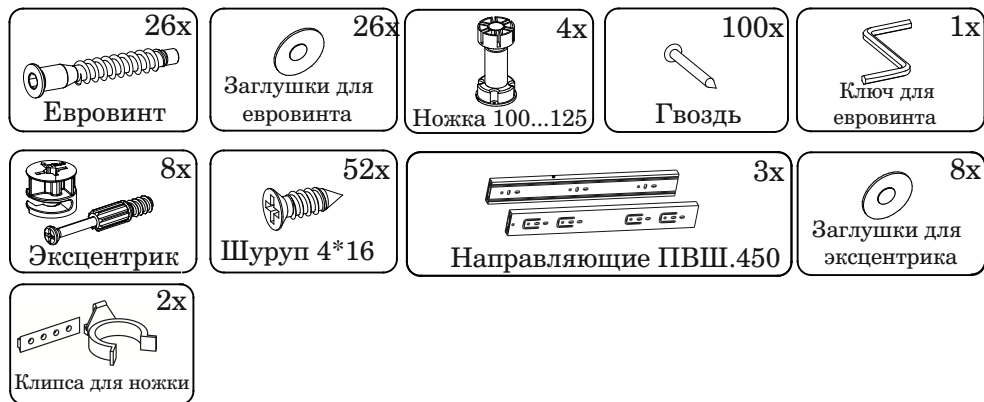

ШНЯ(3) 300, 400

ШНЯ(3) 300

№	Наименование	размер:	мм.	кол-во
1	Боковина	704	500	2
2	Дно	300	500	1
3	Планка	268	100	2
4	Цоколь	300	100	1
5	Ящик П	210	100	4
6	Ящик П	210	200	2
7	Ящик Б	480	100	4
8	Ящик Б	480	200	2
9	Ящик Д	242	480	3
10	ДВП	718	298	1
11	Ящик Ф	176	297	2
12	Ящик Ф	357	297	1

ШНЯ(3) 400

№	Наименование	размер:	мм.	кол-во
1	Боковина	704	500	2
2	Дно	400	500	1
3	Планка	468	100	2
4	Цоколь	400	100	1
5	Ящик П	310	100	4
6	Ящик П	310	200	2
7	Ящик Б	480	100	4
8	Ящик Б	480	200	2
9	Ящик Д	342	480	3
10	ДВП	718	398	1
11	Ящик Ф	176	397	2
12	Ящик Ф	356	397	1