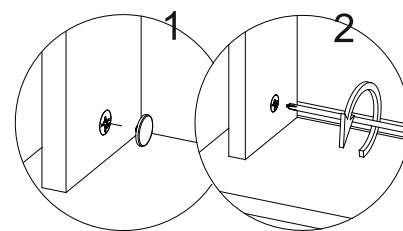

ШНЯ(3) 400

№	Наименование	размер:	мм.	кол-во
1	Боковина	704	500	2
2	Дно	400	500	1
3	Планка	468	100	2
4	Цоколь	400	100	1
5	Ящик П	310	100	4
6	Ящик П	310	200	2
7	Ящик Б	480	100	4
8	Ящик Б	480	200	2
9	Ящик Д	342	480	3
10	ДВП	718	398	1
11	Ящик Ф	176	397	2
12	Ящик Ф	356	397	1

Шариковые направляющие крепятся снизу боковины!!! и вплотную к фасаду.

Бока для нижних кухонных модулей - Универсальные!

ШНЯ(3) 500

ШНЯ(3) 500

№	Наименование	размер:	мм.	кол-во
1	Боковина	704	500	2
2	Дно	500	500	1
3	Планка	468	100	2
4	Цоколь	500	100	1
5	Ящик П	410	100	4
6	Ящик П	410	200	2
7	Ящик Б	480	100	4
8	Ящик Б	480	200	2
9	Ящик Д	442	480	3
10	ДВП	718	498	1
11	Ящик Ф	176	497	2
12	Ящик Ф	356	497	1

Стыковочный профиль для ЛДВП

Шариковые направляющие крепятся снизу боковины!!! и вплотную к фасаду.

Бока для нижних кухонных модулей - Универсальные!

ШНЯ(3) 600, 800

ШНЯ(3) 600

№	Наименование	размер:	мм.	кол-во
1	Боковина	704	500	2
2	Дно	600	500	1
3	Планка	568	100	2
4	Цоколь	600	100	1
5	Ящик П	510	100	4
6	Ящик П	510	200	2
7	Ящик Б	480	100	4
8	Ящик Б	480	200	2
9	Ящик Д	542	480	3
10	ДВП	718	598	1
11	Ящик Ф	176	597	2
12	Ящик Ф	356	597	1

ШНЯ(3) 800

№	Наименование	размер:	мм.	кол-во
1	Боковина	704	500	2
2	Дно	800	500	1
3	Планка	768	100	2
4	Цоколь	800	100	1
5	Ящик П	710	100	4
6	Ящик П	710	200	2
7	Ящик Б	480	100	4
8	Ящик Б	480	200	2
9	Ящик Д	642	480	3
10	ДВП	718	798	1
11	Ящик Ф	176	797	2
12	Ящик Ф	356	797	1