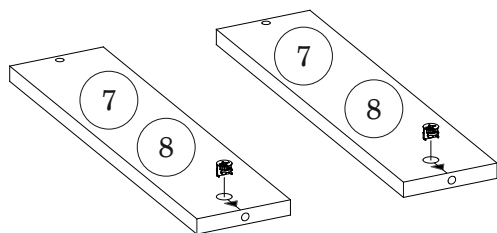

ШНЯ(3) 300, 400

ШНЯ(3) 300

№	Наименование	размер:	мм.	кол-во
1	Боковина	704	500	2
2	Дно	300	500	1
3	Планка	268	100	2
4	Цоколь	300	100	1
5	Ящик П	210	100	4
6	Ящик П	210	200	2
7	Ящик Б	480	100	4
8	Ящик Б	480	200	2
9	Ящик Д	242	480	3
10	ДВП	718	298	1
11	Ящик Ф	176	297	2
12	Ящик Ф	357	297	1

ШНЯ(3) 400

№	Наименование	размер:	мм.	кол-во
1	Боковина	704	500	2
2	Дно	400	500	1
3	Планка	468	100	2
4	Цоколь	400	100	1
5	Ящик П	310	100	4
6	Ящик П	310	200	2
7	Ящик Б	480	100	4
8	Ящик Б	480	200	2
9	Ящик Д	342	480	3
10	ДВП	718	398	1
11	Ящик Ф	176	397	2
12	Ящик Ф	356	397	1

Шариковые направляющие крепятся снизу боковины!!! и вплотную к фасаду.

Бока для нижних кухонных модулей - Универсальные!

ШНЯ(3) 500

ШНЯ(3) 500

№	Наименование	размер:	мм.	кол-во
1	Боковина	704	500	2
2	Дно	500	500	1
3	Планка	468	100	2
4	Цоколь	500	100	1
5	Ящик П	410	100	4
6	Ящик П	410	200	2
7	Ящик Б	480	100	4
8	Ящик Б	480	200	2
9	Ящик Д	442	480	3
10	ДВП	718	498	1
11	Ящик Ф	176	497	2
12	Ящик Ф	356	497	1

ШНЯ(3) 800

№	Наименование	размер:	мм.	кол-во
1	Боковина	704	500	2
2	Дно	800	500	1
3	Планка	768	100	2
4	Цоколь	800	100	1
5	Ящик П	710	100	4
6	Ящик П	710	200	2
7	Ящик Б	480	100	4
8	Ящик Б	480	200	2
9	Ящик Д	642	480	3
10	ДВП	718	798	1
11	Ящик Ф	176	797	2
12	Ящик Ф	356	797	1