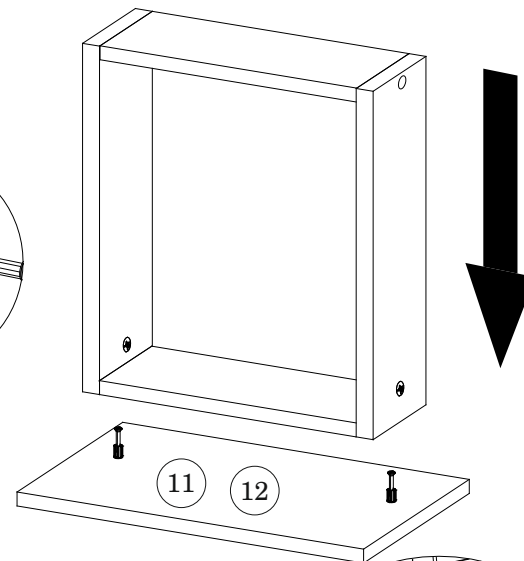

ШНЯ(3) 300, 400

ШНЯ(3) 300

№	Наименование	размер:	мм.	кол-во
1	Боковина	704	500	2
2	Дно	300	500	1
3	Планка	268	100	2
4	Цоколь	300	100	1
5	Ящик П	210	100	4
6	Ящик П	210	200	2
7	Ящик Б	480	100	4
8	Ящик Б	480	200	2
9	Ящик Д	242	480	3
10	ДВП	718	298	1
11	Ящик Ф	176	297	2
12	Ящик Ф	357	297	1

ШНЯ(3) 400

№	Наименование	размер:	мм.	кол-во
1	Боковина	704	500	2
2	Дно	400	500	1
3	Планка	468	100	2
4	Цоколь	400	100	1
5	Ящик П	310	100	4
6	Ящик П	310	200	2
7	Ящик Б	480	100	4
8	Ящик Б	480	200	2
9	Ящик Д	342	480	3
10	ДВП	718	398	1
11	Ящик Ф	176	397	2
12	Ящик Ф	356	397	1

Шариковые направляющие крепятся снизу боковины!!! и вплотную к фасаду.

Бока для нижних кухонных модулей - Универсальные!

ШНЯ(3) 500

ШНЯ(3) 500

№	Наименование	размер:	мм.	кол-во
1	Боковина	704	500	2
2	Дно	500	500	1
3	Планка	468	100	2
4	Цоколь	500	100	1
5	Ящик П	410	100	4
6	Ящик П	410	200	2
7	Ящик Б	480	100	4
8	Ящик Б	480	200	2
9	Ящик Д	442	480	3
10	ДВП	718	498	1
11	Ящик Ф	176	497	2
12	Ящик Ф	356	497	1

ШНЯ(3) 800

№	Наименование	размер:	мм.	кол-во
1	Боковина	704	500	2
2	Дно	800	500	1
3	Планка	768	100	2
4	Цоколь	800	100	1
5	Ящик П	710	100	4
6	Ящик П	710	200	2
7	Ящик Б	480	100	4
8	Ящик Б	480	200	2
9	Ящик Д	642	480	3
10	ДВП	718	798	1
11	Ящик Ф	176	797	2
12	Ящик Ф	356	797	1