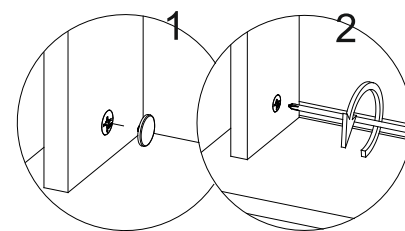

ШНЯ(3) 400

№	Наименование	размер:	мм.	кол-во
1	Боковина	704	500	2
2	Дно	400	500	1
3	Планка	468	100	2
4	Цоколь	400	100	1
5	Ящик П	310	100	4
6	Ящик П	310	200	2
7	Ящик Б	480	100	4
8	Ящик Б	480	200	2
9	Ящик Д	342	480	3
10	ДВП	718	398	1
11	Ящик Ф	176	397	2
12	Ящик Ф	356	397	1

Шариковые направляющие крепятся снизу боковины!!! и вплотную к фасаду.

Бока для нижних кухонных модулей - Универсальные!

ШНЯ(3) 500

ШНЯ(3) 500

№	Наименование	размер:	мм.	кол-во
1	Боковина	704	500	2
2	Дно	500	500	1
3	Планка	468	100	2
4	Цоколь	500	100	1
5	Ящик П	410	100	4
6	Ящик П	410	200	2
7	Ящик Б	480	100	4
8	Ящик Б	480	200	2
9	Ящик Д	442	480	3
10	ДВП	718	498	1
11	Ящик Ф	176	497	2
12	Ящик Ф	356	497	1

Стыковочный профиль для ЛДВП

Шариковые направляющие крепятся снизу боковины!!! и вплотную к фасаду.

Бока для нижних кухонных модулей - Универсальные!

ШНЯ(3) 600, 800

ШНЯ(3) 600

№	Наименование	размер:	мм.	кол-во
1	Боковина	704	500	2
2	Дно	600	500	1
3	Планка	568	100	2
4	Цоколь	600	100	1
5	Ящик П	510	100	4
6	Ящик П	510	200	2
7	Ящик Б	480	100	4
8	Ящик Б	480	200	2
9	Ящик Д	542	480	3
10	ДВП	718	598	1
11	Ящик Ф	176	597	2
12	Ящик Ф	356	597	1

ШНЯ(3) 800

№	Наименование	размер:	мм.	кол-во
1	Боковина	704	500	2
2	Дно	800	500	1
3	Планка	768	100	2
4	Цоколь	800	100	1
5	Ящик П	710	100	4
6	Ящик П	710	200	2
7	Ящик Б	480	100	4
8	Ящик Б	480	200	2
9	Ящик Д	642	480	3
10	ДВП	718	798	1
11	Ящик Ф	176	797	2
12	Ящик Ф	356	797	1