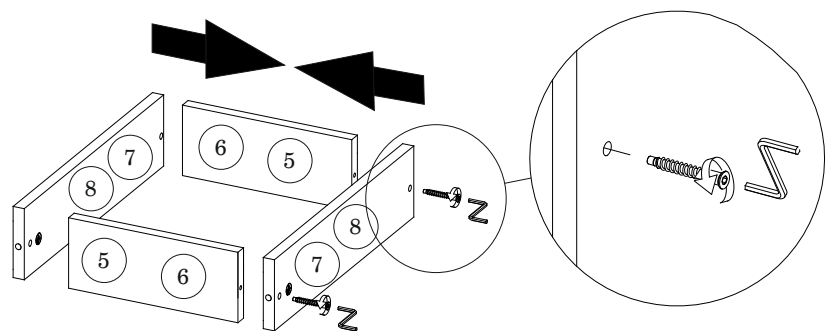

Шариковые направляющие крепятся снизу боковины!!! и вплотную к фасаду.

Бока для нижних кухонных модулей - Универсальные!

ШНЯ(3) 500

ШНЯ(3) 500

№	Наименование	размер:	мм.	кол-во
1	Боковина	704	500	2
2	Дно	500	500	1
3	Планка	468	100	2
4	Цоколь	500	100	1
5	Ящик П	410	100	4
6	Ящик П	410	200	2
7	Ящик Б	480	100	4
8	Ящик Б	480	200	2
9	Ящик Д	442	480	3
10	ДВП	718	498	1
11	Ящик Ф	176	497	2
12	Ящик Ф	356	497	1

Стыковочный профиль для ЛДВП

Шариковые направляющие крепятся снизу боковины!!! и вплотную к фасаду.

Бока для нижних кухонных модулей - Универсальные!

ШНЯ(3) 600, 800

ШНЯ(3) 600

№	Наименование	размер:	мм.	кол-во
1	Боковина	704	500	2
2	Дно	600	500	1
3	Планка	568	100	2
4	Цоколь	600	100	1
5	Ящик П	510	100	4
6	Ящик П	510	200	2
7	Ящик Б	480	100	4
8	Ящик Б	480	200	2
9	Ящик Д	542	480	3
10	ДВП	718	598	1
11	Ящик Ф	176	597	2
12	Ящик Ф	356	597	1

ШНЯ(3) 800

№	Наименование	размер:	мм.	кол-во
1	Боковина	704	500	2
2	Дно	800	500	1
3	Планка	768	100	2
4	Цоколь	800	100	1
5	Ящик П	710	100	4
6	Ящик П	710	200	2
7	Ящик Б	480	100	4
8	Ящик Б	480	200	2
9	Ящик Д	642	480	3
10	ДВП	718	798	1
11	Ящик Ф	176	797	2
12	Ящик Ф	356	797	1