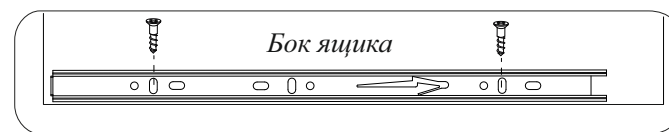

ШНЯ(3) 400

№	Наименование	размер:	мм.	кол-во
1	Боковина	704	500	2
2	Дно	400	500	1
3	Планка	468	100	2
4	Цоколь	400	100	1
5	Ящик П	310	100	4
6	Ящик П	310	200	2
7	Ящик Б	480	100	4
8	Ящик Б	480	200	2
9	Ящик Д	342	480	3
10	ДВП	718	398	1
11	Ящик Ф	176	397	2
12	Ящик Ф	356	397	1

Шариковые направляющие крепятся снизу боковины!!! и вплотную к фасаду.

Бока для нижних кухонных модулей - Универсальные!

ШНЯ(3) 500

ШНЯ(3) 500

№	Наименование	размер:	мм.	кол-во
1	Боковина	704	500	2
2	Дно	500	500	1
3	Планка	468	100	2
4	Цоколь	500	100	1
5	Ящик П	410	100	4
6	Ящик П	410	200	2
7	Ящик Б	480	100	4
8	Ящик Б	480	200	2
9	Ящик Д	442	480	3
10	ДВП	718	498	1
11	Ящик Ф	176	497	2
12	Ящик Ф	356	497	1

Стыковочный профиль для ЛДВП

Шариковые направляющие крепятся снизу боковины!!! и вплотную к фасаду.

Бока для нижних кухонных модулей - Универсальные!

ШНЯ(3) 600, 800

ШНЯ(3) 600

№	Наименование	размер:	мм.	кол-во
1	Боковина	704	500	2
2	Дно	600	500	1
3	Планка	568	100	2
4	Цоколь	600	100	1
5	Ящик П	510	100	4
6	Ящик П	510	200	2
7	Ящик Б	480	100	4
8	Ящик Б	480	200	2
9	Ящик Д	542	480	3
10	ДВП	718	598	1
11	Ящик Ф	176	597	2
12	Ящик Ф	356	597	1

ШНЯ(3) 800

№	Наименование	размер:	мм.	кол-во
1	Боковина	704	500	2
2	Дно	800	500	1
3	Планка	768	100	2
4	Цоколь	800	100	1
5	Ящик П	710	100	4
6	Ящик П	710	200	2
7	Ящик Б	480	100	4
8	Ящик Б	480	200	2
9	Ящик Д	642	480	3
10	ДВП	718	798	1
11	Ящик Ф	176	797	2
12	Ящик Ф	356	797	1