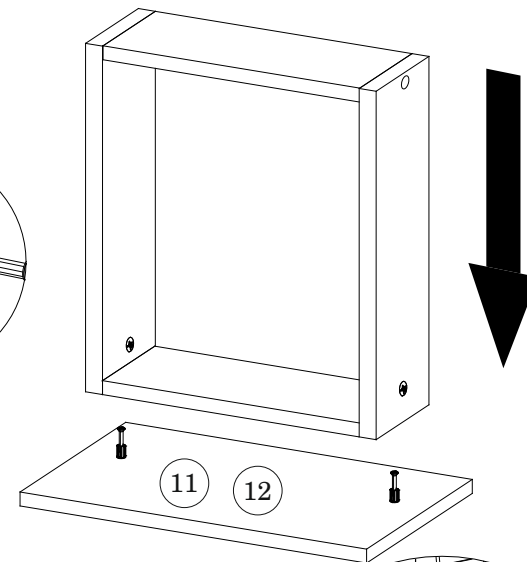

Шариковые направляющие крепятся снизу боковины!!! и вплотную к фасаду.

Бока для нижних кухонных модулей - Универсальные!

ШНЯ(3) 500

ШНЯ(3) 500

№	Наименование	размер:	мм.	кол-во
1	Боковина	704	500	2
2	Дно	500	500	1
3	Планка	468	100	2
4	Цоколь	500	100	1
5	Ящик П	410	100	4
6	Ящик П	410	200	2
7	Ящик Б	480	100	4
8	Ящик Б	480	200	2
9	Ящик Д	442	480	3
10	ДВП	718	498	1
11	Ящик Ф	176	497	2
12	Ящик Ф	356	497	1

Стыковочный профиль для ЛДВП

Шариковые направляющие крепятся снизу боковины!!! и вплотную к фасаду.

Бока для нижних кухонных модулей - Универсальные!

ШНЯ(3) 600, 800

ШНЯ(3) 600

№	Наименование	размер:	мм.	кол-во
1	Боковина	704	500	2
2	Дно	600	500	1
3	Планка	568	100	2
4	Цоколь	600	100	1
5	Ящик П	510	100	4
6	Ящик П	510	200	2
7	Ящик Б	480	100	4
8	Ящик Б	480	200	2
9	Ящик Д	542	480	3
10	ДВП	718	598	1
11	Ящик Ф	176	597	2
12	Ящик Ф	356	597	1

ШНЯ(3) 800

№	Наименование	размер:	мм.	кол-во
1	Боковина	704	500	2
2	Дно	800	500	1
3	Планка	768	100	2
4	Цоколь	800	100	1
5	Ящик П	710	100	4
6	Ящик П	710	200	2
7	Ящик Б	480	100	4
8	Ящик Б	480	200	2
9	Ящик Д	642	480	3
10	ДВП	718	798	1
11	Ящик Ф	176	797	2
12	Ящик Ф	356	797	1