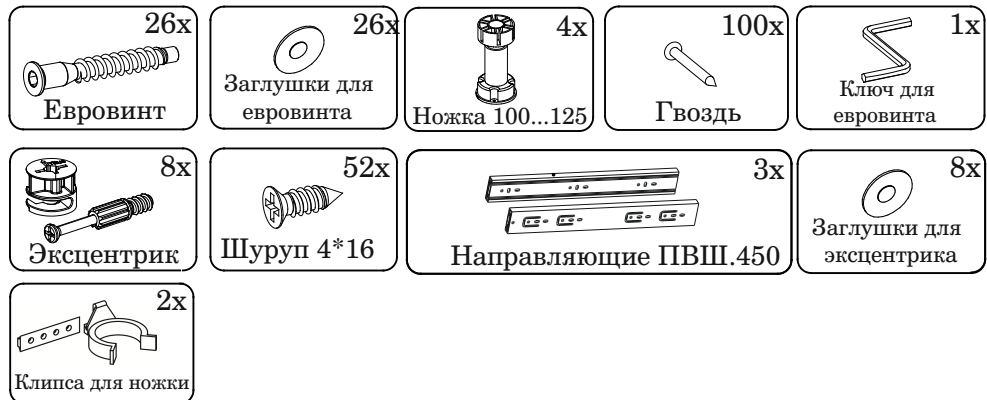

ШНЯ(3) 400

№	Наименование	размер:	мм.	кол-во
1	Боковина	704	500	2
2	Дно	400	500	1
3	Планка	468	100	2
4	Цоколь	400	100	1
5	Ящик П	310	100	4
6	Ящик П	310	200	2
7	Ящик Б	480	100	4
8	Ящик Б	480	200	2
9	Ящик Д	342	480	3
10	ДВП	718	398	1
11	Ящик Ф	176	397	2
12	Ящик Ф	356	397	1

Шариковые направляющие крепятся снизу боковины!!! и вплотную к фасаду.

Бока для нижних кухонных модулей - Универсальные!

ШНЯ(3) 500

ШНЯ(3) 500

№	Наименование	размер:	мм.	кол-во
1	Боковина	704	500	2
2	Дно	500	500	1
3	Планка	468	100	2
4	Цоколь	500	100	1
5	Ящик П	410	100	4
6	Ящик П	410	200	2
7	Ящик Б	480	100	4
8	Ящик Б	480	200	2
9	Ящик Д	442	480	3
10	ДВП	718	498	1
11	Ящик Ф	176	497	2
12	Ящик Ф	356	497	1