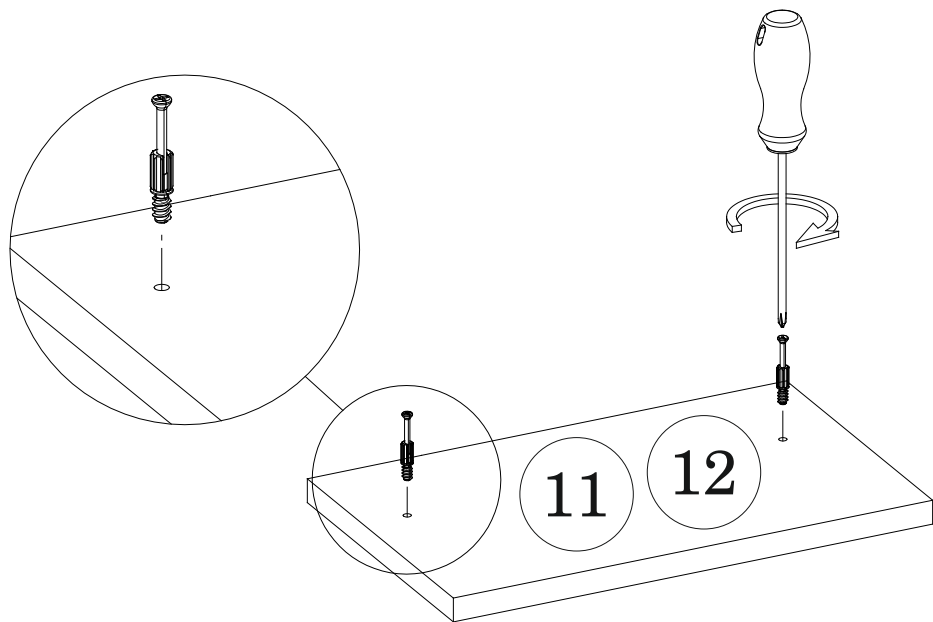

ШНЯ(3) 400

№	Наименование	размер:	мм.	кол-во
1	Боковина	704	500	2
2	Дно	400	500	1
3	Планка	468	100	2
4	Цоколь	400	100	1
5	Ящик П	310	100	4
6	Ящик П	310	200	2
7	Ящик Б	480	100	4
8	Ящик Б	480	200	2
9	Ящик Д	342	480	3
10	ДВП	718	398	1
11	Ящик Ф	176	397	2
12	Ящик Ф	356	397	1

Шариковые направляющие крепятся снизу боковины!!! и вплотную к фасаду.

Бока для нижних кухонных модулей - Универсальные!

ШНЯ(3) 500

ШНЯ(3) 500

№	Наименование	размер:	мм.	кол-во
1	Боковина	704	500	2
2	Дно	500	500	1
3	Планка	468	100	2
4	Цоколь	500	100	1
5	Ящик П	410	100	4
6	Ящик П	410	200	2
7	Ящик Б	480	100	4
8	Ящик Б	480	200	2
9	Ящик Д	442	480	3
10	ДВП	718	498	1
11	Ящик Ф	176	497	2
12	Ящик Ф	356	497	1

Стыковочный профиль для ЛДВП

Шариковые направляющие крепятся снизу боковины!!! и вплотную к фасаду.

Бока для нижних кухонных модулей - Универсальные!

ШНЯ(3) 600, 800

ШНЯ(3) 600

№	Наименование	размер:	мм.	кол-во
1	Боковина	704	500	2
2	Дно	600	500	1
3	Планка	568	100	2
4	Цоколь	600	100	1
5	Ящик П	510	100	4
6	Ящик П	510	200	2
7	Ящик Б	480	100	4
8	Ящик Б	480	200	2
9	Ящик Д	542	480	3
10	ДВП	718	598	1
11	Ящик Ф	176	597	2
12	Ящик Ф	356	597	1

ШНЯ(3) 800

№	Наименование	размер:	мм.	кол-во
1	Боковина	704	500	2
2	Дно	800	500	1
3	Планка	768	100	2
4	Цоколь	800	100	1
5	Ящик П	710	100	4
6	Ящик П	710	200	2
7	Ящик Б	480	100	4
8	Ящик Б	480	200	2
9	Ящик Д	642	480	3
10	ДВП	718	798	1
11	Ящик Ф	176	797	2
12	Ящик Ф	356	797	1