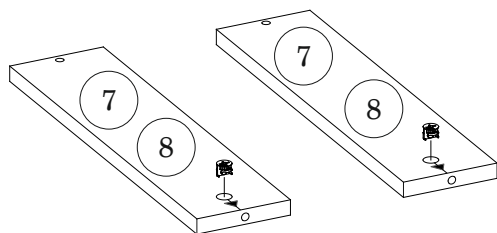

ШНЯ(3) 400

№	Наименование	размер:	мм.	кол-во
1	Боковина	704	500	2
2	Дно	400	500	1
3	Планка	468	100	2
4	Цоколь	400	100	1
5	Ящик П	310	100	4
6	Ящик П	310	200	2
7	Ящик Б	480	100	4
8	Ящик Б	480	200	2
9	Ящик Д	342	480	3
10	ДВП	718	398	1
11	Ящик Ф	176	397	2
12	Ящик Ф	356	397	1

Шариковые направляющие крепятся снизу боковины!!! и вплотную к фасаду.

Бока для нижних кухонных модулей - Универсальные!

ШНЯ(3) 500

ШНЯ(3) 500

№	Наименование	размер:	мм.	кол-во
1	Боковина	704	500	2
2	Дно	500	500	1
3	Планка	468	100	2
4	Цоколь	500	100	1
5	Ящик П	410	100	4
6	Ящик П	410	200	2
7	Ящик Б	480	100	4
8	Ящик Б	480	200	2
9	Ящик Д	442	480	3
10	ДВП	718	498	1
11	Ящик Ф	176	497	2
12	Ящик Ф	356	497	1

Стыковочный профиль для ЛДВП

Шариковые направляющие крепятся снизу боковины!!! и вплотную к фасаду.

Бока для нижних кухонных модулей - Универсальные!

ШНЯ(3) 600, 800

ШНЯ(3) 600

№	Наименование	размер:	мм.	кол-во
1	Боковина	704	500	2
2	Дно	600	500	1
3	Планка	568	100	2
4	Цоколь	600	100	1
5	Ящик П	510	100	4
6	Ящик П	510	200	2
7	Ящик Б	480	100	4
8	Ящик Б	480	200	2
9	Ящик Д	542	480	3
10	ДВП	718	598	1
11	Ящик Ф	176	597	2
12	Ящик Ф	356	597	1

ШНЯ(3) 800

№	Наименование	размер:	мм.	кол-во
1	Боковина	704	500	2
2	Дно	800	500	1
3	Планка	768	100	2
4	Цоколь	800	100	1
5	Ящик П	710	100	4
6	Ящик П	710	200	2
7	Ящик Б	480	100	4
8	Ящик Б	480	200	2
9	Ящик Д	642	480	3
10	ДВП	718	798	1
11	Ящик Ф	176	797	2
12	Ящик Ф	356	797	1