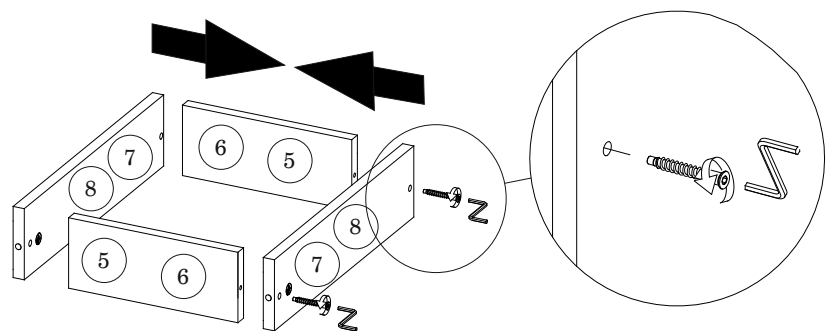

ШНЯ(3) 300, 400

ШНЯ(3) 300

№	Наименование	размер:	мм.	кол-во
1	Боковина	704	500	2
2	Дно	300	500	1
3	Планка	268	100	2
4	Цоколь	300	100	1
5	Ящик П	210	100	4
6	Ящик П	210	200	2
7	Ящик Б	480	100	4
8	Ящик Б	480	200	2
9	Ящик Д	242	480	3
10	ДВП	718	298	1
11	Ящик Ф	176	297	2
12	Ящик Ф	357	297	1

ШНЯ(3) 400

№	Наименование	размер:	мм.	кол-во
1	Боковина	704	500	2
2	Дно	400	500	1
3	Планка	468	100	2
4	Цоколь	400	100	1
5	Ящик П	310	100	4
6	Ящик П	310	200	2
7	Ящик Б	480	100	4
8	Ящик Б	480	200	2
9	Ящик Д	342	480	3
10	ДВП	718	398	1
11	Ящик Ф	176	397	2
12	Ящик Ф	356	397	1

Шариковые направляющие крепятся снизу боковины!!! и вплотную к фасаду.

Бока для нижних кухонных модулей - Универсальные!

ШНЯ(3) 500

ШНЯ(3) 500

№	Наименование	размер:	мм.	кол-во
1	Боковина	704	500	2
2	Дно	500	500	1
3	Планка	468	100	2
4	Цоколь	500	100	1
5	Ящик П	410	100	4
6	Ящик П	410	200	2
7	Ящик Б	480	100	4
8	Ящик Б	480	200	2
9	Ящик Д	442	480	3
10	ДВП	718	498	1
11	Ящик Ф	176	497	2
12	Ящик Ф	356	497	1

ШНЯ(3) 800

№	Наименование	размер:	мм.	кол-во
1	Боковина	704	500	2
2	Дно	800	500	1
3	Планка	768	100	2
4	Цоколь	800	100	1
5	Ящик П	710	100	4
6	Ящик П	710	200	2
7	Ящик Б	480	100	4
8	Ящик Б	480	200	2
9	Ящик Д	642	480	3
10	ДВП	718	798	1
11	Ящик Ф	176	797	2
12	Ящик Ф	356	797	1