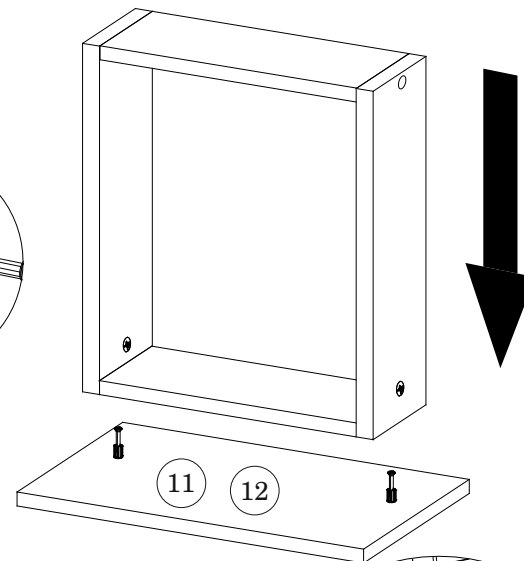

ШНЯ(3) 400

№	Наименование	размер:	мм.	кол-во
1	Боковина	704	500	2
2	Дно	400	500	1
3	Планка	468	100	2
4	Цоколь	400	100	1
5	Ящик П	310	100	4
6	Ящик П	310	200	2
7	Ящик Б	480	100	4
8	Ящик Б	480	200	2
9	Ящик Д	342	480	3
10	ДВП	718	398	1
11	Ящик Ф	176	397	2
12	Ящик Ф	356	397	1

Шариковые направляющие крепятся снизу боковины!!! и вплотную к фасаду.

Бока для нижних кухонных модулей - Универсальные!

ШНЯ(3) 500

ШНЯ(3) 500

№	Наименование	размер:	мм.	кол-во
1	Боковина	704	500	2
2	Дно	500	500	1
3	Планка	468	100	2
4	Цоколь	500	100	1
5	Ящик П	410	100	4
6	Ящик П	410	200	2
7	Ящик Б	480	100	4
8	Ящик Б	480	200	2
9	Ящик Д	442	480	3
10	ДВП	718	498	1
11	Ящик Ф	176	497	2
12	Ящик Ф	356	497	1

Стыковочный профиль для ЛДВП

Шариковые направляющие крепятся снизу боковины!!! и вплотную к фасаду.

Бока для нижних кухонных модулей - Универсальные!

ШНЯ(3) 600, 800

ШНЯ(3) 600

№	Наименование	размер:	мм.	кол-во
1	Боковина	704	500	2
2	Дно	600	500	1
3	Планка	568	100	2
4	Цоколь	600	100	1
5	Ящик П	510	100	4
6	Ящик П	510	200	2
7	Ящик Б	480	100	4
8	Ящик Б	480	200	2
9	Ящик Д	542	480	3
10	ДВП	718	598	1
11	Ящик Ф	176	597	2
12	Ящик Ф	356	597	1

ШНЯ(3) 800

№	Наименование	размер:	мм.	кол-во
1	Боковина	704	500	2
2	Дно	800	500	1
3	Планка	768	100	2
4	Цоколь	800	100	1
5	Ящик П	710	100	4
6	Ящик П	710	200	2
7	Ящик Б	480	100	4
8	Ящик Б	480	200	2
9	Ящик Д	642	480	3
10	ДВП	718	798	1
11	Ящик Ф	176	797	2
12	Ящик Ф	356	797	1