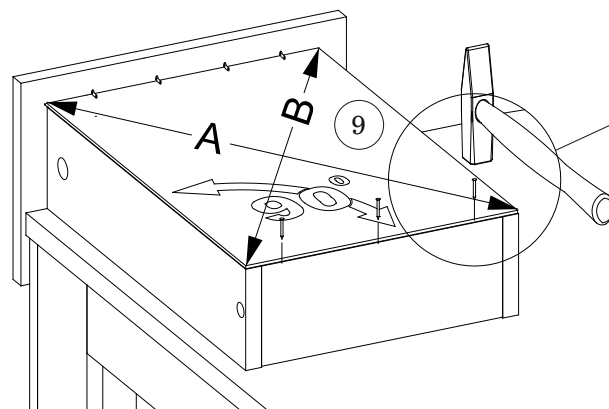

ШНЯ(3) 300, 400

ШНЯ(3) 300

№	Наименование	размер:	мм.	кол-во
1	Боковина	704	500	2
2	Дно	300	500	1
3	Планка	268	100	2
4	Цоколь	300	100	1
5	Ящик П	210	100	4
6	Ящик П	210	200	2
7	Ящик Б	480	100	4
8	Ящик Б	480	200	2
9	Ящик Д	242	480	3
10	ДВП	718	298	1
11	Ящик Ф	176	297	2
12	Ящик Ф	357	297	1

ШНЯ(3) 400

№	Наименование	размер:	мм.	кол-во
1	Боковина	704	500	2
2	Дно	400	500	1
3	Планка	468	100	2
4	Цоколь	400	100	1
5	Ящик П	310	100	4
6	Ящик П	310	200	2
7	Ящик Б	480	100	4
8	Ящик Б	480	200	2
9	Ящик Д	342	480	3
10	ДВП	718	398	1
11	Ящик Ф	176	397	2
12	Ящик Ф	356	397	1

Шариковые направляющие крепятся снизу боковины!!! и вплотную к фасаду.

Бока для нижних кухонных модулей - Универсальные!

ШНЯ(3) 500

ШНЯ(3) 500

№	Наименование	размер:	мм.	кол-во
1	Боковина	704	500	2
2	Дно	500	500	1
3	Планка	468	100	2
4	Цоколь	500	100	1
5	Ящик П	410	100	4
6	Ящик П	410	200	2
7	Ящик Б	480	100	4
8	Ящик Б	480	200	2
9	Ящик Д	442	480	3
10	ДВП	718	498	1
11	Ящик Ф	176	497	2
12	Ящик Ф	356	497	1

ШНЯ(3) 800

№	Наименование	размер:	мм.	кол-во
1	Боковина	704	500	2
2	Дно	800	500	1
3	Планка	768	100	2
4	Цоколь	800	100	1
5	Ящик П	710	100	4
6	Ящик П	710	200	2
7	Ящик Б	480	100	4
8	Ящик Б	480	200	2
9	Ящик Д	642	480	3
10	ДВП	718	798	1
11	Ящик Ф	176	797	2
12	Ящик Ф	356	797	1