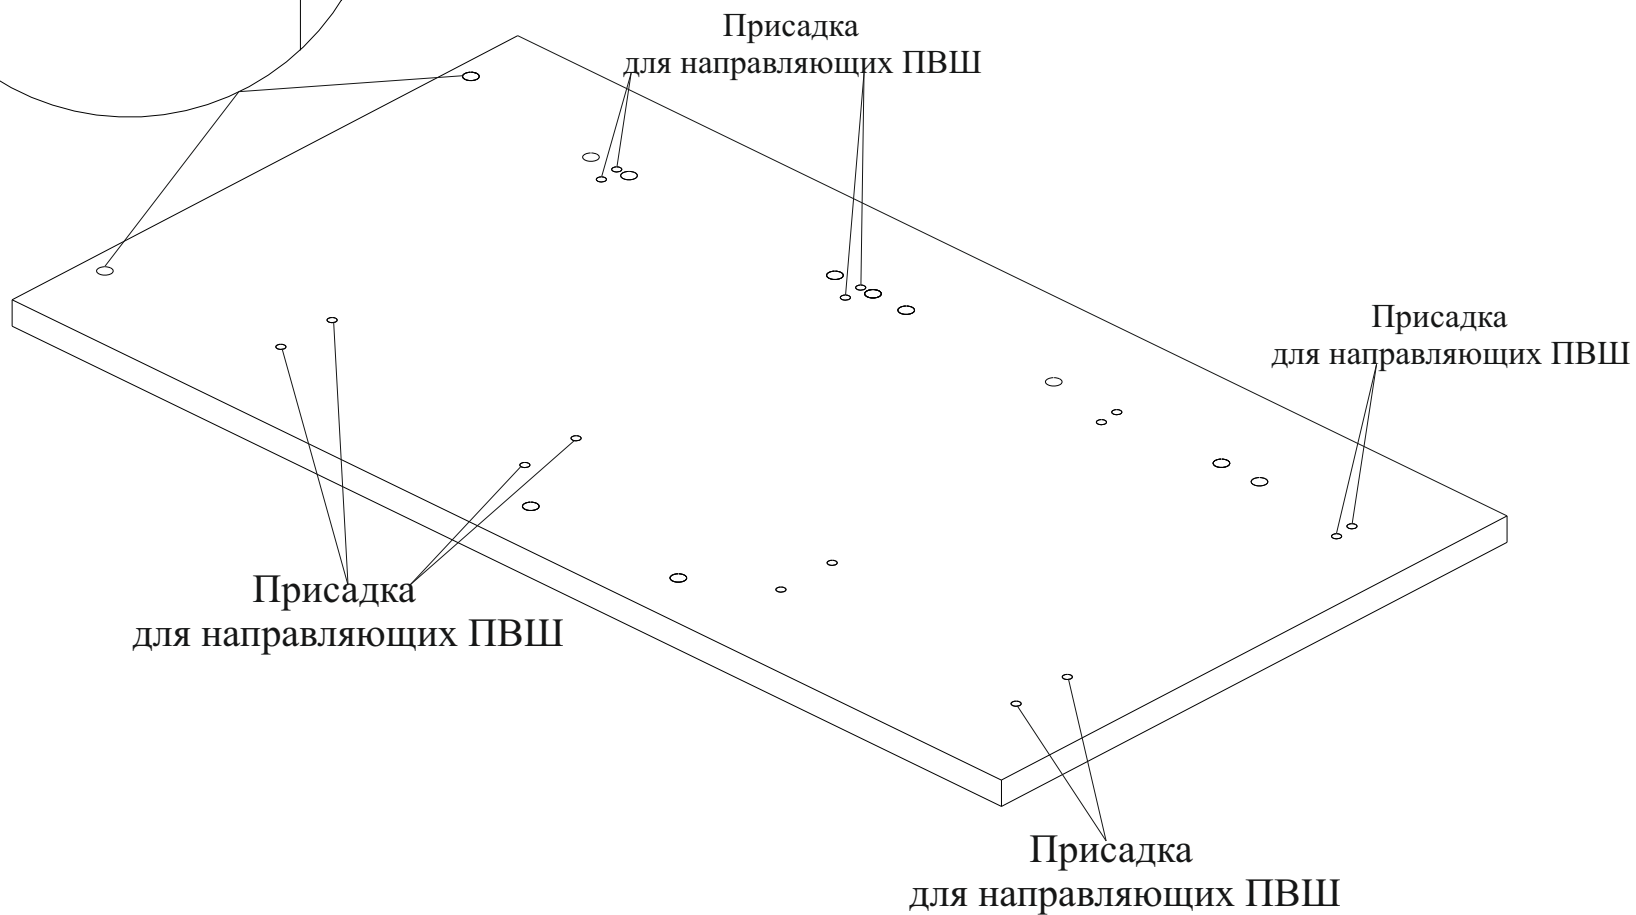

Стыковочный профиль для ЛДВП

Шариковые направляющие крепятся снизу боковины!!! и вплотную к фасаду.

Бока для нижних кухонных модулей - Универсальные!

ШНЯ(3) 600, 800

ШНЯ(3) 600

№	Наименование	размер:	мм.	кол-во
1	Боковина	704	500	2
2	Дно	600	500	1
3	Планка	568	100	2
4	Цоколь	600	100	1
5	Ящик П	510	100	4
6	Ящик П	510	200	2
7	Ящик Б	480	100	4
8	Ящик Б	480	200	2
9	Ящик Д	542	480	3
10	ДВП	718	598	1
11	Ящик Ф	176	597	2
12	Ящик Ф	356	597	1

ШНЯ(3) 800

№	Наименование	размер:	мм.	кол-во
1	Боковина	704	500	2
2	Дно	800	500	1
3	Планка	768	100	2
4	Цоколь	800	100	1
5	Ящик П	710	100	4
6	Ящик П	710	200	2
7	Ящик Б	480	100	4
8	Ящик Б	480	200	2
9	Ящик Д	642	480	3
10	ДВП	718	798	1
11	Ящик Ф	176	797	2
12	Ящик Ф	356	797	1