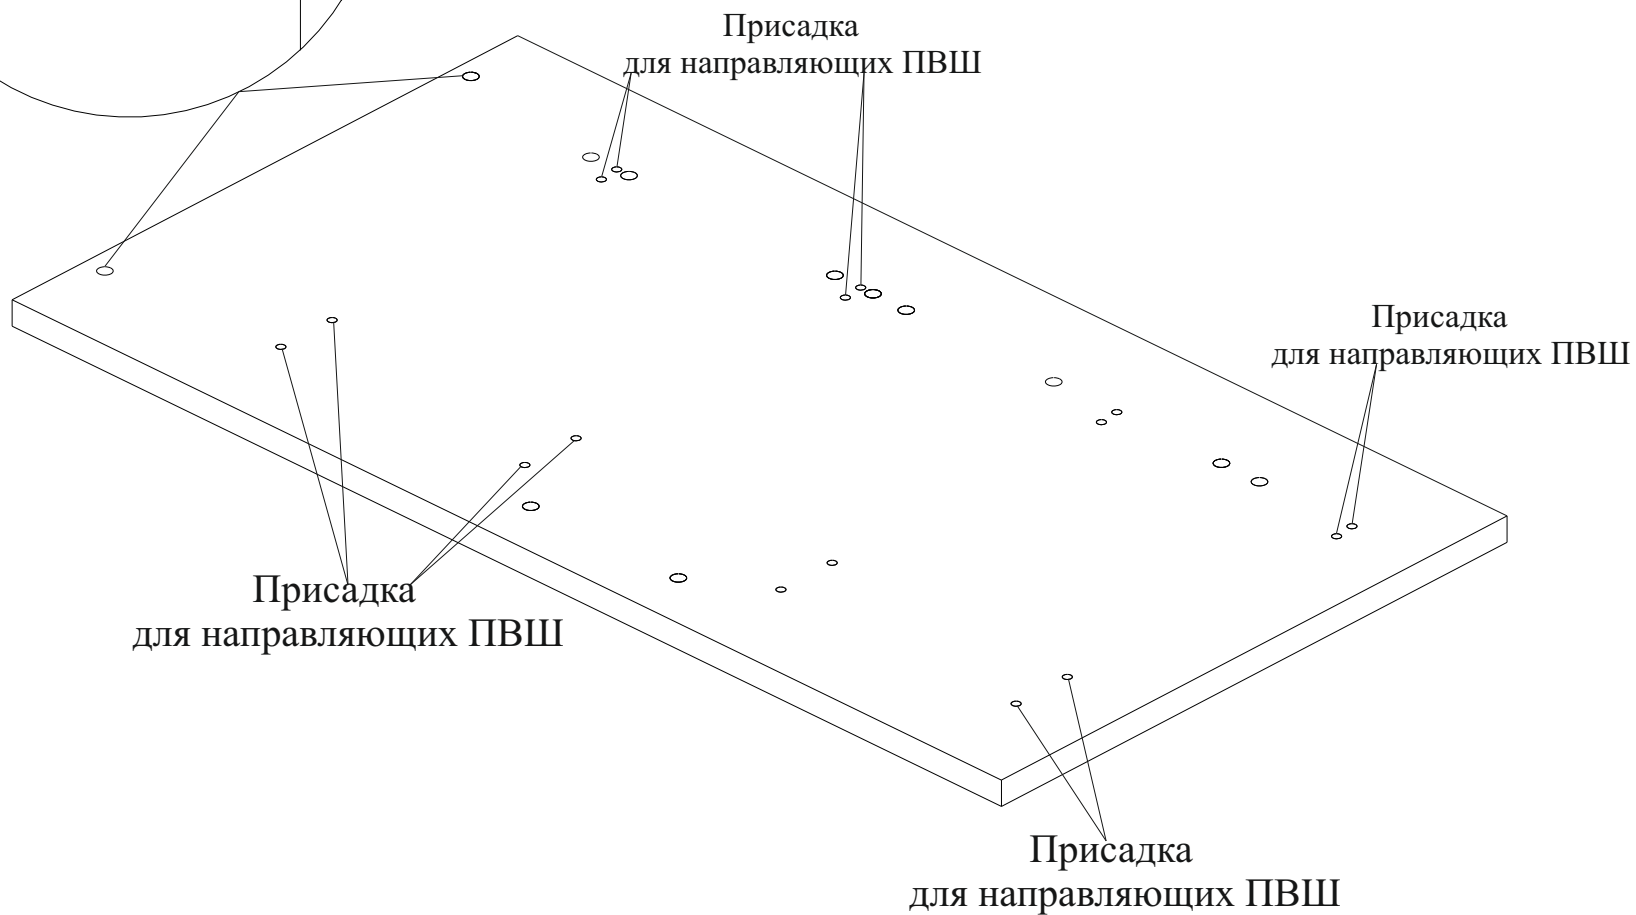

ШНЯ(3) 400

№	Наименование	размер:	мм.	кол-во
1	Боковина	704	500	2
2	Дно	400	500	1
3	Планка	468	100	2
4	Цоколь	400	100	1
5	Ящик П	310	100	4
6	Ящик П	310	200	2
7	Ящик Б	480	100	4
8	Ящик Б	480	200	2
9	Ящик Д	342	480	3
10	ДВП	718	398	1
11	Ящик Ф	176	397	2
12	Ящик Ф	356	397	1

Шариковые направляющие крепятся снизу боковины!!! и вплотную к фасаду.

Бока для нижних кухонных модулей - Универсальные!

ШНЯ(3) 500

ШНЯ(3) 500

№	Наименование	размер:	мм.	кол-во
1	Боковина	704	500	2
2	Дно	500	500	1
3	Планка	468	100	2
4	Цоколь	500	100	1
5	Ящик П	410	100	4
6	Ящик П	410	200	2
7	Ящик Б	480	100	4
8	Ящик Б	480	200	2
9	Ящик Д	442	480	3
10	ДВП	718	498	1
11	Ящик Ф	176	497	2
12	Ящик Ф	356	497	1