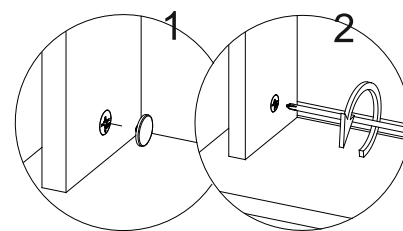

ШНЯ(3) 300, 400

ШНЯ(3) 300

№	Наименование	размер:	мм.	кол-во
1	Боковина	704	500	2
2	Дно	300	500	1
3	Планка	268	100	2
4	Цоколь	300	100	1
5	Ящик П	210	100	4
6	Ящик П	210	200	2
7	Ящик Б	480	100	4
8	Ящик Б	480	200	2
9	Ящик Д	242	480	3
10	ДВП	718	298	1
11	Ящик Ф	176	297	2
12	Ящик Ф	357	297	1

ШНЯ(3) 400

№	Наименование	размер:	мм.	кол-во
1	Боковина	704	500	2
2	Дно	400	500	1
3	Планка	468	100	2
4	Цоколь	400	100	1
5	Ящик П	310	100	4
6	Ящик П	310	200	2
7	Ящик Б	480	100	4
8	Ящик Б	480	200	2
9	Ящик Д	342	480	3
10	ДВП	718	398	1
11	Ящик Ф	176	397	2
12	Ящик Ф	356	397	1

Шариковые направляющие крепятся снизу боковины!!! и вплотную к фасаду.

Бока для нижних кухонных модулей - Универсальные!

ШНЯ(3) 500

ШНЯ(3) 500

№	Наименование	размер:	мм.	кол-во
1	Боковина	704	500	2
2	Дно	500	500	1
3	Планка	468	100	2
4	Цоколь	500	100	1
5	Ящик П	410	100	4
6	Ящик П	410	200	2
7	Ящик Б	480	100	4
8	Ящик Б	480	200	2
9	Ящик Д	442	480	3
10	ДВП	718	498	1
11	Ящик Ф	176	497	2
12	Ящик Ф	356	497	1

ШНЯ(3) 800

№	Наименование	размер:	мм.	кол-во
1	Боковина	704	500	2
2	Дно	800	500	1
3	Планка	768	100	2
4	Цоколь	800	100	1
5	Ящик П	710	100	4
6	Ящик П	710	200	2
7	Ящик Б	480	100	4
8	Ящик Б	480	200	2
9	Ящик Д	642	480	3
10	ДВП	718	798	1
11	Ящик Ф	176	797	2
12	Ящик Ф	356	797	1