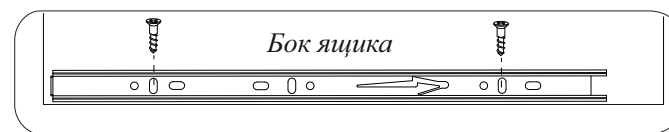

ШНЯ(3) 300, 400

ШНЯ(3) 300

№	Наименование	размер:	мм.	кол-во
1	Боковина	704	500	2
2	Дно	300	500	1
3	Планка	268	100	2
4	Цоколь	300	100	1
5	Ящик П	210	100	4
6	Ящик П	210	200	2
7	Ящик Б	480	100	4
8	Ящик Б	480	200	2
9	Ящик Д	242	480	3
10	ДВП	718	298	1
11	Ящик Ф	176	297	2
12	Ящик Ф	357	297	1

ШНЯ(3) 400

№	Наименование	размер:	мм.	кол-во
1	Боковина	704	500	2
2	Дно	400	500	1
3	Планка	468	100	2
4	Цоколь	400	100	1
5	Ящик П	310	100	4
6	Ящик П	310	200	2
7	Ящик Б	480	100	4
8	Ящик Б	480	200	2
9	Ящик Д	342	480	3
10	ДВП	718	398	1
11	Ящик Ф	176	397	2
12	Ящик Ф	356	397	1

Шариковые направляющие крепятся снизу боковины!!! и вплотную к фасаду.

Бока для нижних кухонных модулей - Универсальные!

ШНЯ(3) 500

ШНЯ(3) 500

№	Наименование	размер:	мм.	кол-во
1	Боковина	704	500	2
2	Дно	500	500	1
3	Планка	468	100	2
4	Цоколь	500	100	1
5	Ящик П	410	100	4
6	Ящик П	410	200	2
7	Ящик Б	480	100	4
8	Ящик Б	480	200	2
9	Ящик Д	442	480	3
10	ДВП	718	498	1
11	Ящик Ф	176	497	2
12	Ящик Ф	356	497	1