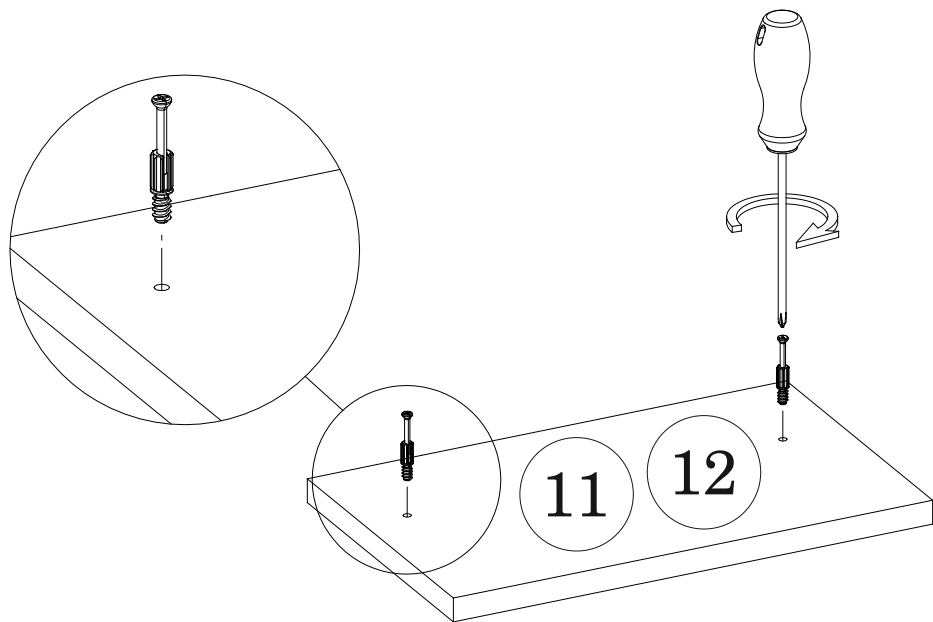

ШНЯ(3) 300, 400

ШНЯ(3) 300

№	Наименование	размер:	мм.	кол-во
1	Боковина	704	500	2
2	Дно	300	500	1
3	Планка	268	100	2
4	Цоколь	300	100	1
5	Ящик П	210	100	4
6	Ящик П	210	200	2
7	Ящик Б	480	100	4
8	Ящик Б	480	200	2
9	Ящик Д	242	480	3
10	ДВП	718	298	1
11	Ящик Ф	176	297	2
12	Ящик Ф	357	297	1

ШНЯ(3) 400

№	Наименование	размер:	мм.	кол-во
1	Боковина	704	500	2
2	Дно	400	500	1
3	Планка	468	100	2
4	Цоколь	400	100	1
5	Ящик П	310	100	4
6	Ящик П	310	200	2
7	Ящик Б	480	100	4
8	Ящик Б	480	200	2
9	Ящик Д	342	480	3
10	ДВП	718	398	1
11	Ящик Ф	176	397	2
12	Ящик Ф	356	397	1

Шариковые направляющие крепятся снизу боковины!!! и вплотную к фасаду.

Бока для нижних кухонных модулей - Универсальные!

ШНЯ(3) 500

ШНЯ(3) 500

№	Наименование	размер:	мм.	кол-во
1	Боковина	704	500	2
2	Дно	500	500	1
3	Планка	468	100	2
4	Цоколь	500	100	1
5	Ящик П	410	100	4
6	Ящик П	410	200	2
7	Ящик Б	480	100	4
8	Ящик Б	480	200	2
9	Ящик Д	442	480	3
10	ДВП	718	498	1
11	Ящик Ф	176	497	2
12	Ящик Ф	356	497	1

ШНЯ(3) 800

№	Наименование	размер:	мм.	кол-во
1	Боковина	704	500	2
2	Дно	800	500	1
3	Планка	768	100	2
4	Цоколь	800	100	1
5	Ящик П	710	100	4
6	Ящик П	710	200	2
7	Ящик Б	480	100	4
8	Ящик Б	480	200	2
9	Ящик Д	642	480	3
10	ДВП	718	798	1
11	Ящик Ф	176	797	2
12	Ящик Ф	356	797	1