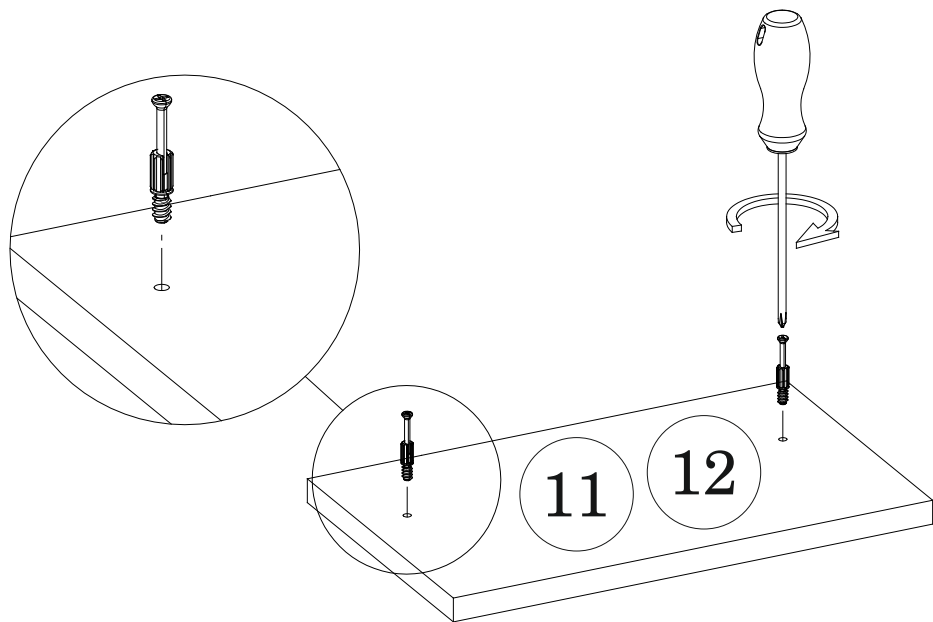

Шариковые направляющие крепятся снизу боковины!!! и вплотную к фасаду.

Бока для нижних кухонных модулей - Универсальные!

ШНЯ(3) 500

ШНЯ(3) 500

№	Наименование	размер:	мм.	кол-во
1	Боковина	704	500	2
2	Дно	500	500	1
3	Планка	468	100	2
4	Цоколь	500	100	1
5	Ящик П	410	100	4
6	Ящик П	410	200	2
7	Ящик Б	480	100	4
8	Ящик Б	480	200	2
9	Ящик Д	442	480	3
10	ДВП	718	498	1
11	Ящик Ф	176	497	2
12	Ящик Ф	356	497	1

Стыковочный профиль для ЛДВП

Шариковые направляющие крепятся снизу боковины!!! и вплотную к фасаду.

Бока для нижних кухонных модулей - Универсальные!

ШНЯ(3) 600, 800

ШНЯ(3) 600

№	Наименование	размер:	мм.	кол-во
1	Боковина	704	500	2
2	Дно	600	500	1
3	Планка	568	100	2
4	Цоколь	600	100	1
5	Ящик П	510	100	4
6	Ящик П	510	200	2
7	Ящик Б	480	100	4
8	Ящик Б	480	200	2
9	Ящик Д	542	480	3
10	ДВП	718	598	1
11	Ящик Ф	176	597	2
12	Ящик Ф	356	597	1

ШНЯ(3) 800

№	Наименование	размер:	мм.	кол-во
1	Боковина	704	500	2
2	Дно	800	500	1
3	Планка	768	100	2
4	Цоколь	800	100	1
5	Ящик П	710	100	4
6	Ящик П	710	200	2
7	Ящик Б	480	100	4
8	Ящик Б	480	200	2
9	Ящик Д	642	480	3
10	ДВП	718	798	1
11	Ящик Ф	176	797	2
12	Ящик Ф	356	797	1