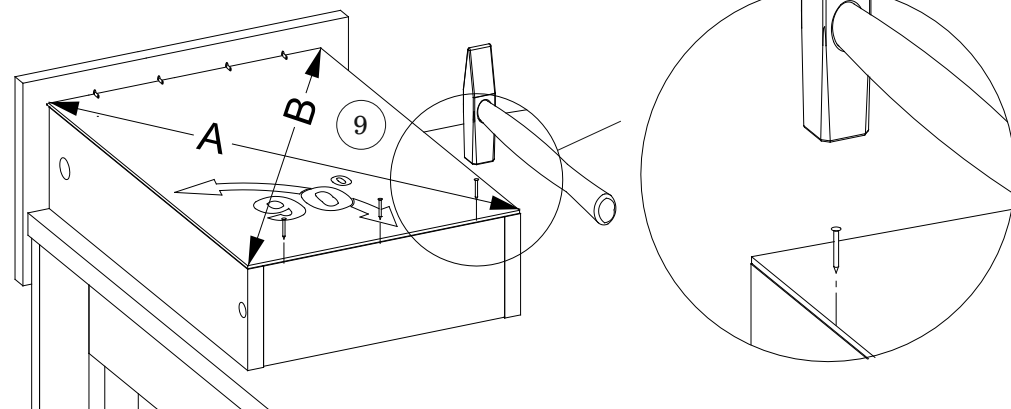

Шариковые направляющие крепятся снизу боковины!!! и вплотную к фасаду.

Бока для нижних кухонных модулей - Универсальные!

ШНЯ(3) 500

ШНЯ(3) 500

№	Наименование	размер:	мм.	кол-во
1	Боковина	704	500	2
2	Дно	500	500	1
3	Планка	468	100	2
4	Цоколь	500	100	1
5	Ящик П	410	100	4
6	Ящик П	410	200	2
7	Ящик Б	480	100	4
8	Ящик Б	480	200	2
9	Ящик Д	442	480	3
10	ДВП	718	498	1
11	Ящик Ф	176	497	2
12	Ящик Ф	356	497	1

Стыковочный профиль для ЛДВП

Шариковые направляющие крепятся снизу боковины!!! и вплотную к фасаду.

Бока для нижних кухонных модулей - Универсальные!

ШНЯ(3) 600, 800

ШНЯ(3) 600

№	Наименование	размер:	мм.	кол-во
1	Боковина	704	500	2
2	Дно	600	500	1
3	Планка	568	100	2
4	Цоколь	600	100	1
5	Ящик П	510	100	4
6	Ящик П	510	200	2
7	Ящик Б	480	100	4
8	Ящик Б	480	200	2
9	Ящик Д	542	480	3
10	ДВП	718	598	1
11	Ящик Ф	176	597	2
12	Ящик Ф	356	597	1

ШНЯ(3) 800

№	Наименование	размер:	мм.	кол-во
1	Боковина	704	500	2
2	Дно	800	500	1
3	Планка	768	100	2
4	Цоколь	800	100	1
5	Ящик П	710	100	4
6	Ящик П	710	200	2
7	Ящик Б	480	100	4
8	Ящик Б	480	200	2
9	Ящик Д	642	480	3
10	ДВП	718	798	1
11	Ящик Ф	176	797	2
12	Ящик Ф	356	797	1