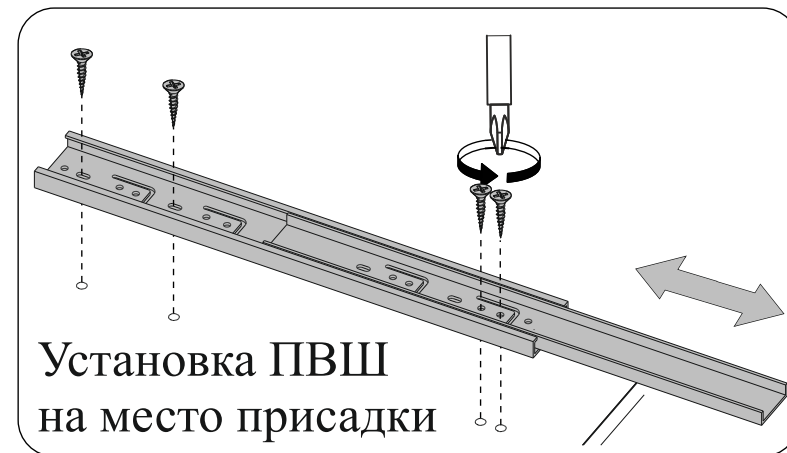

ШНЯ(3) 400

№	Наименование	размер:	мм.	кол-во
1	Боковина	704	500	2
2	Дно	400	500	1
3	Планка	468	100	2
4	Цоколь	400	100	1
5	Ящик П	310	100	4
6	Ящик П	310	200	2
7	Ящик Б	480	100	4
8	Ящик Б	480	200	2
9	Ящик Д	342	480	3
10	ДВП	718	398	1
11	Ящик Ф	176	397	2
12	Ящик Ф	356	397	1

Шариковые направляющие крепятся снизу боковины!!! и вплотную к фасаду.

Бока для нижних кухонных модулей - Универсальные!

ШНЯ(3) 500

ШНЯ(3) 500

№	Наименование	размер:	мм.	кол-во
1	Боковина	704	500	2
2	Дно	500	500	1
3	Планка	468	100	2
4	Цоколь	500	100	1
5	Ящик П	410	100	4
6	Ящик П	410	200	2
7	Ящик Б	480	100	4
8	Ящик Б	480	200	2
9	Ящик Д	442	480	3
10	ДВП	718	498	1
11	Ящик Ф	176	497	2
12	Ящик Ф	356	497	1