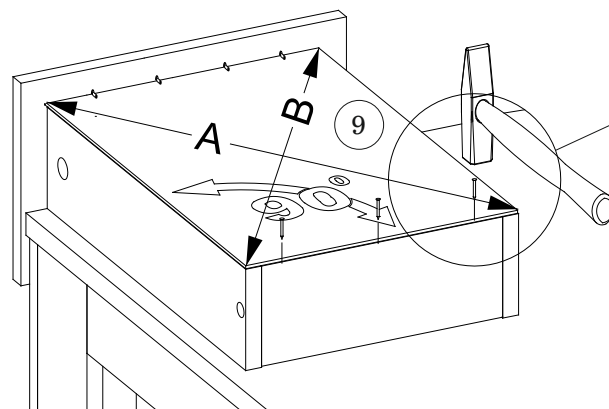

ШНЯ(3) 400

№	Наименование	размер:	мм.	кол-во
1	Боковина	704	500	2
2	Дно	400	500	1
3	Планка	468	100	2
4	Цоколь	400	100	1
5	Ящик П	310	100	4
6	Ящик П	310	200	2
7	Ящик Б	480	100	4
8	Ящик Б	480	200	2
9	Ящик Д	342	480	3
10	ДВП	718	398	1
11	Ящик Ф	176	397	2
12	Ящик Ф	356	397	1

Шариковые направляющие крепятся снизу боковины!!! и вплотную к фасаду.

Бока для нижних кухонных модулей - Универсальные!

ШНЯ(3) 500

ШНЯ(3) 500

№	Наименование	размер:	мм.	кол-во
1	Боковина	704	500	2
2	Дно	500	500	1
3	Планка	468	100	2
4	Цоколь	500	100	1
5	Ящик П	410	100	4
6	Ящик П	410	200	2
7	Ящик Б	480	100	4
8	Ящик Б	480	200	2
9	Ящик Д	442	480	3
10	ДВП	718	498	1
11	Ящик Ф	176	497	2
12	Ящик Ф	356	497	1

Стыковочный профиль для ЛДВП

Шариковые направляющие крепятся снизу боковины!!! и вплотную к фасаду.

Бока для нижних кухонных модулей - Универсальные!

ШНЯ(3) 600, 800

ШНЯ(3) 600

№	Наименование	размер:	мм.	кол-во
1	Боковина	704	500	2
2	Дно	600	500	1
3	Планка	568	100	2
4	Цоколь	600	100	1
5	Ящик П	510	100	4
6	Ящик П	510	200	2
7	Ящик Б	480	100	4
8	Ящик Б	480	200	2
9	Ящик Д	542	480	3
10	ДВП	718	598	1
11	Ящик Ф	176	597	2
12	Ящик Ф	356	597	1

ШНЯ(3) 800

№	Наименование	размер:	мм.	кол-во
1	Боковина	704	500	2
2	Дно	800	500	1
3	Планка	768	100	2
4	Цоколь	800	100	1
5	Ящик П	710	100	4
6	Ящик П	710	200	2
7	Ящик Б	480	100	4
8	Ящик Б	480	200	2
9	Ящик Д	642	480	3
10	ДВП	718	798	1
11	Ящик Ф	176	797	2
12	Ящик Ф	356	797	1