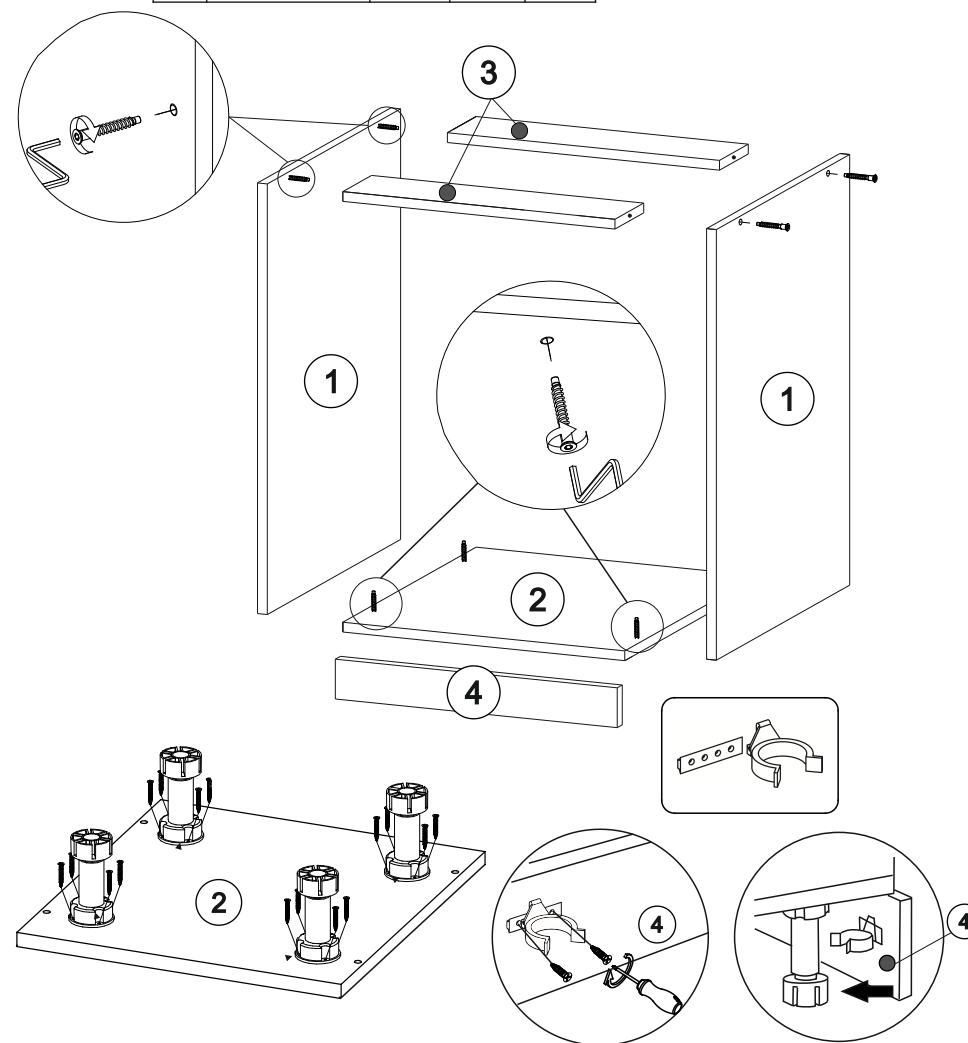

Шариковые направляющие крепятся снизу боковины!!! и вплотную к фасаду.

Бока для нижних кухонных модулей - Универсальные!

ШНЯ(3) 500

ШНЯ(3) 500

№	Наименование	размер:	мм.	кол-во
1	Боковина	704	500	2
2	Дно	500	500	1
3	Планка	468	100	2
4	Цоколь	500	100	1
5	Ящик П	410	100	4
6	Ящик П	410	200	2
7	Ящик Б	480	100	4
8	Ящик Б	480	200	2
9	Ящик Д	442	480	3
10	ДВП	718	498	1
11	Ящик Ф	176	497	2
12	Ящик Ф	356	497	1

Стыковочный профиль для ЛДВП

Шариковые направляющие крепятся снизу боковины!!! и вплотную к фасаду.

Бока для нижних кухонных модулей - Универсальные!

ШНЯ(3) 600, 800

ШНЯ(3) 600

№	Наименование	размер:	мм.	кол-во
1	Боковина	704	500	2
2	Дно	600	500	1
3	Планка	568	100	2
4	Цоколь	600	100	1
5	Ящик П	510	100	4
6	Ящик П	510	200	2
7	Ящик Б	480	100	4
8	Ящик Б	480	200	2
9	Ящик Д	542	480	3
10	ДВП	718	598	1
11	Ящик Ф	176	597	2
12	Ящик Ф	356	597	1

Шариковые направляющие крепятся снизу боковины!!! и вплотную к фасаду.

Бока для нижних кухонных модулей - Универсальные!