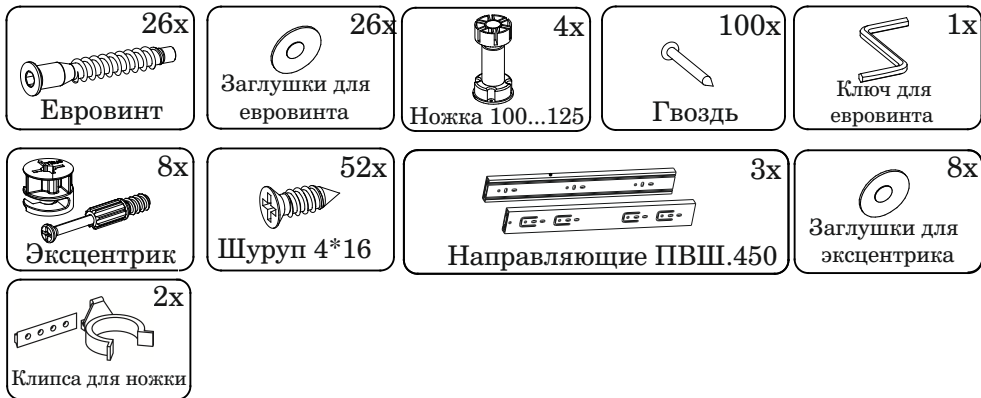

ШНЯ(3) 800

№	Наименование	размер:	мм.	кол-во
1	Боковина	704	500	2
2	Дно	800	500	1
3	Планка	768	100	2
4	Цоколь	800	100	1
5	Ящик П	710	100	4
6	Ящик П	710	200	2
7	Ящик Б	480	100	4
8	Ящик Б	480	200	2
9	Ящик Д	642	480	3
10	ДВП	718	798	1
11	Ящик Ф	176	797	2
12	Ящик Ф	356	797	1