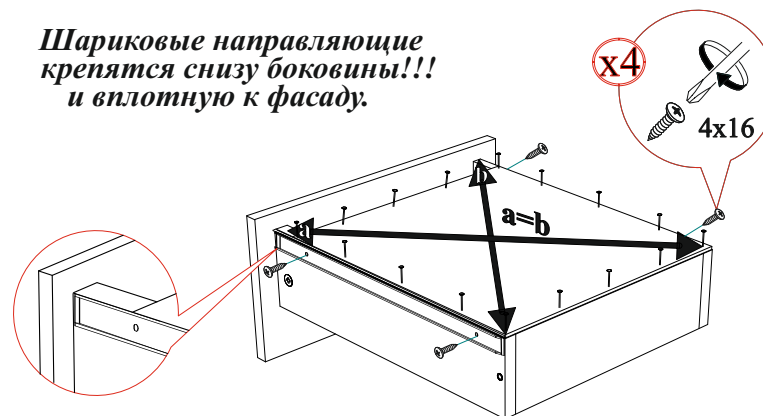

Шариковые направляющие крепятся снизу боковины!!! и вплотную к фасаду.