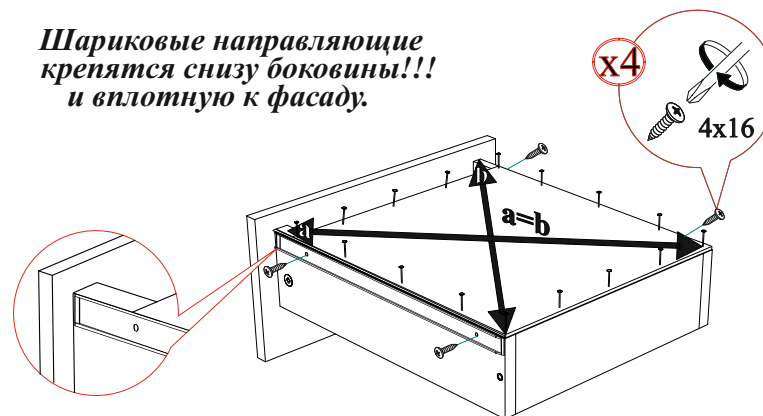

ШНЯ(3) 300, 400

ШНЯ(3) 300

№	Наименование	размер:	мм.	кол-во
1	Боковина	704	500	2
2	Дно	300	500	1
3	Планка	268	100	2
4	Цоколь	300	100	1
5	Ящик П	210	100	4
6	Ящик П	210	200	2
7	Ящик Б	480	100	4
8	Ящик Б	480	200	2
9	Ящик Д	242	480	3
10	ДВП	718	298	1
11	Ящик Ф	176	297	2
12	Ящик Ф	357	297	1

ШНЯ(3) 400

№	Наименование	размер:	мм.	кол-во
1	Боковина	704	500	2
2	Дно	400	500	1
3	Планка	468	100	2
4	Цоколь	400	100	1
5	Ящик П	310	100	4
6	Ящик П	310	200	2
7	Ящик Б	480	100	4
8	Ящик Б	480	200	2
9	Ящик Д	342	480	3
10	ДВП	718	398	1
11	Ящик Ф	176	397	2
12	Ящик Ф	356	397	1

Шариковые направляющие крепятся снизу боковины!!! и вплотную к фасаду.

Бока для нижних кухонных модулей - Универсальные!

ШНЯ(3) 500

ШНЯ(3) 500

№	Наименование	размер:	мм.	кол-во
1	Боковина	704	500	2
2	Дно	500	500	1
3	Планка	468	100	2
4	Цоколь	500	100	1
5	Ящик П	410	100	4
6	Ящик П	410	200	2
7	Ящик Б	480	100	4
8	Ящик Б	480	200	2
9	Ящик Д	442	480	3
10	ДВП	718	498	1
11	Ящик Ф	176	497	2
12	Ящик Ф	356	497	1