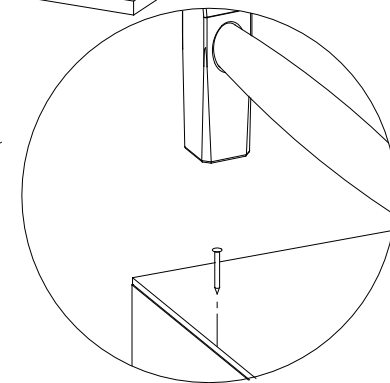

ШНЯ(3) 300, 400

ШНЯ(3) 300

№	Наименование	размер:	мм.	кол-во
1	Боковина	704	500	2
2	Дно	300	500	1
3	Планка	268	100	2
4	Цоколь	300	100	1
5	Ящик П	210	100	4
6	Ящик П	210	200	2
7	Ящик Б	480	100	4
8	Ящик Б	480	200	2
9	Ящик Д	242	480	3
10	ДВП	718	298	1
11	Ящик Ф	176	297	2
12	Ящик Ф	357	297	1

ШНЯ(3) 400

№	Наименование	размер:	мм.	кол-во
1	Боковина	704	500	2
2	Дно	400	500	1
3	Планка	468	100	2
4	Цоколь	400	100	1
5	Ящик П	310	100	4
6	Ящик П	310	200	2
7	Ящик Б	480	100	4
8	Ящик Б	480	200	2
9	Ящик Д	342	480	3
10	ДВП	718	398	1
11	Ящик Ф	176	397	2
12	Ящик Ф	356	397	1

Шариковые направляющие крепятся снизу боковины!!! и вплотную к фасаду.

Бока для нижних кухонных модулей - Универсальные!

ШНЯ(3) 500

ШНЯ(3) 500

№	Наименование	размер:	мм.	кол-во
1	Боковина	704	500	2
2	Дно	500	500	1
3	Планка	468	100	2
4	Цоколь	500	100	1
5	Ящик П	410	100	4
6	Ящик П	410	200	2
7	Ящик Б	480	100	4
8	Ящик Б	480	200	2
9	Ящик Д	442	480	3
10	ДВП	718	498	1
11	Ящик Ф	176	497	2
12	Ящик Ф	356	497	1

ШНЯ(3) 800

№	Наименование	размер:	мм.	кол-во
1	Боковина	704	500	2
2	Дно	800	500	1
3	Планка	768	100	2
4	Цоколь	800	100	1
5	Ящик П	710	100	4
6	Ящик П	710	200	2
7	Ящик Б	480	100	4
8	Ящик Б	480	200	2
9	Ящик Д	642	480	3
10	ДВП	718	798	1
11	Ящик Ф	176	797	2
12	Ящик Ф	356	797	1