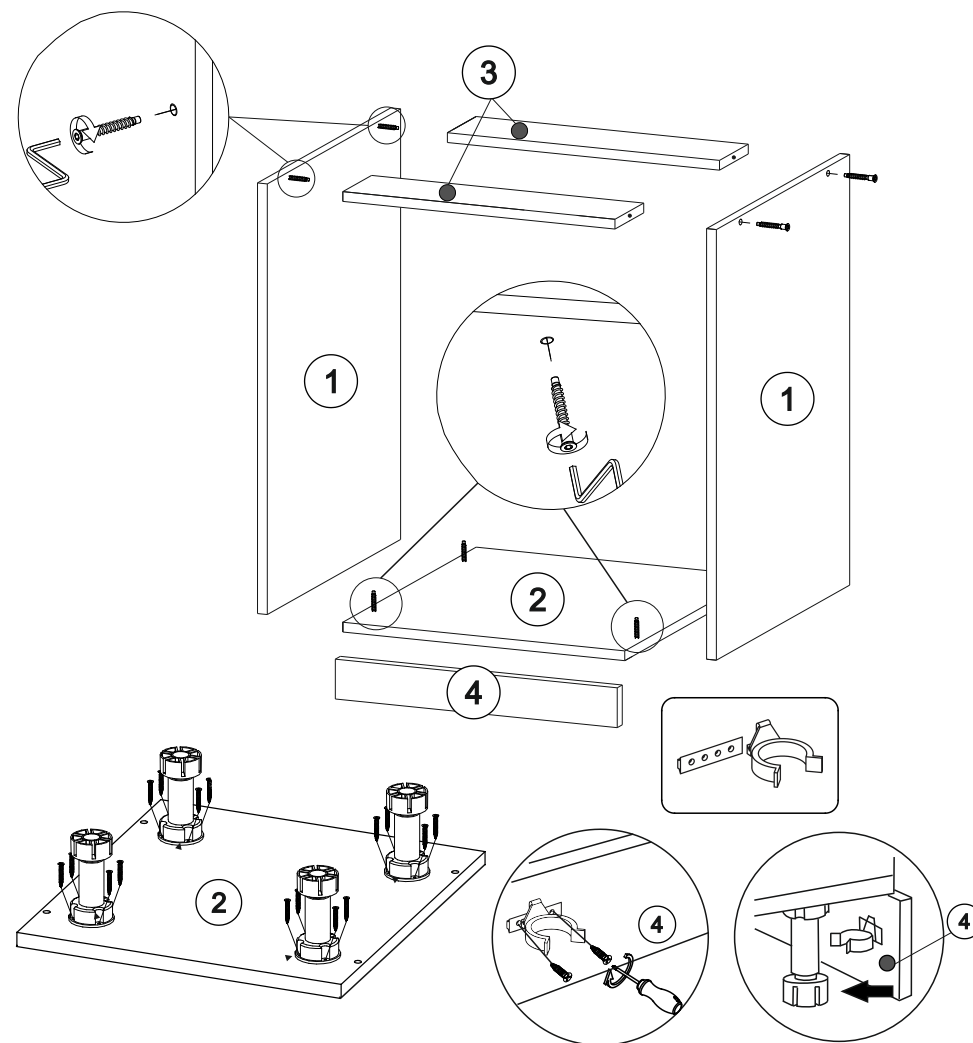

ШНЯ(3) 300, 400

ШНЯ(3) 300

№	Наименование	размер:	мм.	кол-во
1	Боковина	704	500	2
2	Дно	300	500	1
3	Планка	268	100	2
4	Цоколь	300	100	1
5	Ящик П	210	100	4
6	Ящик П	210	200	2
7	Ящик Б	480	100	4
8	Ящик Б	480	200	2
9	Ящик Д	242	480	3
10	ДВП	718	298	1
11	Ящик Ф	176	297	2
12	Ящик Ф	357	297	1

ШНЯ(3) 400

№	Наименование	размер:	мм.	кол-во
1	Боковина	704	500	2
2	Дно	400	500	1
3	Планка	468	100	2
4	Цоколь	400	100	1
5	Ящик П	310	100	4
6	Ящик П	310	200	2
7	Ящик Б	480	100	4
8	Ящик Б	480	200	2
9	Ящик Д	342	480	3
10	ДВП	718	398	1
11	Ящик Ф	176	397	2
12	Ящик Ф	356	397	1

Шариковые направляющие крепятся снизу боковины!!! и вплотную к фасаду.

Бока для нижних кухонных модулей - Универсальные!

ШНЯ(3) 500

ШНЯ(3) 500

№	Наименование	размер:	мм.	кол-во
1	Боковина	704	500	2
2	Дно	500	500	1
3	Планка	468	100	2
4	Цоколь	500	100	1
5	Ящик П	410	100	4
6	Ящик П	410	200	2
7	Ящик Б	480	100	4
8	Ящик Б	480	200	2
9	Ящик Д	442	480	3
10	ДВП	718	498	1
11	Ящик Ф	176	497	2
12	Ящик Ф	356	497	1

Шариковые направляющие крепятся снизу боковины!!! и вплотную к фасаду.

Бока для нижних кухонных модулей - Универсальные!