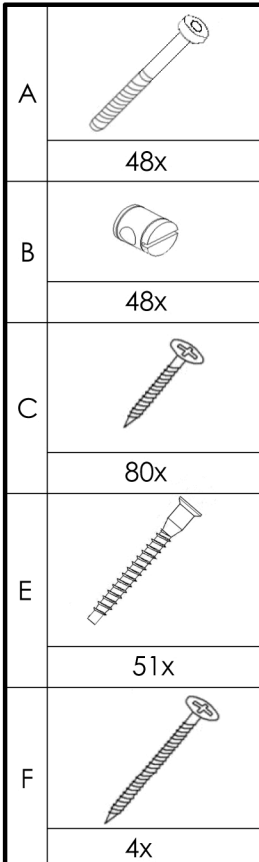

Схема по сборке двухъярусной кровати "ДОМИК"

№	Наименование детали	Кол-во, ШТ.
1	Стойка	4
2	Царга	9
3	Рейка для подматрасника	4
4	Царга боковая	4
5	Изголовье	6
6	Подматрасник	20
7	Полотенцесушитель	1
8	Стойка лестницы №1	1
9	Стойка лестницы №2	1
10	Ступенька	3
11	Лапа	4
12	Коньковый брус	1
13	Рейка боковая	4
14	Рейка задняя	2
15	Рейка передняя	1