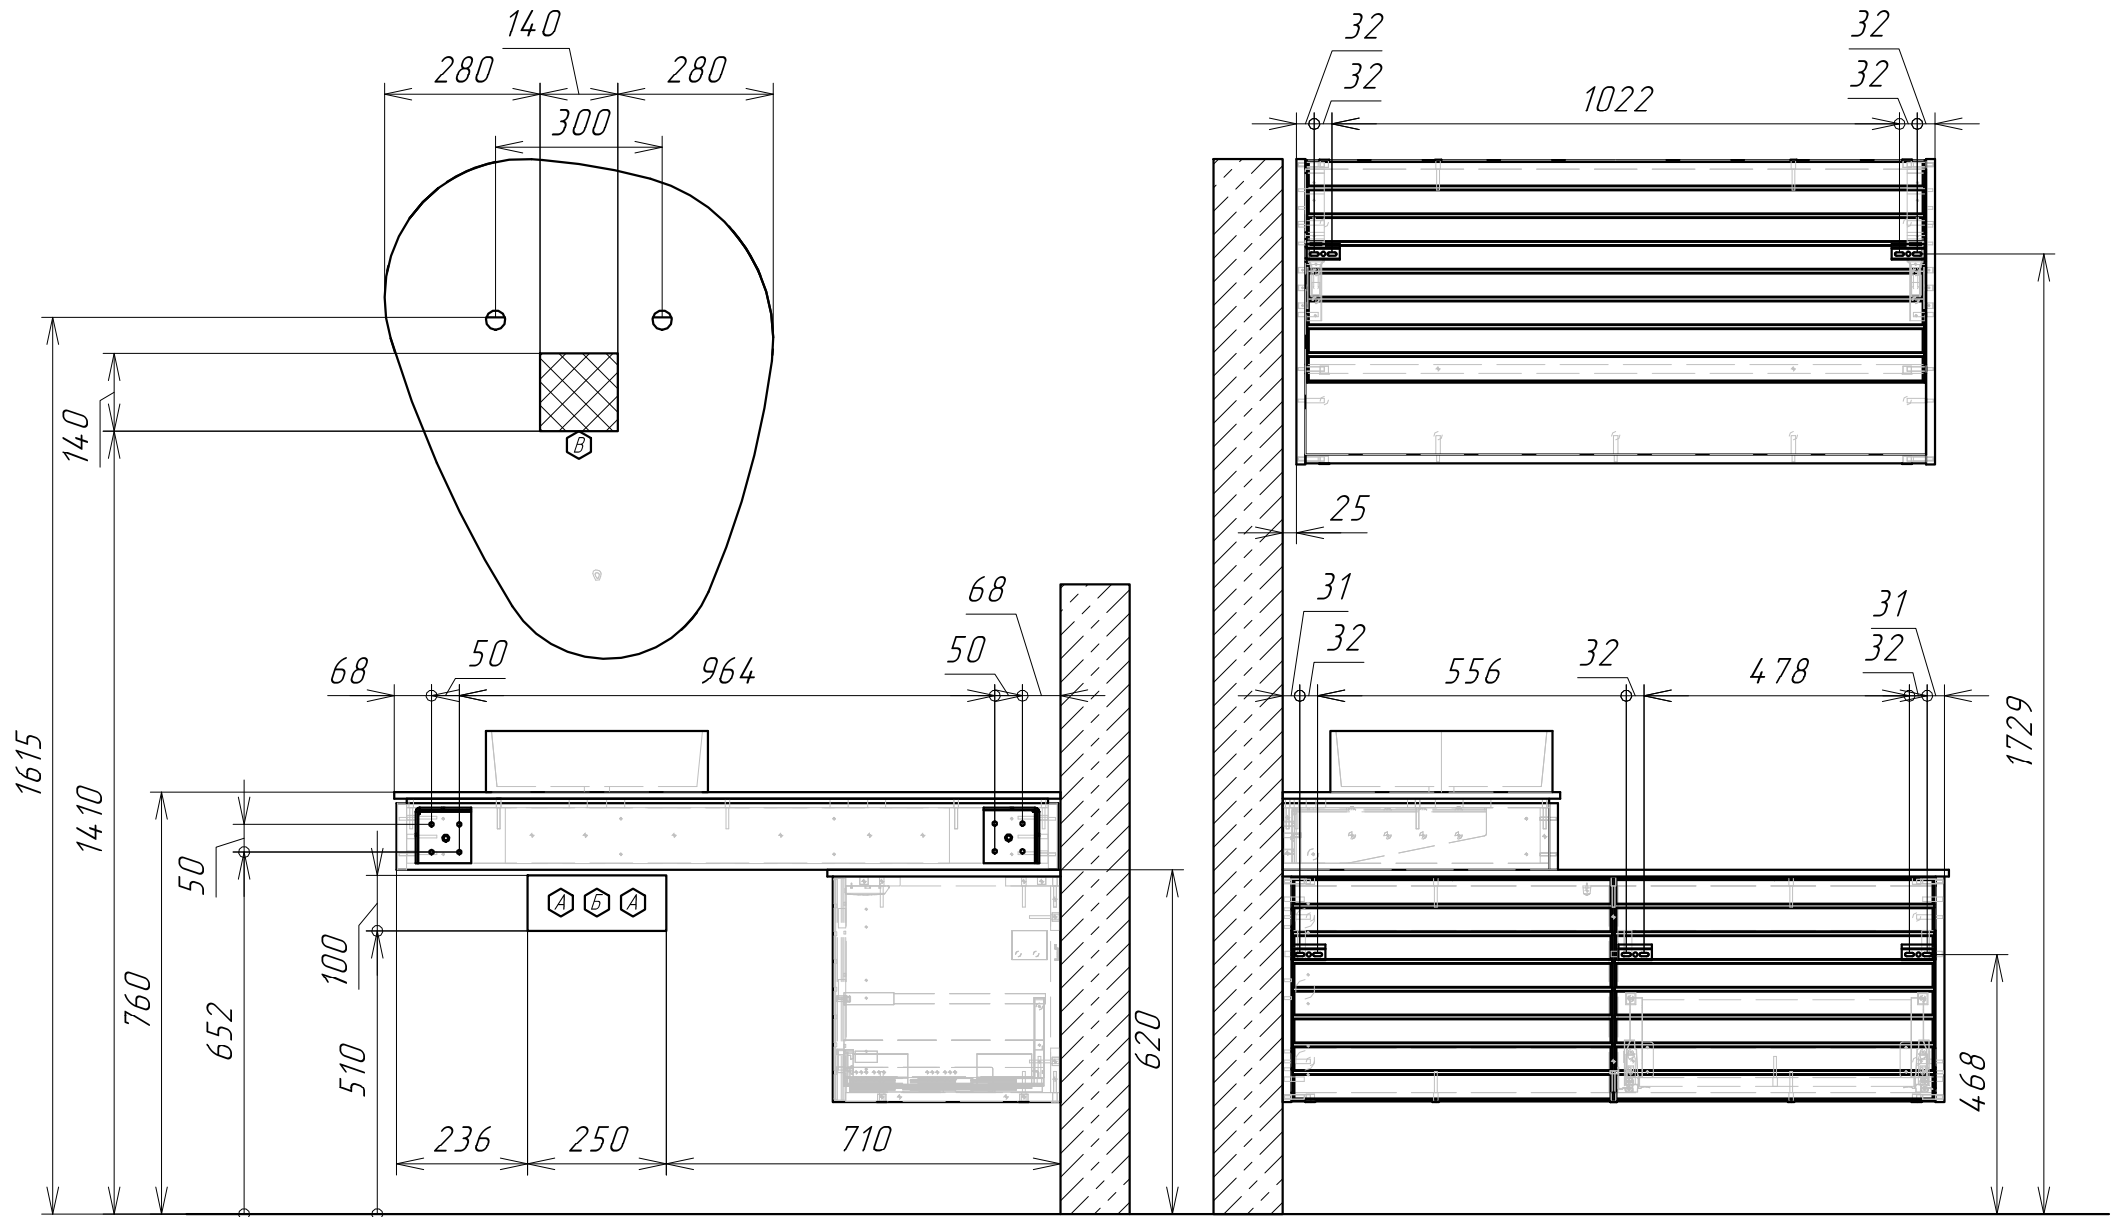

Информация для монтажа изделия

КЛЕОН 120

А - место подвода труб водоснабжения

Б - место подвода труб канализации

В - место вывода электрического провода
(для дополнительного освещения)