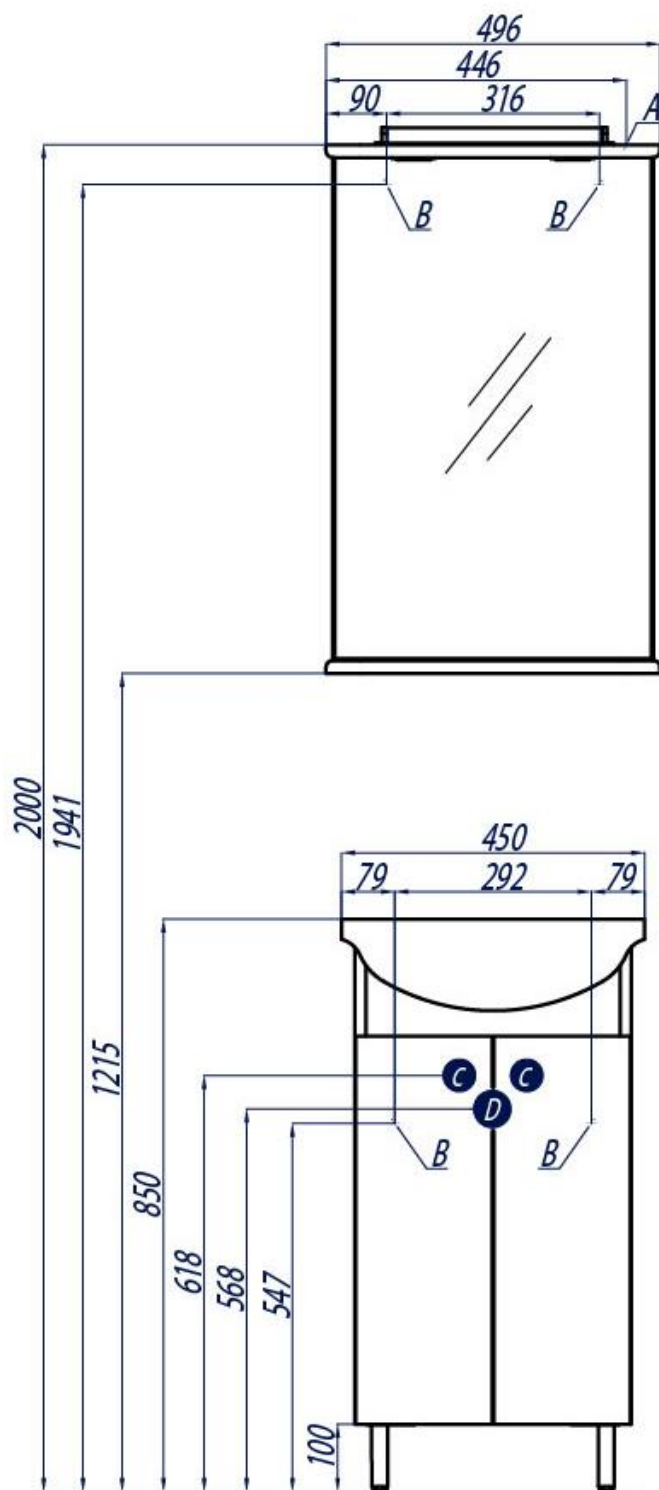

Схема монтажа к зеркалу-шкафу МИРА 45

- A** – место подключения электрического провода
- B** – место крепления навесов
- C** – место для вывода труб водоснабжения
- D** – место для вывода трубы канализации