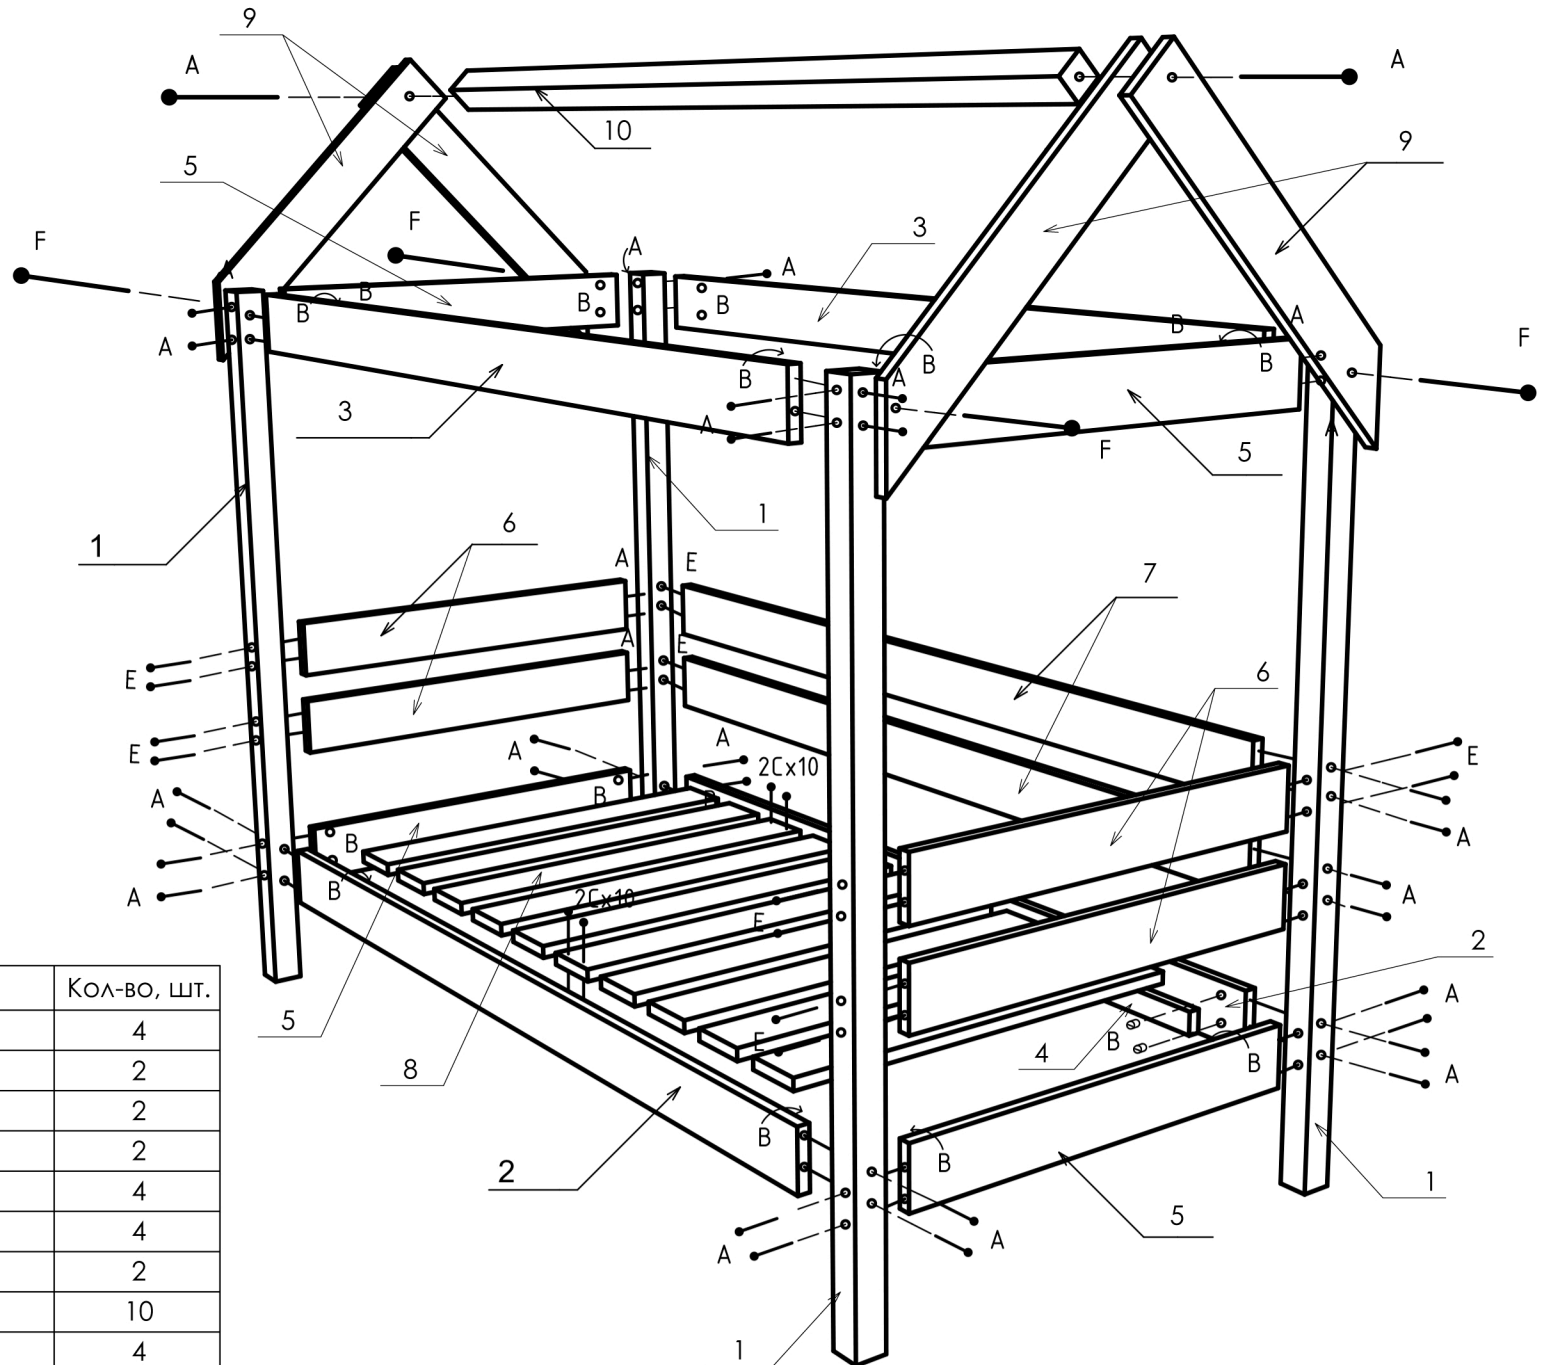

СХЕМА ПО СБОРКЕ ДЕТСКОЙ КРОВАТИ "ДОМИК"

A		x38
B		x42
C		x40
E		x16
F		x4

№	Наименование детали	Кол-во, шт.
1	Стойка	4
2	Царга нижняя	2
3	Царга верхняя	2
4	Рейка	2
5	Царга боковая	4
6	Изголовье	4
7	Ограничитель	2
8	Подматрасник	10
9	Лапа	4
10	Коньковый брус	1