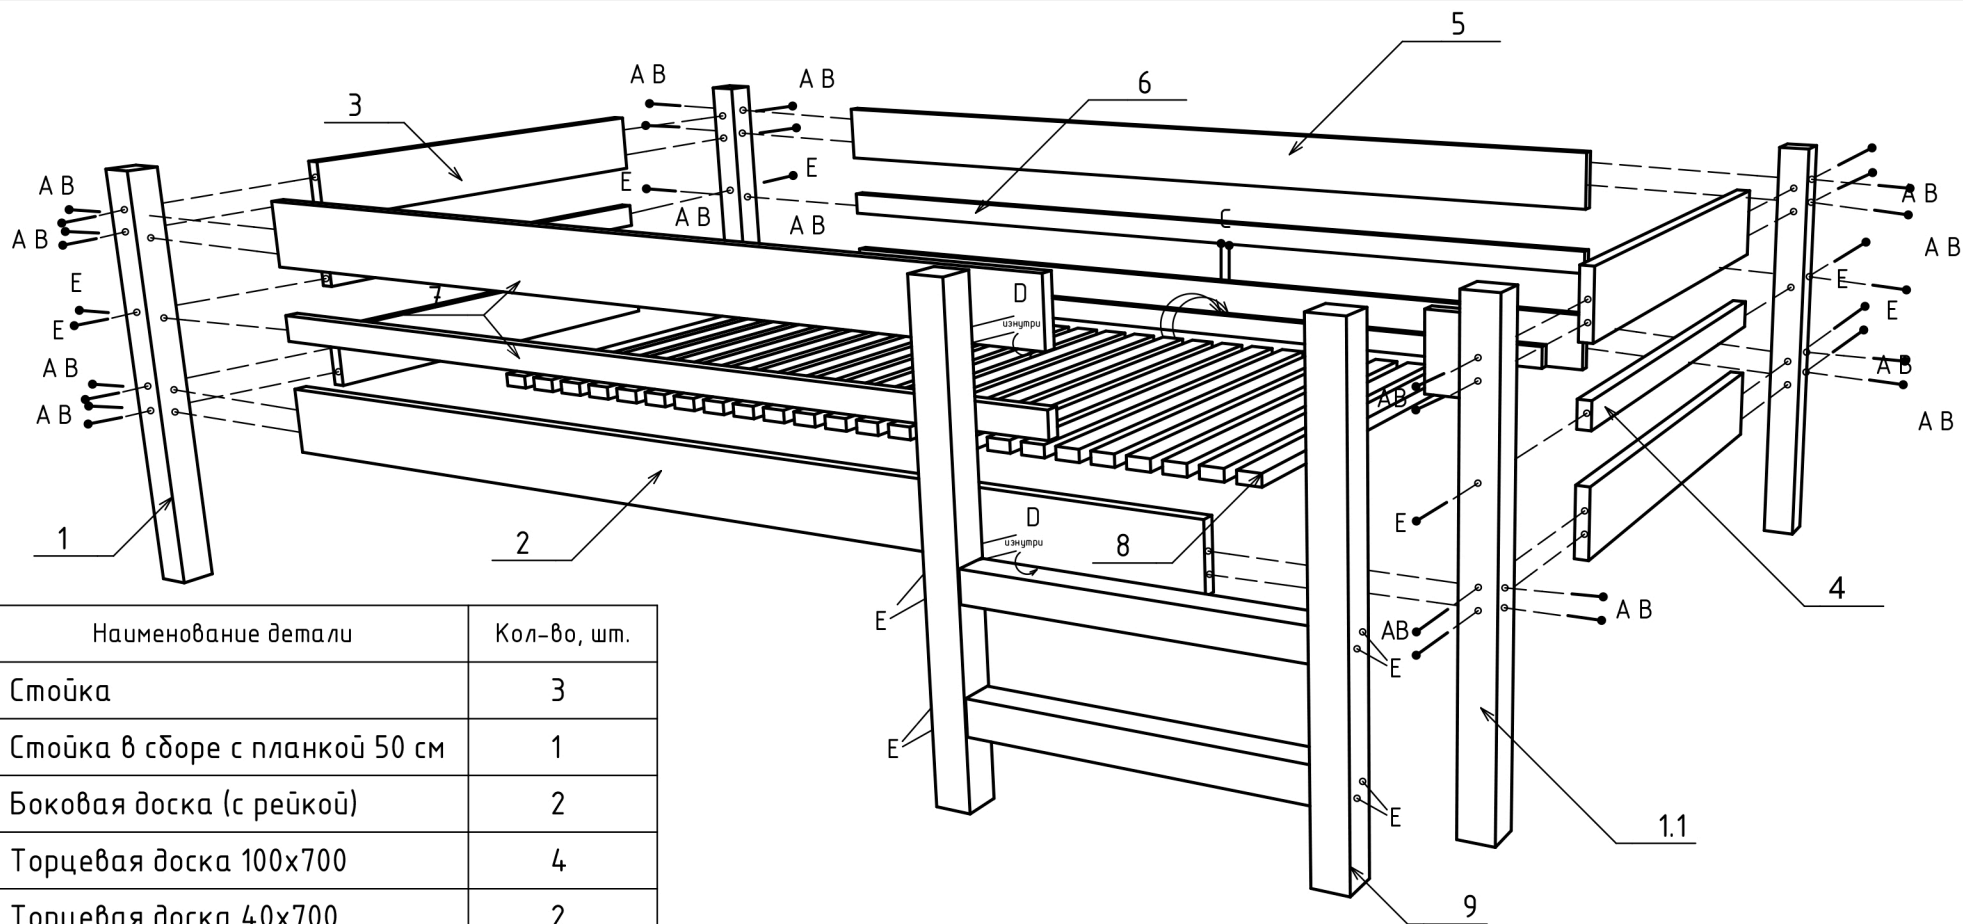

# Схема по сборке детской кровати Тедди из сосны

A	B	C	D	E	F
					
22x	22x	40x	7x	25x	1x

№	Наименование детали	Кол-во, шт.
1	Стойка	3
1.1	Стойка в сборе с планкой 50 см	1
2	Боковая доска (с рейкой)	2
3	Торцевая доска 100x700	4
4	Торцевая доска 40x700	2
5	Боковая доска 100x1600	1
6	Боковая доска 40x1600	1
7	Полотенцесушители	2
8	Поперечная доска (под матрац)	10
9	Лестница (2 ступени)	1