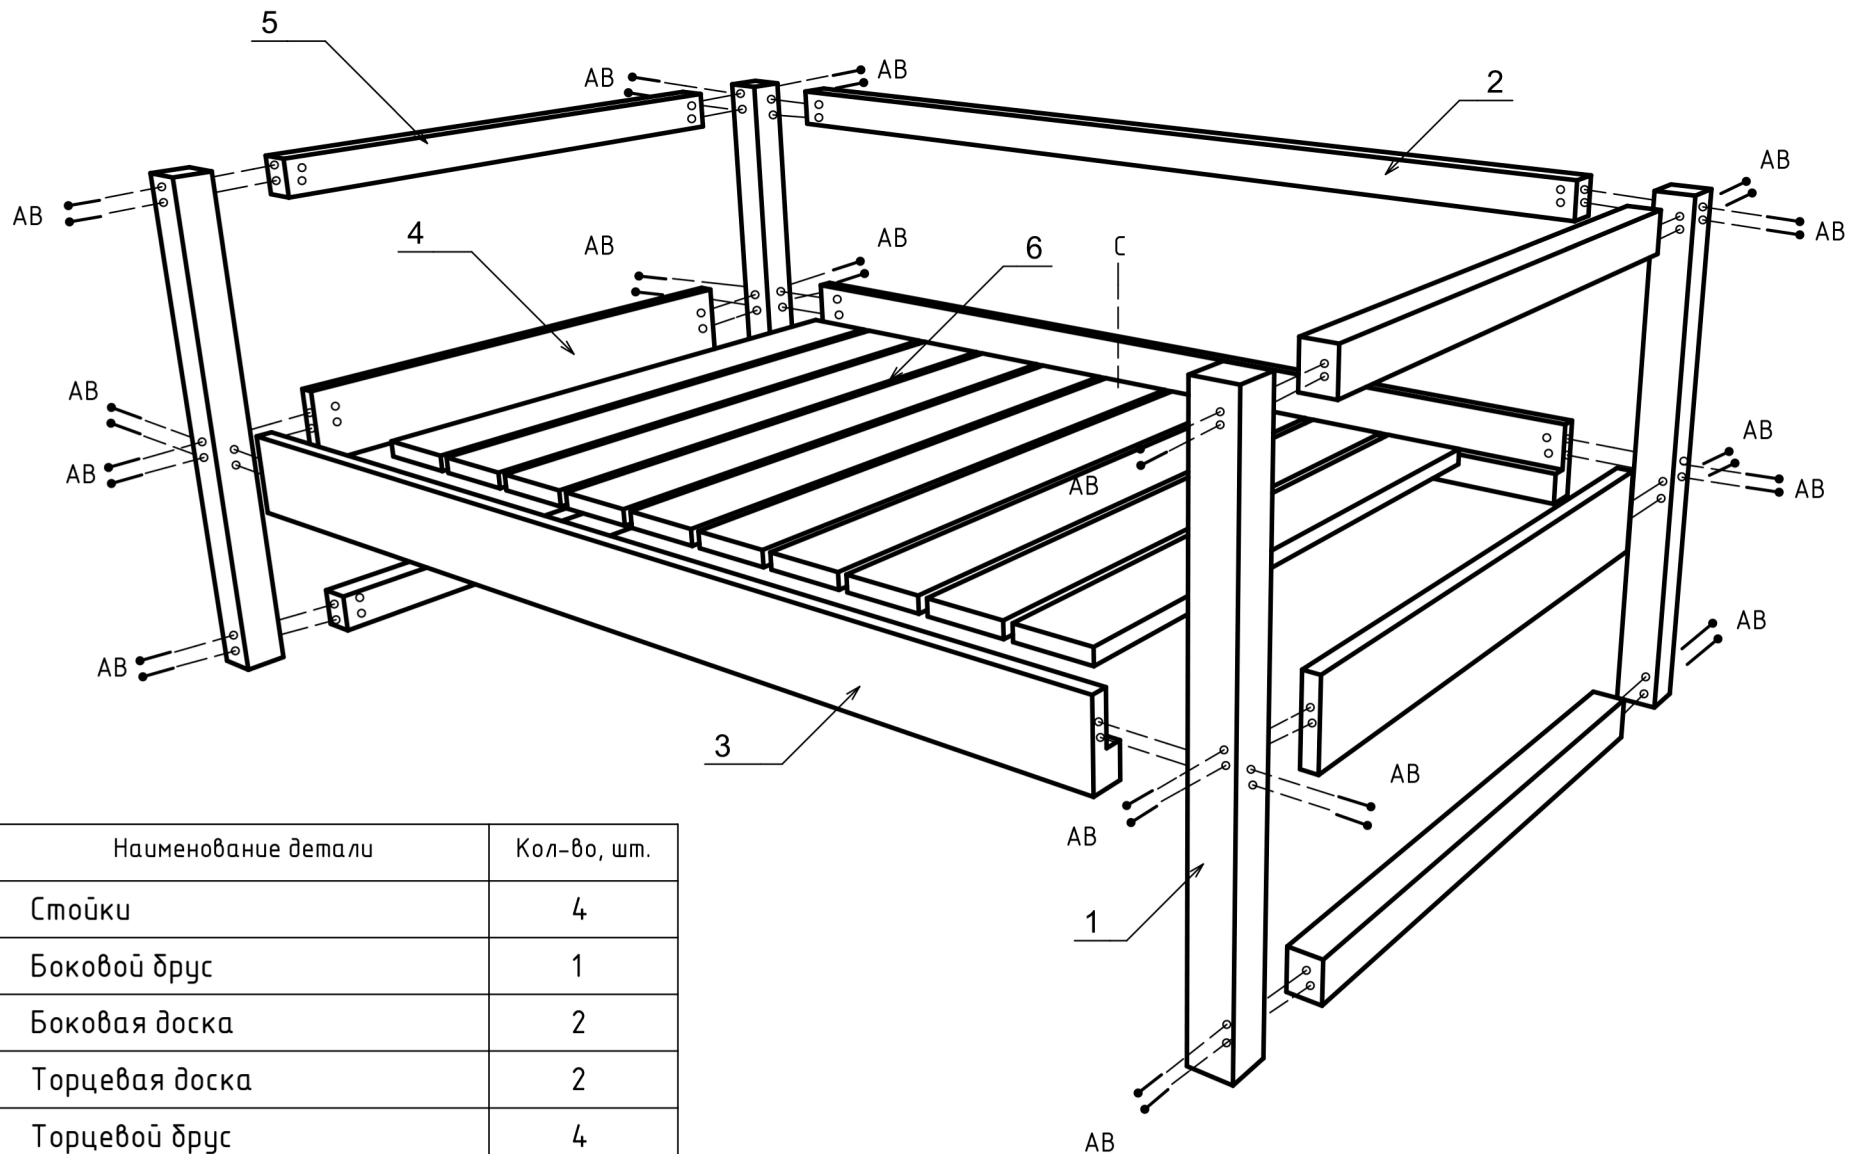

# Схема сборки каркаса дивана ФРЕД из массива сосны

A	B	C	F
			
36 x	36 x	32 x	1x

№	Наименование детали	Кол-во, шт.
1	Стойки	4
2	Боковой брус	1
3	Боковая доска	2
4	Торцевая доска	2
5	Торцевой брус	4
6	Поперечная доска (сиденье)	8