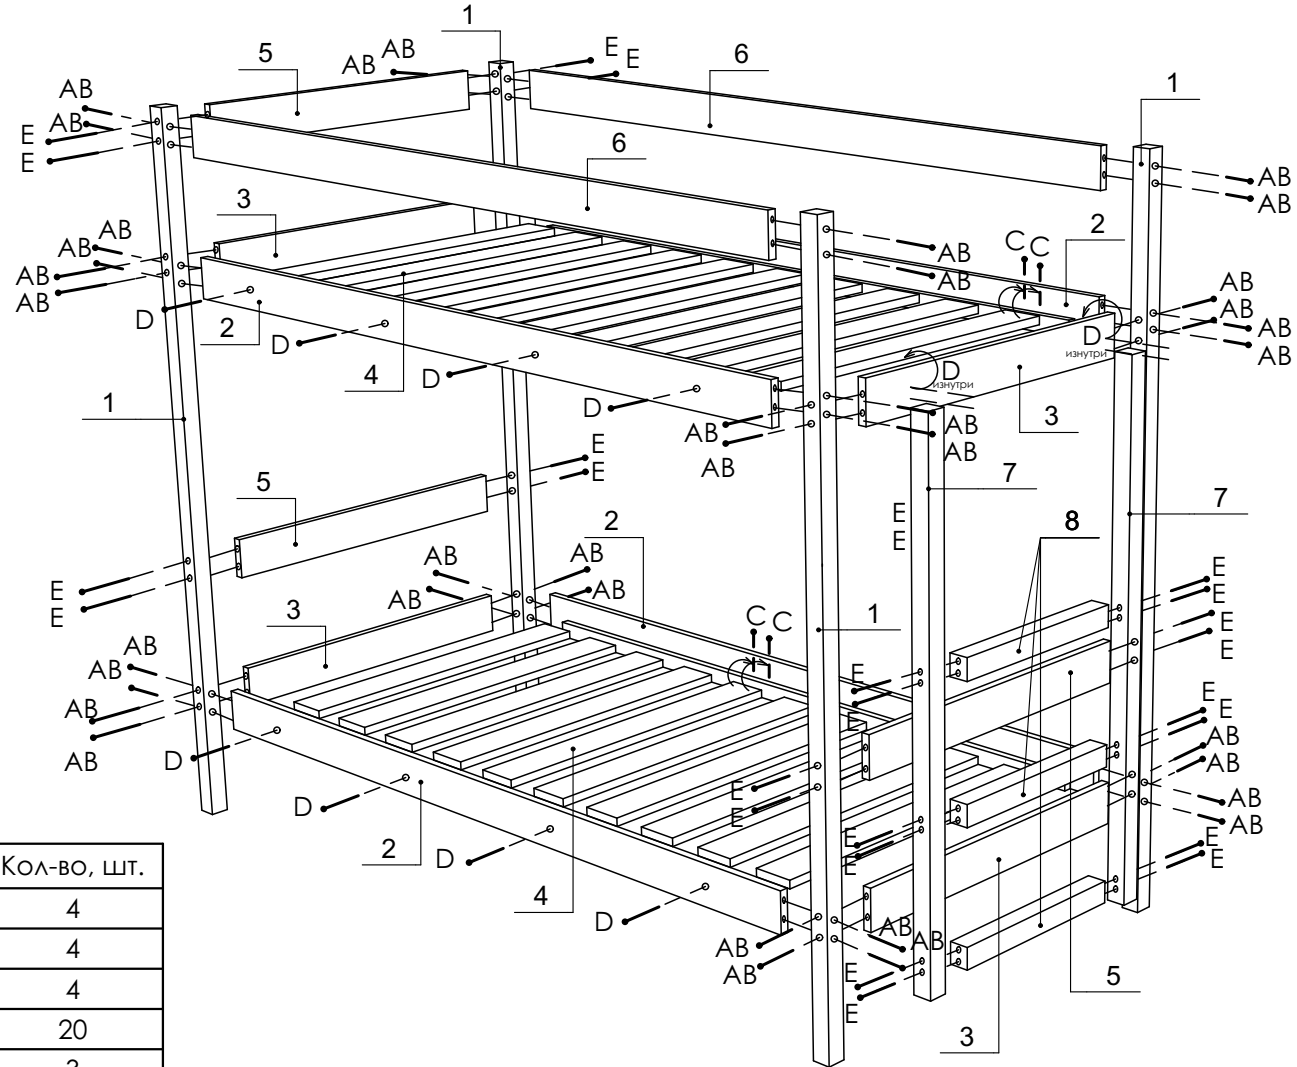

# Схема по сборке Кровати "Дюна"

					
40x	40x	80x	6x	24x	1x

№	Наименование детали	Кол-во, шт.
1	Стойка	4
2	Царга с рейкой	4
3	Царга боковая	4
4	Подматрасник	20
5	Изголовье №1	3
6	Изголовье №2	2
7	Стойка лестницы	2
8	Ступенька	3