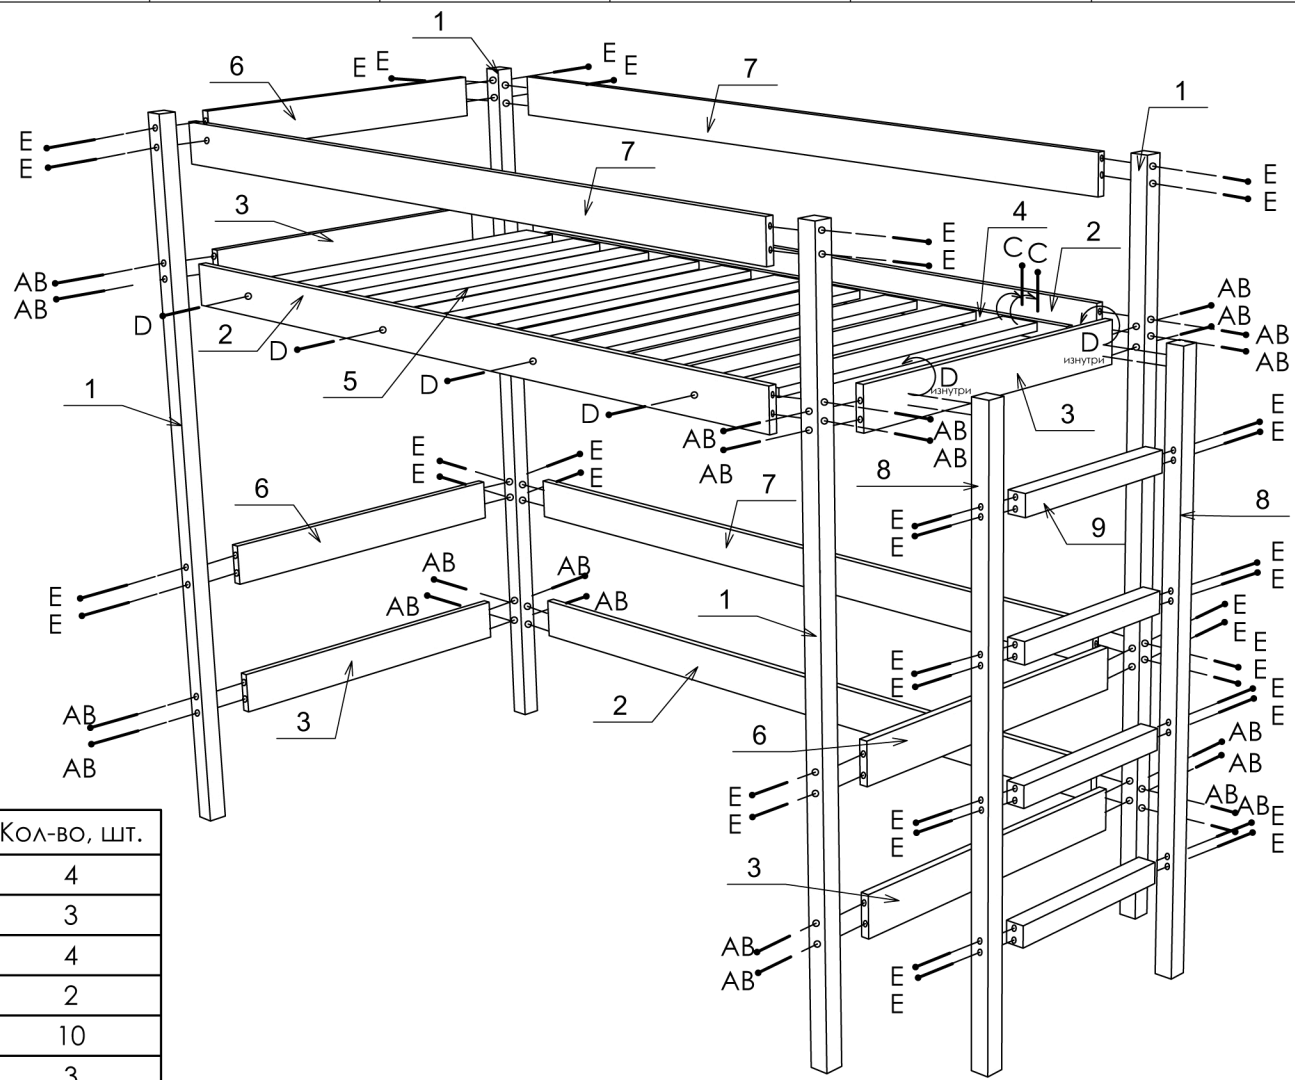

Схема по сборке Кровати-чердак

A	B	C	D	E	
					
40x	40x	40x	7x	28x	1x

№	Наименование детали	Кол-во, шт.
1	Стойка	4
2	Царга	3
3	Царга боковая	4
4	Рейка подматрасника	2
5	Подматрасник	10
6	Изголовье №1	3
7	Изголовье №2	3
8	Стойка лестницы	2
9	Ступенька	4