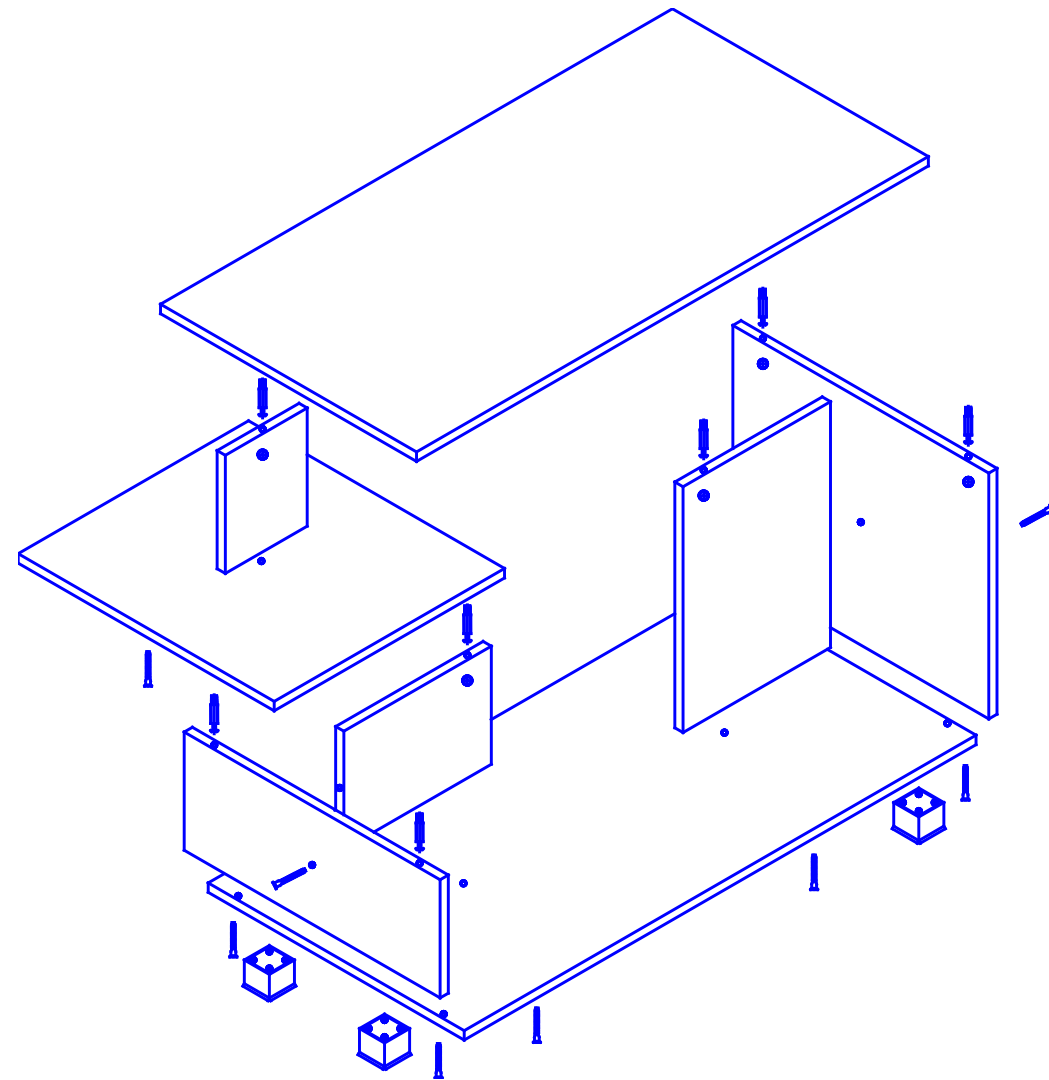

СХЕМА СБОРКИ

КОМПЛЕКТОВОЧНАЯ ВЕДОМОСТЬ щитовых деталей корпусной мебели Стол журнальный “КАПРИЗ”

№	Наименование	Комод	
		Размер мм.	Кол
1	Стол	1000x500	1
2	Стол	450x500	1
3	Основание	1000x500	1
4	Стенка боковая	416x500	1
5	Стенка боковая	200x500	1
6	Перегородка	416x288	1
7	Перегородка	200x288	1
8	Перегородка	200x160	1

КОМПЛЕКТОВОЧНАЯ ВЕДОМОСТЬ фурнитуры корпусной мебели Стол журнальный “КАПРИЗ”

№	Наименование	Количество
1	Евровинт	9 (+2 еврозаглушки+1 ключ)
2	Эксцентрик	7 (+7 винтов эксцентрика +7 заглушек)
3	Опора	4 (+16 шурупов 4x16)

* Еврозаглушка ставится только на видимые отверстия