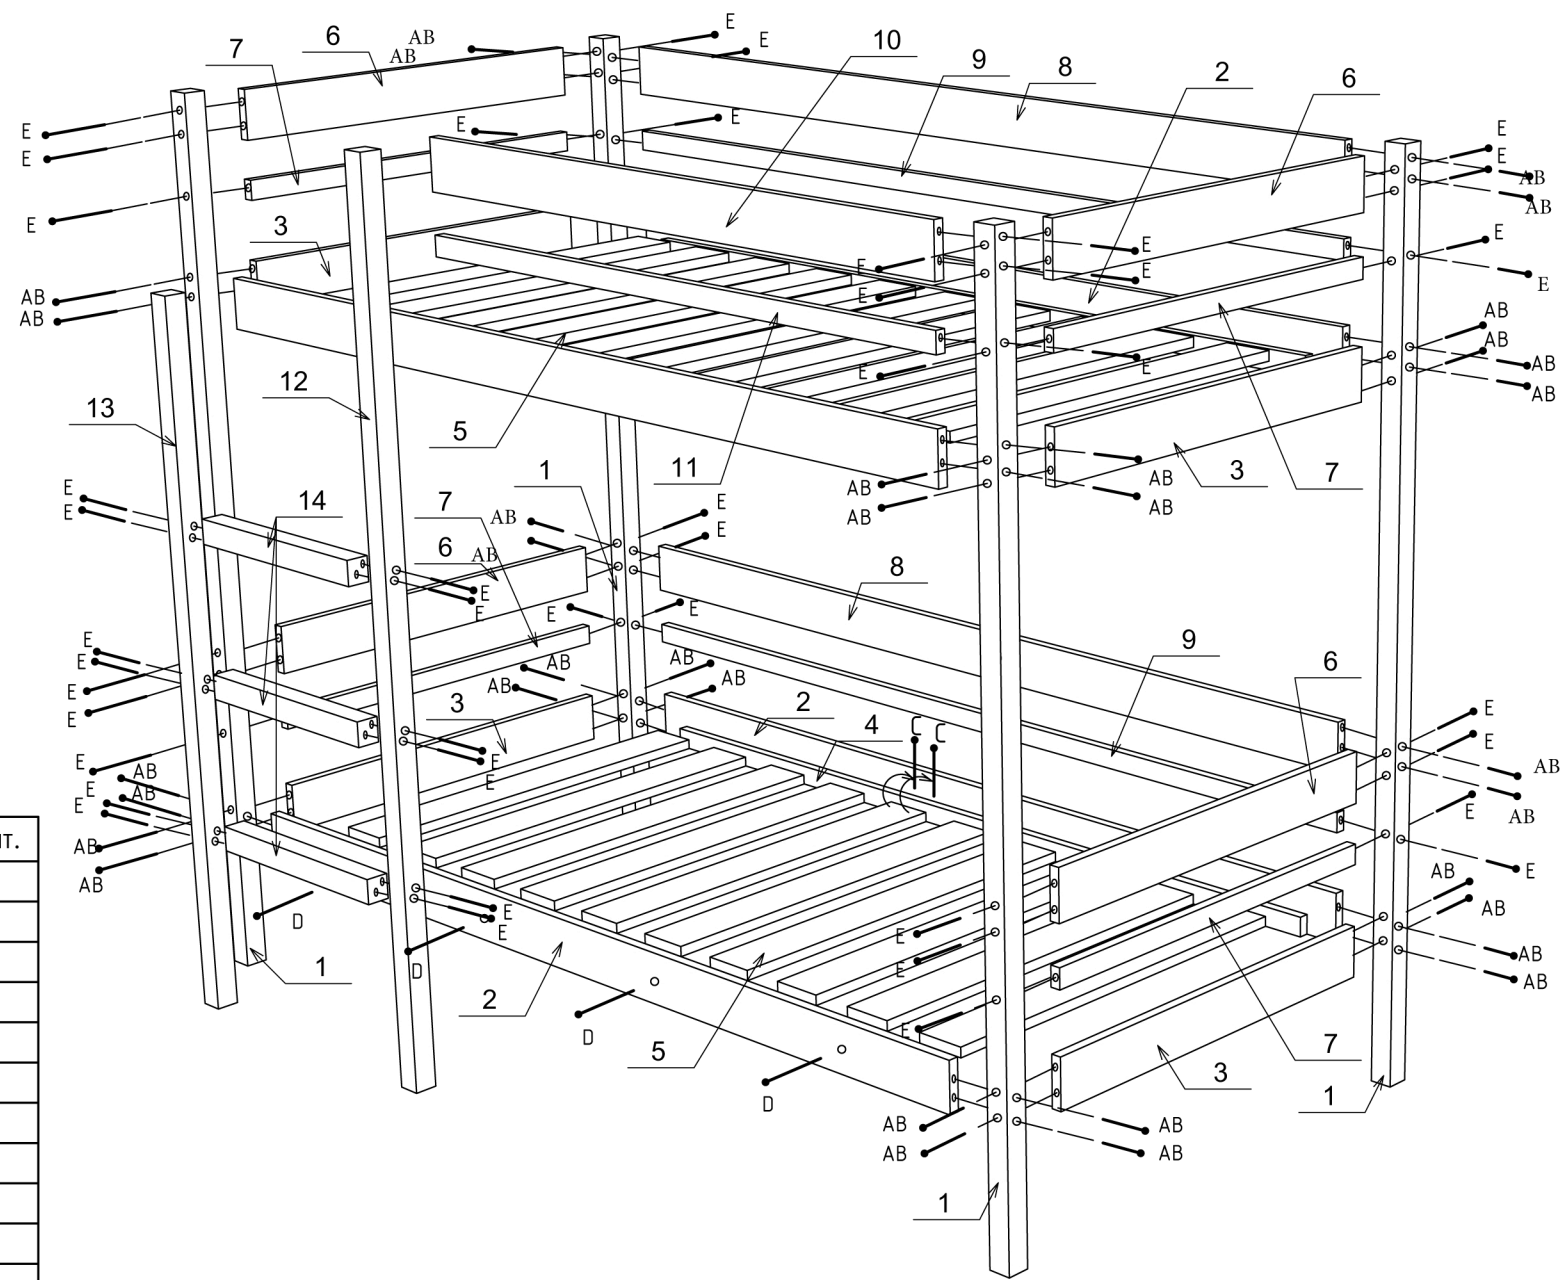

Схема по сборке двухъярусной кровати "Дональд"

A	D
	
40x	6x
B	E
	
40x	43x
C	
	
80x	1x

№	Наименование детали	Кол-во, шт.
1	Стойка	4
2	Царга	4
3	Царга боковая	4
4	Рейка подматрасника	4
5	Подматрасник	20
6	Изголовье №1	4
7	Рейка №1	4
8	Изголовье №2	4
9	Рейка №2	4
10	Полотенцесушитель	1
11	Рейка №3	1
12	Стойка лестницы №1	1
13	Стойка лестницы №2	1
14	Ступенька	3