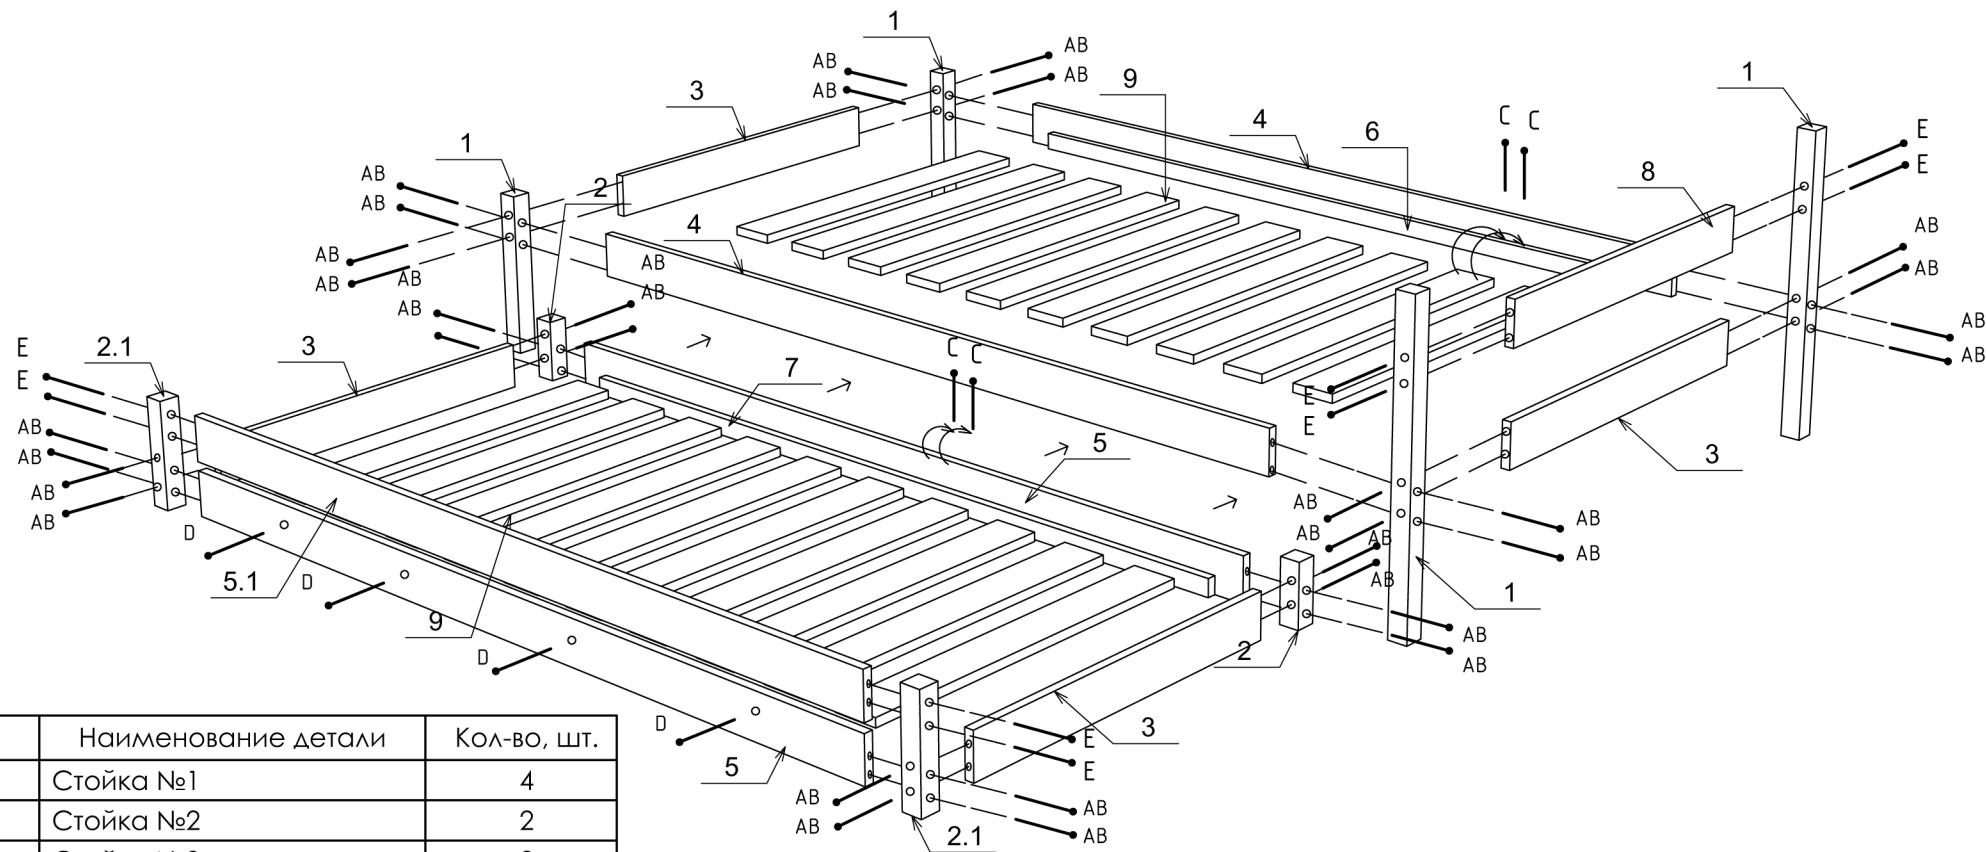

Схема по сборке кровати с выдвижным спальным местом "2в1"

A	B	C	D	E	
					
32x	32x	80x	16x	8x	1x

№	Наименование детали	Кол-во, шт.
1	Стойка №1	4
2	Стойка №2	2
2.1	Стойка №3	2
3	Царга боковая	4
4	Царга №1	2
5	Царга №2	2
5.1	Царга №3	1
6	Рейка №1	2
7	Рейка №2	2
8	Изголовье	1
9	Подматрасник	20