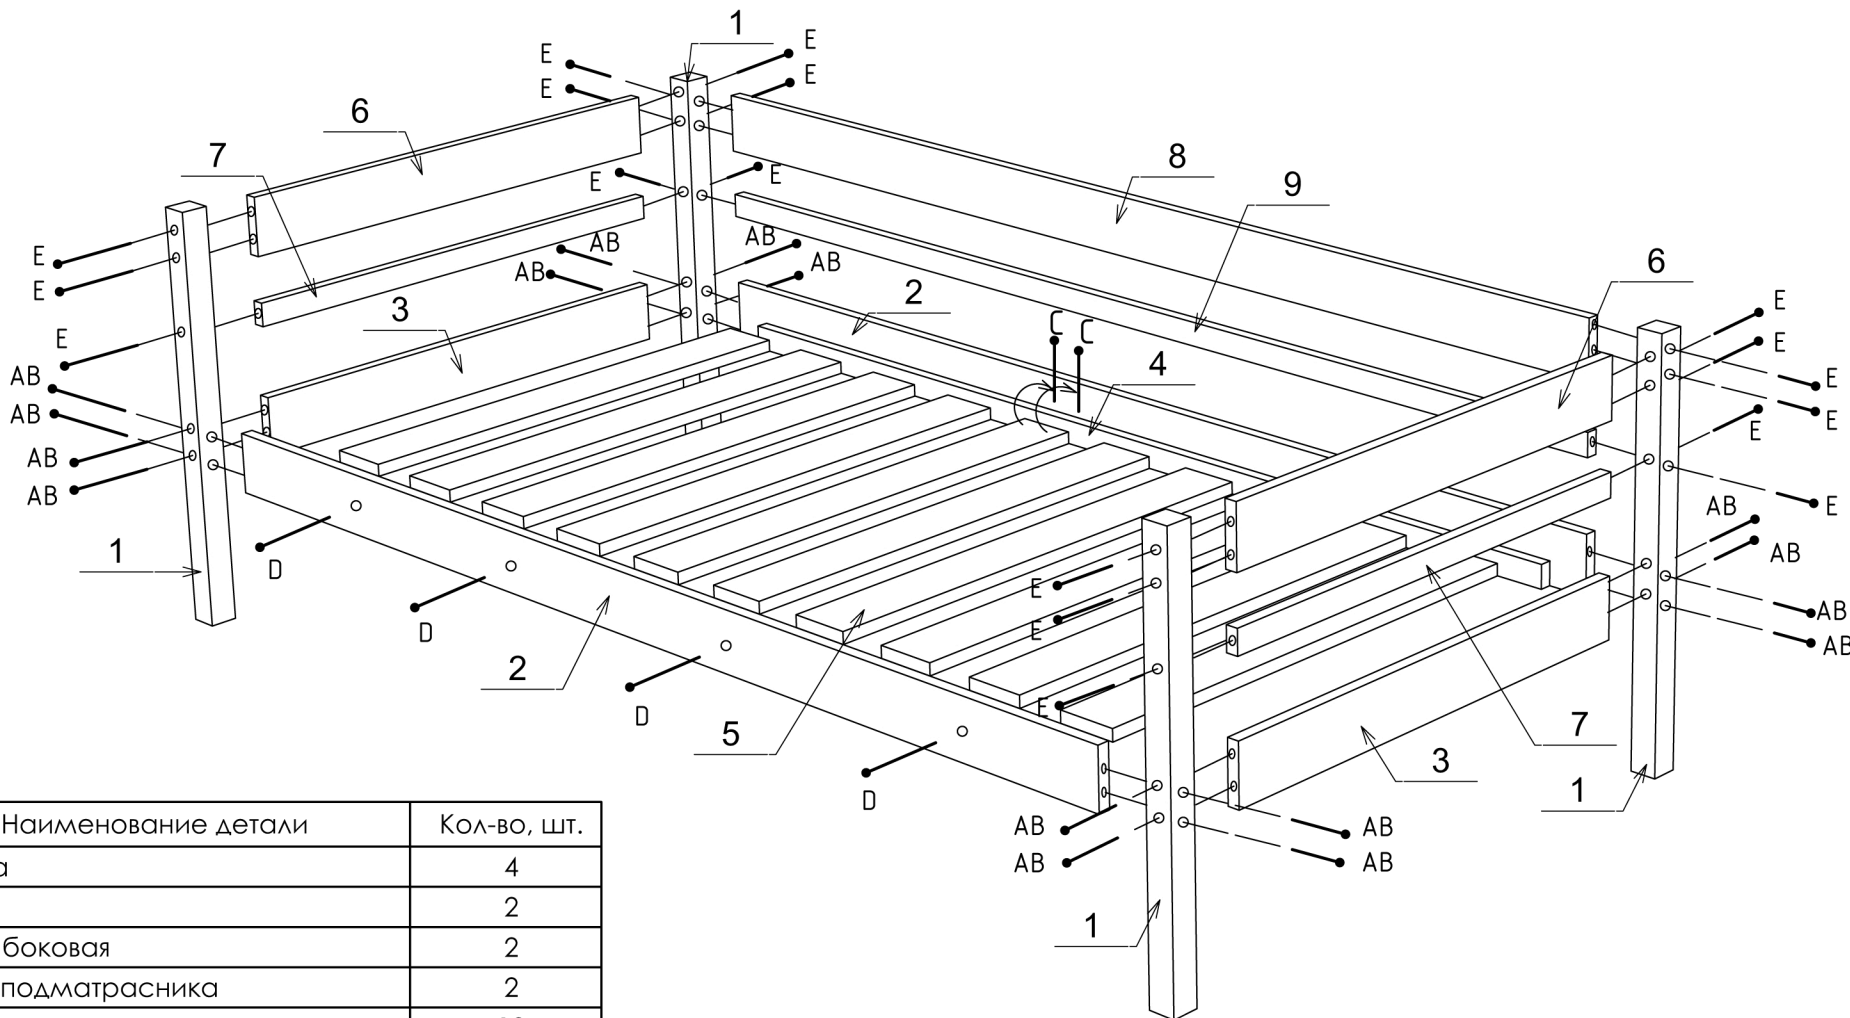

Схема по сборке кровати "Соня А1"

A	B	C	D	E	
					
16x	16x	40x	8x	18x	1x

№	Наименование детали	Кол-во, шт.
1	Стойка	4
2	Царга	2
3	Царга боковая	2
4	Рейка подматрасника	2
5	Подматрасник	10
6	Изголовье №1	2
7	Рейка №1	2
8	Изголовье №2	2
9	Рейка №2	2