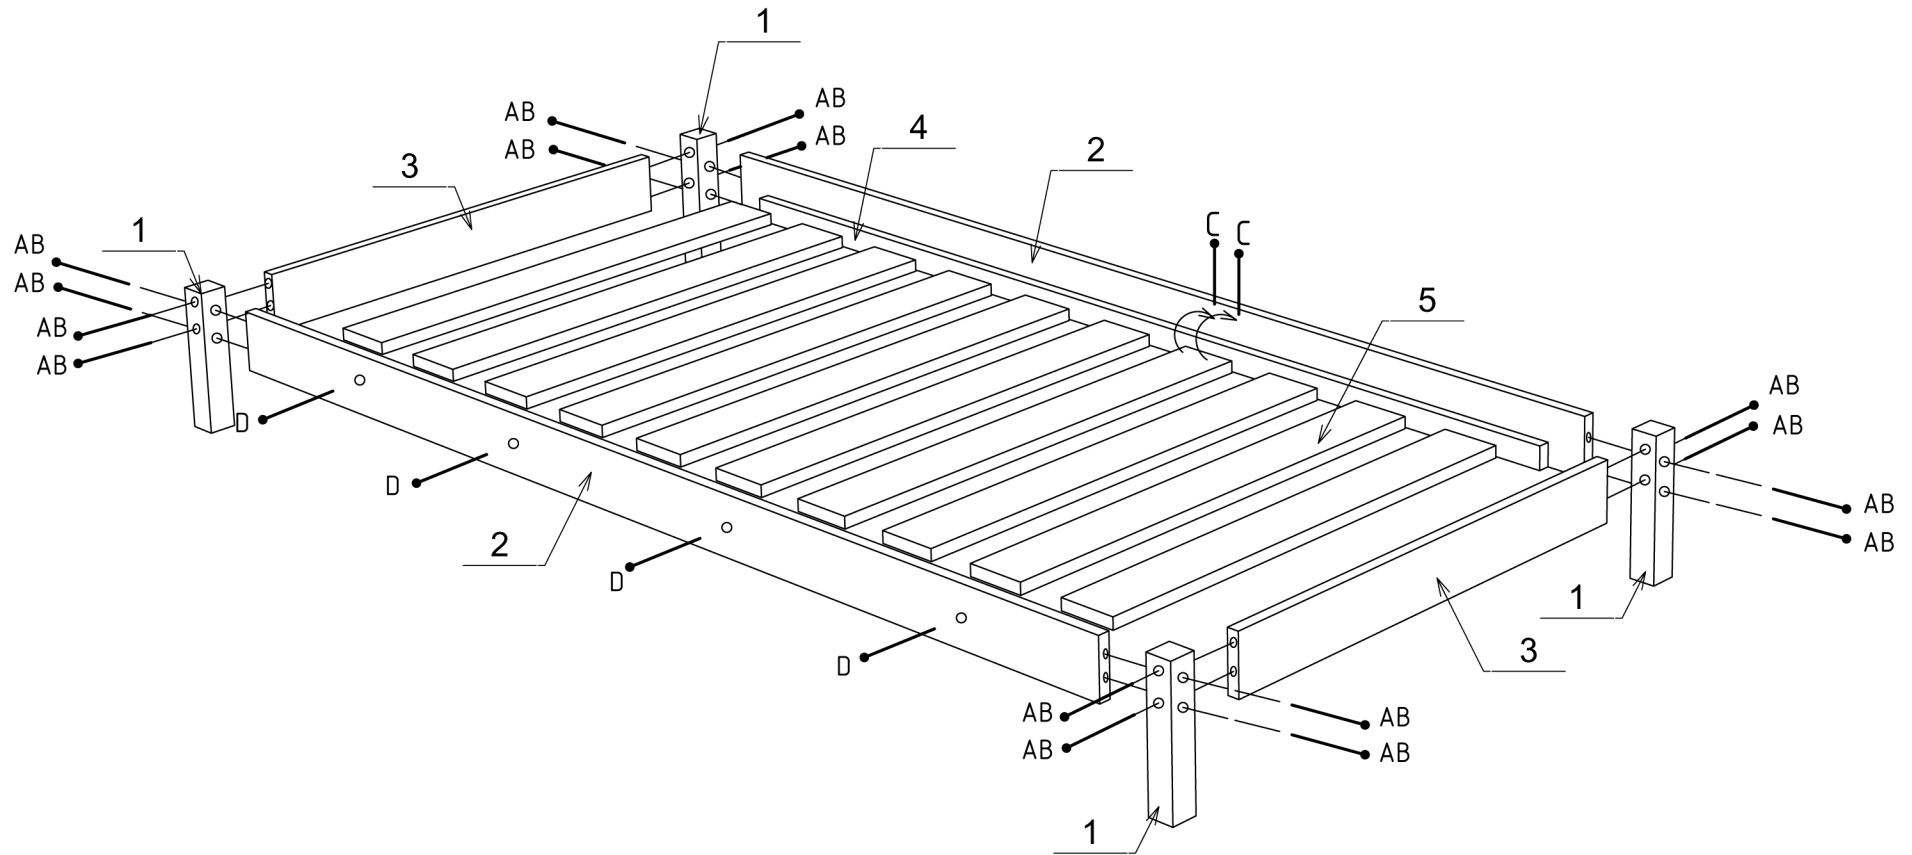

Схема по сборке кровати тахты

A	B	C	D	
				
16x	16x	40x	8x	1x

№	Наименование детали	Кол-во, шт.
1	Стойка	4
2	Царга	2
3	Царга боковая	2
4	Рейка	2
5	Подматрасник	10