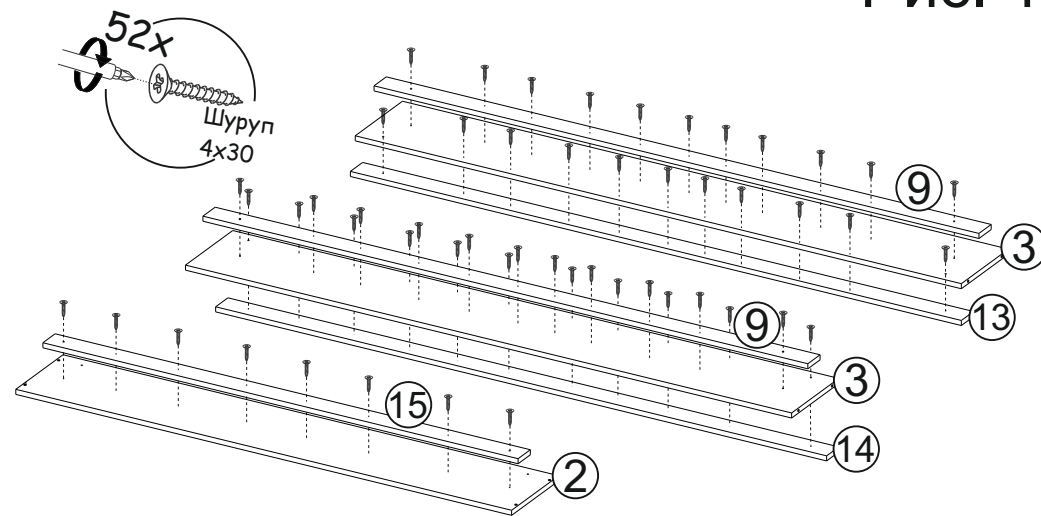

Спецификация на ЛДСП "Белый" 16 мм				
Поз.	Наименование	Кол-во	Длина	Ширина
1	Щит головной	1	1000	1640
2	Щит ножной	1	270	1636
3	Царга	2	2000	270
4	Опора	2	1800	304
5	Опора центр	1	1800	304
6	Вязка опор	1	1240	304
7	Ламель верх	1	1604	450
8	Ламель низ	1	1604	450
9	Планка	2	1996	70
10	Планка малая	1	1568	70
11	Ламель	2	1604	450

Наименование материала	Ед. изм.	Расчетное количество
Гвоздь	шт	24
Евровинт 6x50	шт	31
Заглушка евровинта	шт	31
Ключ для евровинта	шт	1
Подпятник пластиковый	шт	12
Шуруп 4x30	шт	115

Рис. 1

Рис. 2

Рис. 3

Рис. 5

Рис. 4