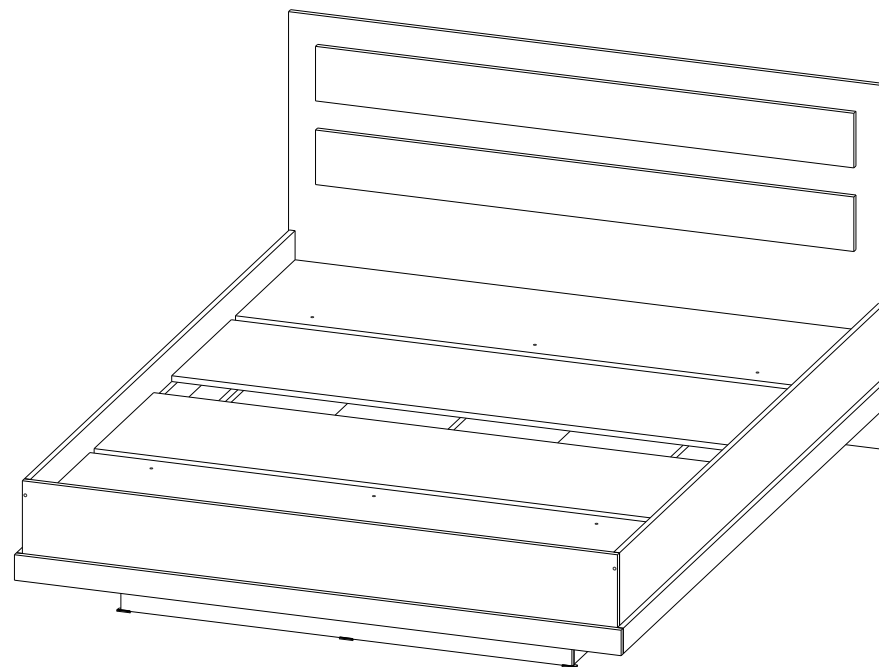

ПРАВИЛА УХОДА И ЭКСПЛУАТАЦИИ

Для сохранения мебели в хорошем состоянии в течение длительного срока необходимо соблюдать следующие правила:

1. Беречь поверхность мебели от механических повреждений.
2. Во избежании набухания щитов не допускать скопления воды на поверхности.
3. Поверхности мебели и лицевую фурнитуру можно чистить влажной тканью с применением хозяйственного мыла с последующей протиркой насухо.
4. Следить, чтобы температура посуды или приборов, находящихся в контакте с поверхностью мебели, не превышала 120°C.
5. Если расстояние между боковыми поверхностями мебели и газовой или электрической плитами меньше 25мм, то обязательно применение прокладки из асбестового листа.
6. **ЗАПРЕЩАЕТСЯ:** применять эфир, бензин, ацетон и другие растворители. Использовать для чистки наждачную бумагу, соду и другие средства, содержащие абразивные материалы.

Дата выпуска – 2023 год.
Срок службы – 5 лет
Гарантийный срок
эксплуатации – 24 месяца.
Произведено в России

EAC

МС «Мечта NEW»

*Кровать
порящая 1.6м*

(ШхВхГ)
1600x2048x1000

Инструкция по сборке изделия,
правила эксплуатации, гарантийный талон