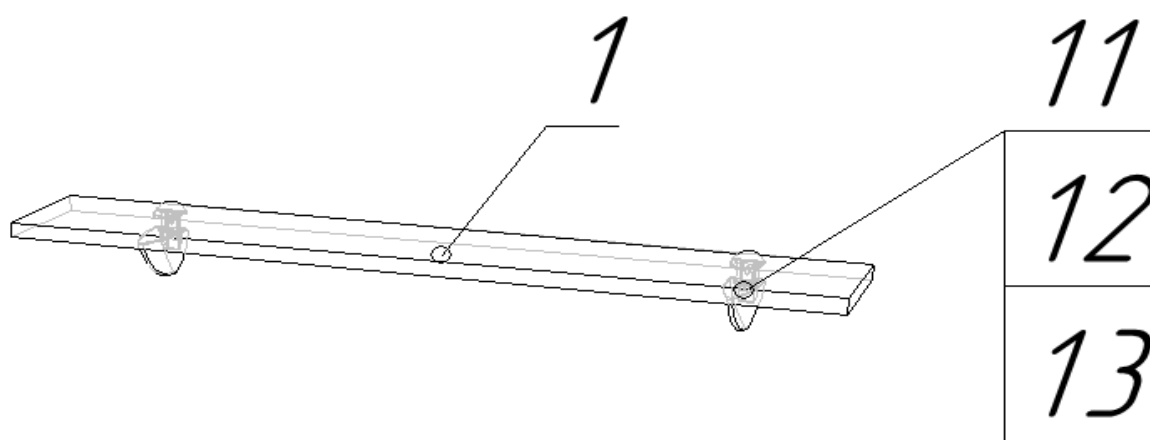

# Схема сборки

В.Вг.Пл-8003 Полка подвесная Вега 8003, 800\*120\*85

№	Наименование	кол-во	длина	ширина	толщина
1	полка	1	800	120	16
11	полкодержатель "Пеликан"	2			
12	саморез 3,5*51	4			
13	дюбель под саморез	4			