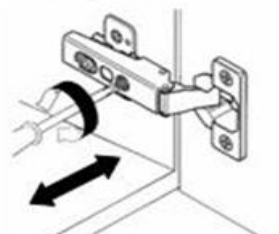

Схема сборки

В.Вр.Ш-6004 Шкаф Вега 6004, 600*240*800

№	Наименование	кол-во	длина	ширина	толщина
1	бок лев/прав	2	800	220	16
2	полка	3	568	220	16
3	дверь	2	532	298	16
4	полка вкладная	1	566	210	16
5	задняя стенка ХДФ	2	796	298	4
11	минификс (болт, корпус, заглушка)	12			
12	петля 4х шарнирная	4			
13	ручка	2			
14	полкодержатель	4			
15	подвеска	2			
16	саморез 3,5*16	8			
17	саморез 3,5*30	4			
18	саморез 3,5*51	2			
19	дюбель под саморез	2			
20	гвозди	22			

Регулировка фасада по высоте

Регулировка фасада по ширине

Регулировка фасада по глубине

Предприятие оставляет за собой право вносить изменения в конструкцию без снижения качества изделия, без внесения изменения в данную схему сборки и без уведомления покупателя.