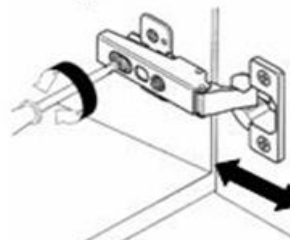

Схема сборки

В.Вр.Ш-6004 Шкаф Вега 6004, 600*240*800

№	Наименование	кол-во	длина	ширина	толщина
1	бок лев/прав	2	800	220	16
2	полка	3	568	220	16
3	дверь	2	532	298	16
4	полка вкладная	1	566	210	16
5	задняя стенка ХДФ	2	796	298	4
11	минификс (болт, корпус, заглушка)	12			
12	петля 4х шарнирная	4			
13	ручка	2			
14	полкодержатель	4			
15	подвеска	2			
16	саморез 3,5*16	8			
17	саморез 3,5*30	4			
18	саморез 3,5*51	2			
19	дюбель под саморез	2			
20	гвозди	22			

Регулировка фасада по высоте

Регулировка фасада по ширине

Регулировка фасада по глубине

Предприятие оставляет за собой право вносить изменения в конструкцию без снижения качества изделия, без внесения изменения в данную схему сборки и без уведомления покупателя.