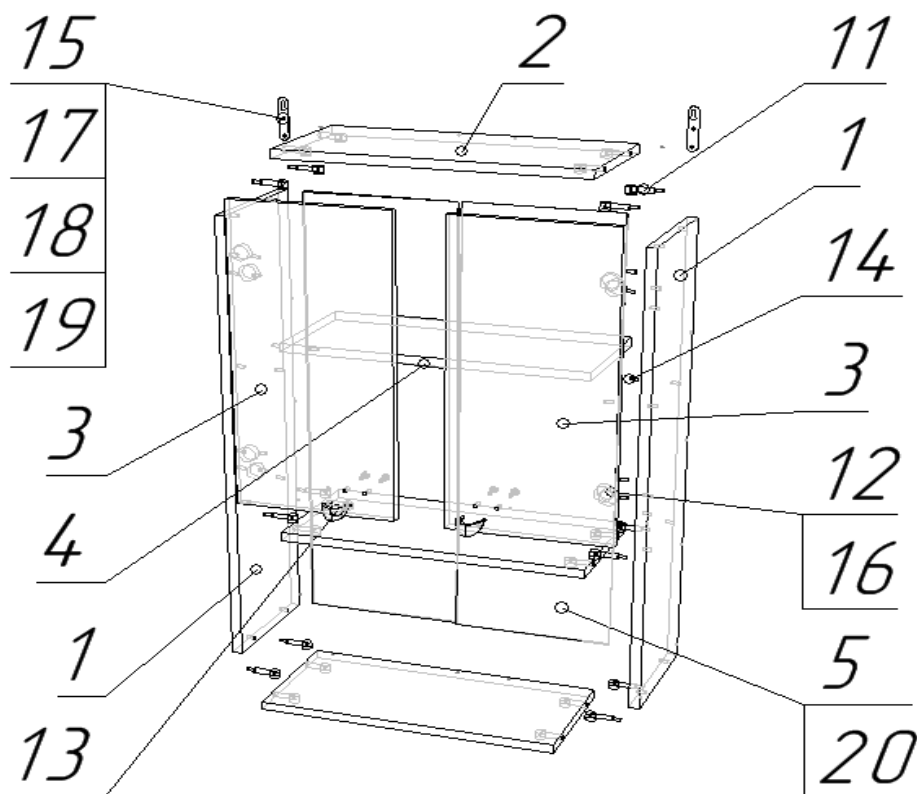

Схема сборки

В.Вр.Ш-6004 Шкаф Вега 6004, 600*240*800

№	Наименование	кол-во	длина	ширина	толщина
1	бок лев/прав	2	800	220	16
2	полка	3	568	220	16
3	дверь	2	532	298	16
4	полка вкладная	1	566	210	16
5	задняя стенка ХДФ	2	796	298	4
11	минификс (болт, корпус, заглушка)	12			
12	петля 4х шарнирная	4			
13	ручка	2			
14	полкодержатель	4			
15	подвеска	2			
16	саморез 3,5*16	8			
17	саморез 3,5*30	4			
18	саморез 3,5*51	2			
19	дюбель под саморез	2			
20	гвозди	22			

Регулировка фасада по высоте

Регулировка фасада по ширине

Регулировка фасада по глубине

Предприятие оставляет за собой право вносить изменения в конструкцию без снижения качества изделия, без внесения изменения в данную схему сборки и без уведомления покупателя.