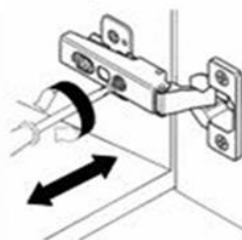

Схема сборки

В.Вг.Тс-8704 Тумба напольная Вега, 875x170x1035

№	Наименование	кол-во	длина	ширина	толщина
1	бок	1	1031	166	16
2	бок	1	1031	166	16
3	бок	2	1031	166	16
4	бок	2	150	166	16
5	верх, низ	4	168	166	16
6	верх	1	440	166	16
7	низ	1	440	166	16
8	дверь	1	112	436	16
9	дверь	1	988	164	16
10	дверь	1	988	164	16
11	полка вкладная	6	166	148	16
12	задняя стенка ХДФ	2	1024	198	4
13	задняя стенка ХДФ	1	146	469	4
21	минификс (болт, корпус, заглушка)	24			
22	петля 4х шарнирная	6			
23	ручка	3			
24	подпятник	8			
25	полкодержатель	24			
26	планка ответная	1			
27	стяжка межсекционная	2			
28	уголок	2			
29	дюбель под саморез	4			
30	саморез 3,5*51	4			
31	саморез 3,5*16	18			
32	гвозди	58			

Регулировка фасада по высоте

Регулировка фасада по ширине

Регулировка фасада по глубине

Предприятие оставляет за собой право вносить изменения в конструкцию без снижения качества изделия, без внесения изменения в данную схему сборки и без уведомления покупателя.