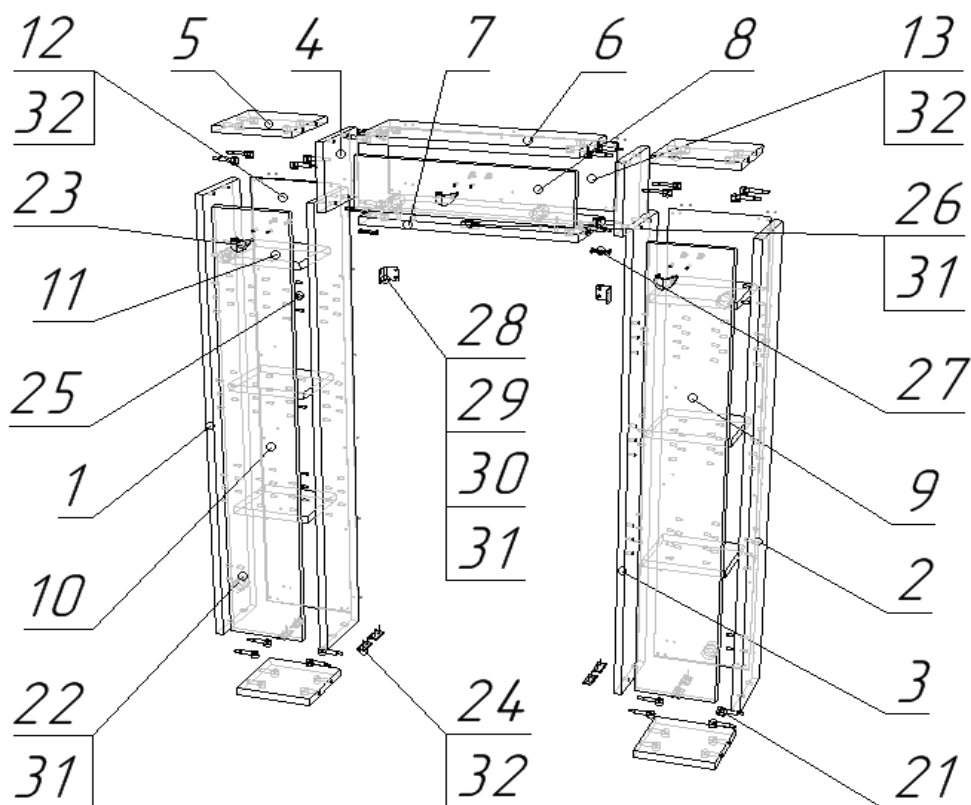

Схема сборки

В.Вг.Тс-8704 Тумба напольная Вега, 875x170x1035

№	Наименование	кол-во	длина	ширина	толщина
1	бок	1	1031	166	16
2	бок	1	1031	166	16
3	бок	2	1031	166	16
4	бок	2	150	166	16
5	верх, низ	4	168	166	16
6	верх	1	440	166	16
7	низ	1	440	166	16
8	дверь	1	112	436	16
9	дверь	1	988	164	16
10	дверь	1	988	164	16
11	полка вкладная	6	166	148	16
12	задняя стенка ХДФ	2	1024	198	4
13	задняя стенка ХДФ	1	146	469	4
21	минификс (болт, корпус, заглушка)	24			
22	петля 4х шарнирная	6			
23	ручка	3			
24	подпятник	8			
25	полкодержатель	24			
26	планка ответная	1			
27	стяжка межсекционная	2			
28	уголок	2			
29	дюбель под саморез	4			
30	саморез 3,5*51	4			
31	саморез 3,5*16	18			
32	гвозди	58			

Регулировка фасада по высоте

Регулировка фасада по ширине

Регулировка фасада по глубине

Предприятие оставляет за собой право вносить изменения в конструкцию без снижения качества изделия, без внесения изменения в данную схему сборки и без уведомления покупателя.