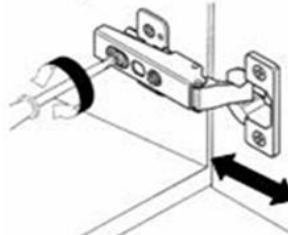

Схема сборки

В.Вг.Тс-8704 Тумба напольная Вега, 875x170x1035

№	Наименование	кол-во	длина	ширина	толщина
1	бок	1	1031	166	16
2	бок	1	1031	166	16
3	бок	2	1031	166	16
4	бок	2	150	166	16
5	верх, низ	4	168	166	16
6	верх	1	440	166	16
7	низ	1	440	166	16
8	дверь	1	112	436	16
9	дверь	1	988	164	16
10	дверь	1	988	164	16
11	полка вкладная	6	166	148	16
12	задняя стенка ХДФ	2	1024	198	4
13	задняя стенка ХДФ	1	146	469	4
21	минификс (болт, корпус, заглушка)	24			
22	петля 4х шарнирная	6			
23	ручка	3			
24	подпятник	8			
25	полкодержатель	24			
26	планка ответная	1			
27	стяжка межсекционная	2			
28	уголок	2			
29	дюбель под саморез	4			
30	саморез 3,5*51	4			
31	саморез 3,5*16	18			
32	гвозди	58			

Регулировка фасада по высоте

Регулировка фасада по ширине

Регулировка фасада по глубине

Предприятие оставляет за собой право вносить изменения в конструкцию без снижения качества изделия, без внесения изменения в данную схему сборки и без уведомления покупателя.