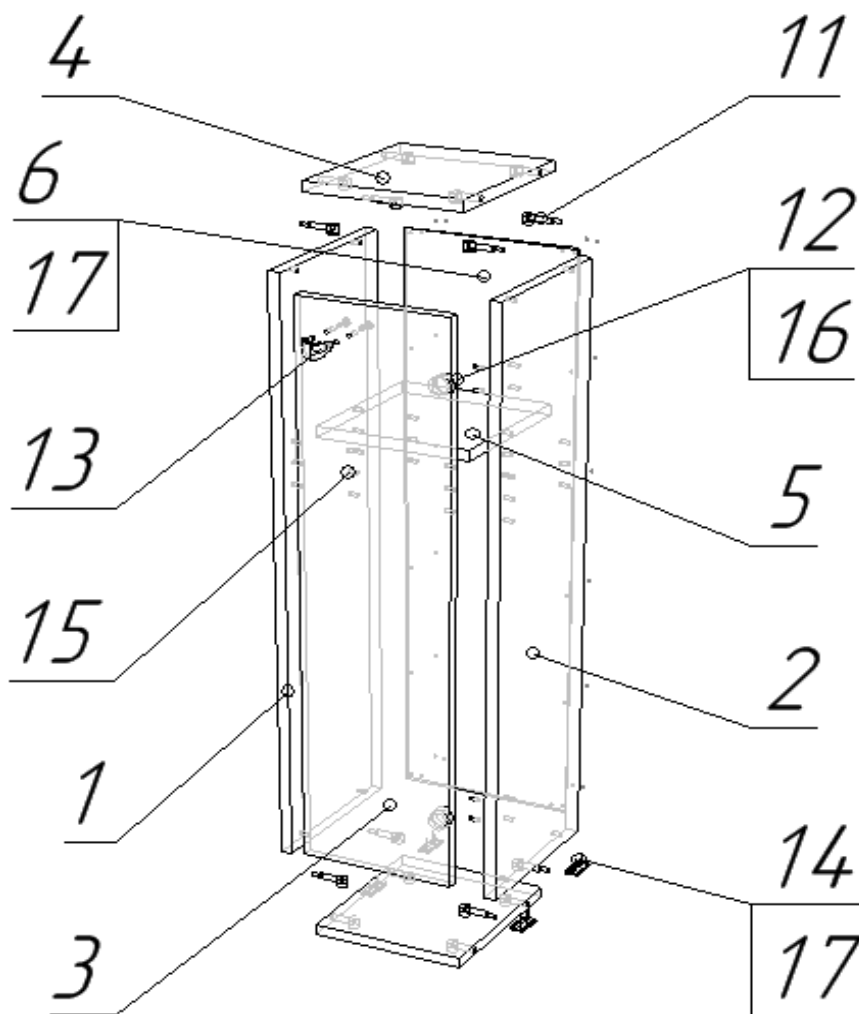

Схема сборки

В.Вг.Тс-2503 Тумба напольная Вега, 252x252x882

Регулировка фасада по высоте

Регулировка фасада по ширине

Регулировка фасада по глубине

№	Наименование	кол-во	длина	ширина	толщина
1	бок	1	878	248	16
2	бок	1	878	248	16
3	дверь	1	836	216	16
4	верх, низ	2	220	248	16
5	полка вкладная	1	218	230	16
6	задняя стенка ХДФ	1	870	250	4
11	минификс (болт, корпус, заглушка)	8			
12	петля 4х шарнирная	2			
13	ручка	1			
14	подпятник	4			
15	полкодержатель	4			
16	саморез 3,5*16	4			
17	гвозди	24			