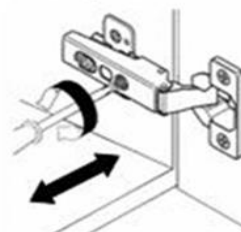

Схема сборки

В.Вг.Тс-2503 Тумба напольная Вега, 252x252x882

Регулировка фасада по высоте

Регулировка фасада по ширине

Регулировка фасада по глубине

№	Наименование	кол-во	длина	ширина	толщина
1	бок	1	878	248	16
2	бок	1	878	248	16
3	дверь	1	836	216	16
4	верх, низ	2	220	248	16
5	полка вкладная	1	218	230	16
6	задняя стенка ХДФ	1	870	250	4
11	минификс (болт, корпус, заглушка)	8			
12	петля 4х шарнирная	2			
13	ручка	1			
14	подпятник	4			
15	полкодержатель	4			
16	саморез 3,5*16	4			
17	гвозди	24			