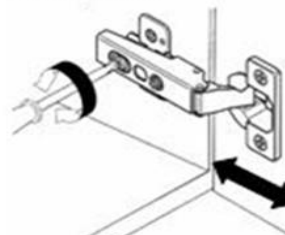

Схема сборки

В.Вг.Тс-2503 Тумба напольная Вега, 252x252x882

Регулировка фасада по высоте

Регулировка фасада по ширине

Регулировка фасада по глубине

№	Наименование	кол-во	длина	ширина	толщина
1	бок	1	878	248	16
2	бок	1	878	248	16
3	дверь	1	836	216	16
4	верх, низ	2	220	248	16
5	полка вкладная	1	218	230	16
6	задняя стенка ХДФ	1	870	250	4
11	минификс (болт, корпус, заглушка)	8			
12	петля 4х шарнирная	2			
13	ручка	1			
14	подпятник	4			
15	полкодержатель	4			
16	саморез 3,5*16	4			
17	гвозди	24			