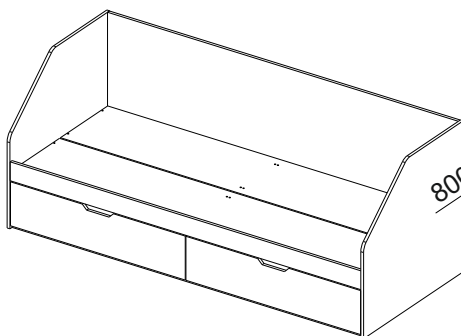

Кровать 800/2 ящика
Bed 800/ 2 drawers

Код ТН ВЭД ЕАЭС
9403 60 100 1
9403 90 300 0
9403 50 000 1

отрезать
и приклеить

корпус
33АТВ / 2640
33АТЗ / 2641
33АТС / 2642
33АТЯ / 2643

фасад
33ФБГА / 2679
33ФБСТА / 2683
33ФГА / 2687
33ФКУТА / 2840
33ФЛТА / 2695

2032	800	836

Nancy

Antalya

Light

Комплектовочная ведомость/Set package sheet

Упак/ Package	Наименование	Description	Цвет детали/ Décor		Размер / Size, mm	Кол-во/ Quantity	№
1	Фурнитура	Furniture/Cabinetry hardware	-	-	-	-	-
2	Задник	Back element	Wenge/Oak gold/Sonoma	Ash light	2000x546	1	5
	Тяга	Connecting element			2000x100	2	3
	Тяга передняя	Connecting element (front)			2000x100	1	4
	Основание (ложе)	The base of the bed			1998x396	2	8
	Деталь ящика	Side drawers			134x911	4	11
	ДВП	Back element	White	943x500	2	12	
3	Боковина левая	Side left	Wenge/Oak gold/Sonoma	Ash light	800x272	2	1
	Боковина правая	Side right			800x272	2	2
	Деталь ящика	Side drawers			134x500	4	10
4	Щиток левый	Headboard left	Wenge/Oak gold/Sonoma	Ash light	800x836	1	6
	Щиток правый	Headboard right			800x836	1	7