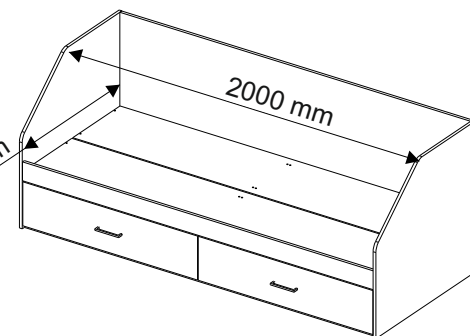

Кровать 800/2 ящика
Bed 800/ 2 drawers

Код ТН ВЭД ЕАЭС
9403 60 100 1
9403 90 300 0
9403 50 000 1

отрезать
и приклеить

корпус
33АТВ / 2640
33АТЗ / 2641
33АТС / 2642
33АТЯ / 2643

фасад
33ФБГА / 2679
33ФБСТА / 2683
33ФГА / 2687
33ФКУТА / 2840
33ФЛТА / 2695

2032	800	836

Nancy

Antalya

Light

Комплектовочная ведомость/Set package sheet

Упак/ Package	Наименование	Description	Цвет детали/ Décor		Размер / Size, mm	Кол-во/ Quantity	№
1	Фурнитура	Furniture/Cabinetry hardware	-	-	-	-	-
2	Задник	Back element	Wenge/Oak gold/Sonoma	Ash light	2000x546	1	5
	Тяга	Connecting element			2000x100	2	3
	Тяга передняя	Connecting element (front)			2000x100	1	4
	Основание (ложе)	The base of the bed			1998x396	2	8
	Деталь ящика	Side drawers			134x911	4	11
	ДВП	Back element	White	943x500	2	12	
3	Боковина левая	Side left	Wenge/Oak gold/Sonoma	Ash light	800x272	2	1
	Боковина правая	Side right			800x272	2	2
	Деталь ящика	Side drawers			134x500	4	10
4	Щиток левый	Headboard left	Wenge/Oak gold/Sonoma	Ash light	800x836	1	6
	Щиток правый	Headboard right			800x836	1	7