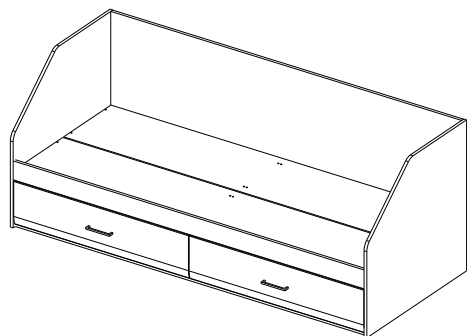

Кровать 800/2 ящика
Bed 800/ 2 drawers

Код ТН ВЭД ЕАЭС
9403 60 100 1
9403 90 300 0
9403 50 000 1

отрезать
и приклеить

корпус
33АТВ / 2640
33АТЗ / 2641
33АТС / 2642
33АТЯ / 2643

фасад
33ФБГА / 2679
33ФБСТА / 2683
33ФГА / 2687
33ФКУТА / 2840
33ФЛТА / 2695

2032	800	836

Nancy

Antalya

Light

Комплектовочная ведомость/Set package sheet

Упак/ Package	Наименование	Description	Цвет детали/ Décor		Размер / Size, mm	Кол-во/ Quantity	№
1	Фурнитура	Furniture/Cabinetry hardware	-	-	-	-	-
2	Задник	Back element	Wenge/Oak gold/Sonoma	Ash light	2000x546	1	5
	Тяга	Connecting element			2000x100	2	3
	Тяга передняя	Connecting element (front)			2000x100	1	4
	Основание (ложе)	The base of the bed			1998x396	2	8
	Деталь ящика	Side drawers			134x911	4	11
	ДВП	Back element	White	943x500	2	12	
3	Боковина левая	Side left	Wenge/Oak gold/Sonoma	Ash light	800x272	2	1
	Боковина правая	Side right			800x272	2	2
	Деталь ящика	Side drawers			134x500	4	10
4	Щиток левый	Headboard left	Wenge/Oak gold/Sonoma	Ash light	800x836	1	6
	Щиток правый	Headboard right			800x836	1	7