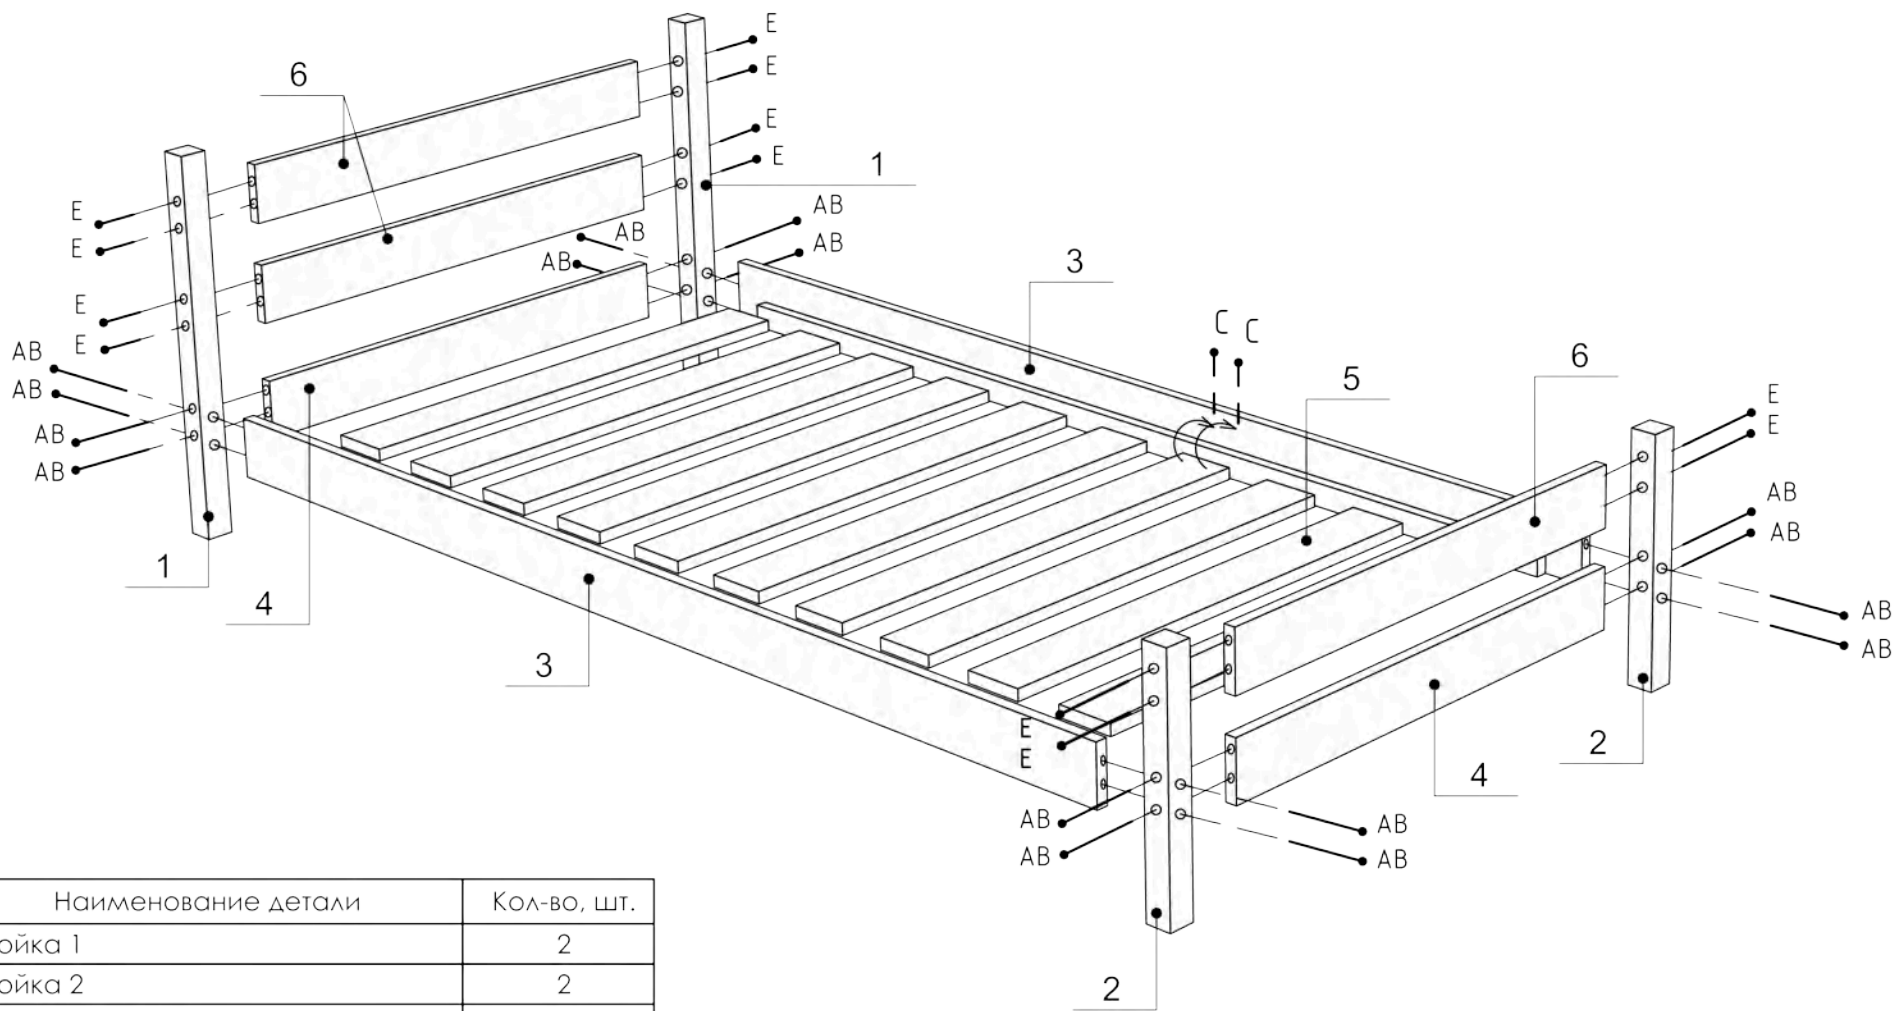

# Схема по сборке кровати Фрида

A	B	C	E	
				
16x	16x	40x	12x	1x

№	Наименование детали	Кол-во, шт.
1	Стойка 1	2
2	Стойка 2	2
3	Царга с рейкой	2
4	Царга боковая	2
5	Подматрасник	10
6	Изголовье	3