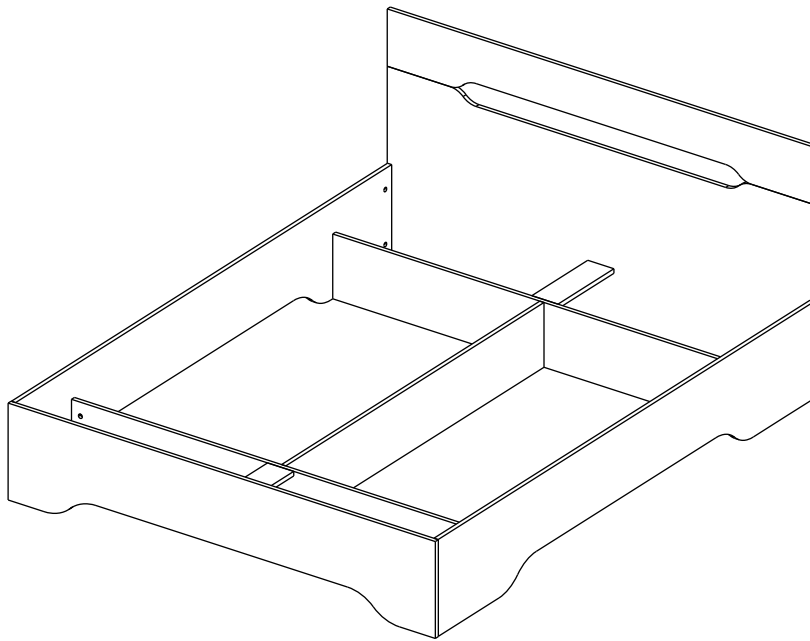

## Кровать /Bed 1,4; 1,6 VEGA

Код ТН ВЭД ЕАЭС

9403 50 000 1

отрезать  
и приклеить

1434	876	2058
1634	876	2058

37K14K / 3187

37K16K / 3188

### Комплектовочная ведомость / Set package sheet

Упак/ Package	Наименование	Description	Цвет детали/ Décor	Размер /Size, mm		Кол-во/ Quantity	№
				1,4 m	1,6 m		
1	Фурнитура	Furniture/Cabinetry hardware	-	-	-	-	-
	Боковина лев	Side left	Craft white	2010x338	2010x338	1	1
	Боковина прав	Side right		2010x338	2010x338	1	2
	Вязка	Connecting element		1380x226	1380x226	1	4
	Вязка	Connecting element		299x100	299x100	2	5
Щитки	Headboard	Craft white		1434x676	1634x676	1	7
2	Вязка	Connecting element	Craft white	1400x226	1600x226	2	3
	Задник	Back element	Wenge	1340x190	1340x190	1	9
	Щитки	Headboard	Craft white	1434x338	1634x338	1	6
	Щитки	Headboard	Craft white	1434x200	1634x200	1	8

1	2	5	7x50	7	8x30	14	3,5x30
							
24 x	24 x	4 x		8 x		8 x	
15	48	2x20	72	73		76	
							
1 x	30 x	4 x		24 x		15 x	