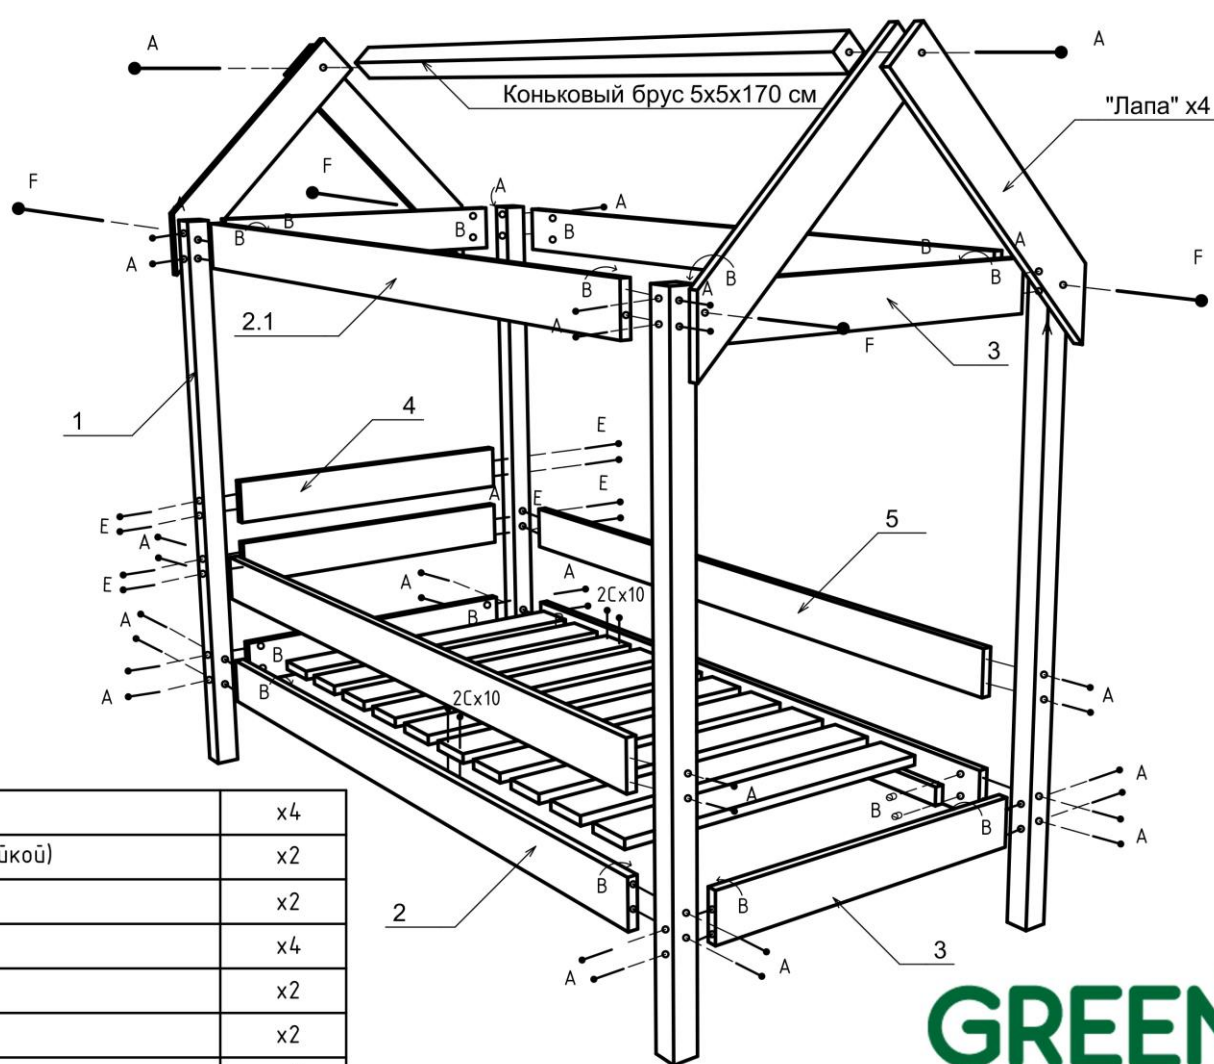

Детская кровать ДОМИК из массива сосны 70x160 см

A		x42
B		x42
C		x40
E		x16
F		x4

1	Стойка	x4
2	Бокова доска 160 см (с рейкой)	x2
2.1	Бокова доска 160 см	x2
3	Бокова доска 70 см	x4
4	Ограничитель 70 см	x4
5	Ограничитель 160 см	x2
6	Подматрасники	x10

GREEN 

Детская кровать ДОМИК из массива сосны 70x160 см

A		x42
B		x42
C		x40
E		x8
F		x4

1	Стойка	x4
2	Бокова доска 160 см (с рейкой)	x2
2.1	Бокова доска 160 см	x2
3	Бокова доска 70 см	x4
4	Ограничитель 70 см	x2
5	Ограничитель 160 см	x2
6	Подматрасники	x10