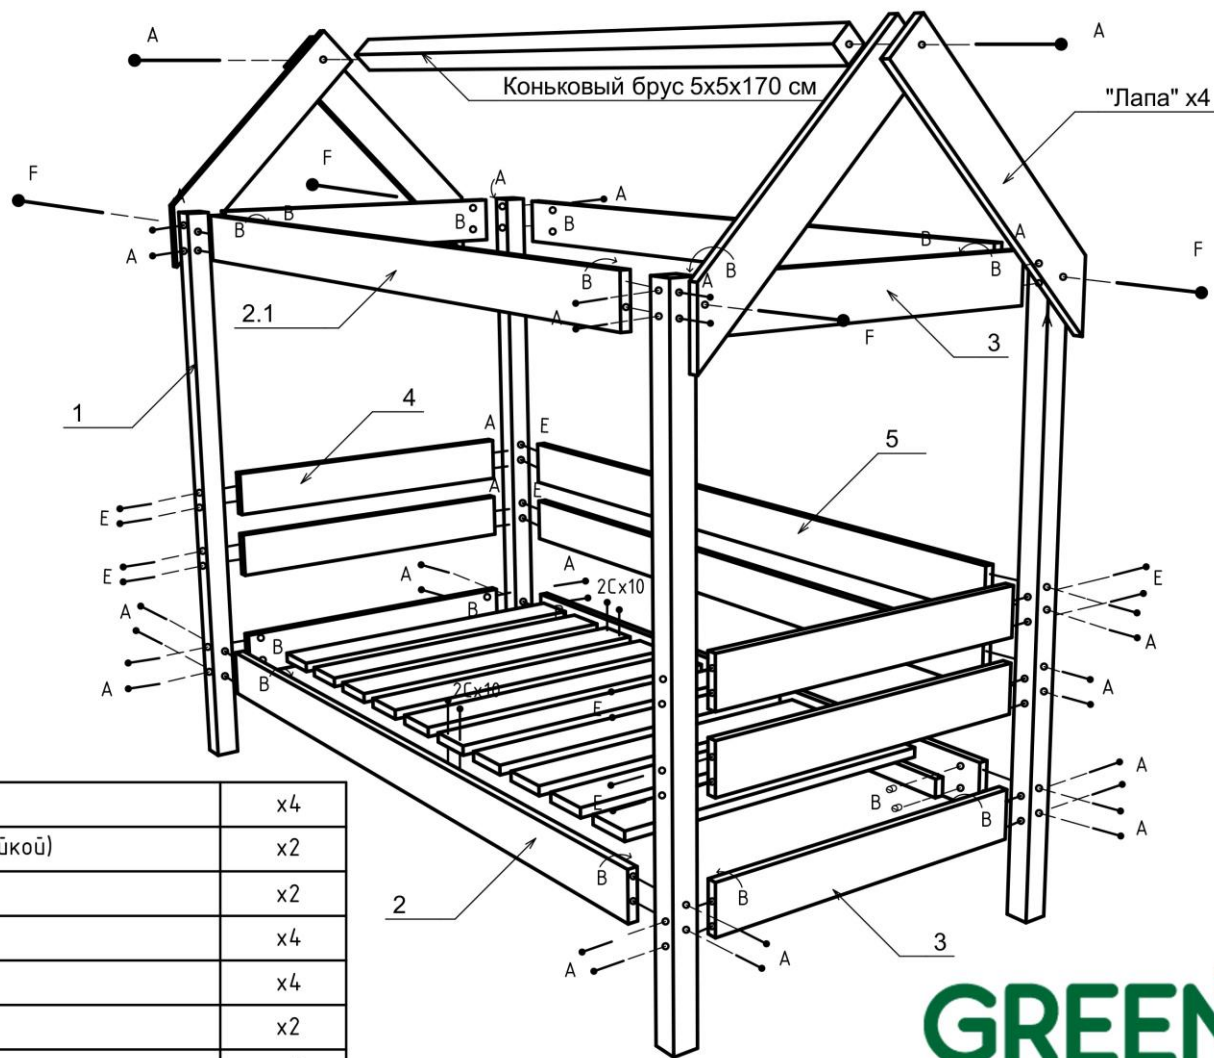

Детская кровать ДОМИК из массива сосны 70x160 см

A		x42
B		x42
C		x40
E		x16
F		x4

1	Стойка	x4
2	Бокова доска 160 см (с рейкой)	x2
2.1	Бокова доска 160 см	x2
3	Бокова доска 70 см	x4
4	Ограничитель 70 см	x4
5	Ограничитель 160 см	x2
6	Подматрасники	x10

GREEN 

Детская кровать ДОМИК из массива сосны 70x160 см

A		x42
B		x42
C		x40
E		x8
F		x4

1	Стойка	x4
2	Бокова доска 160 см (с рейкой)	x2
2.1	Бокова доска 160 см	x2
3	Бокова доска 70 см	x4
4	Ограничитель 70 см	x2
5	Ограничитель 160 см	x2
6	Подматрасники	x10