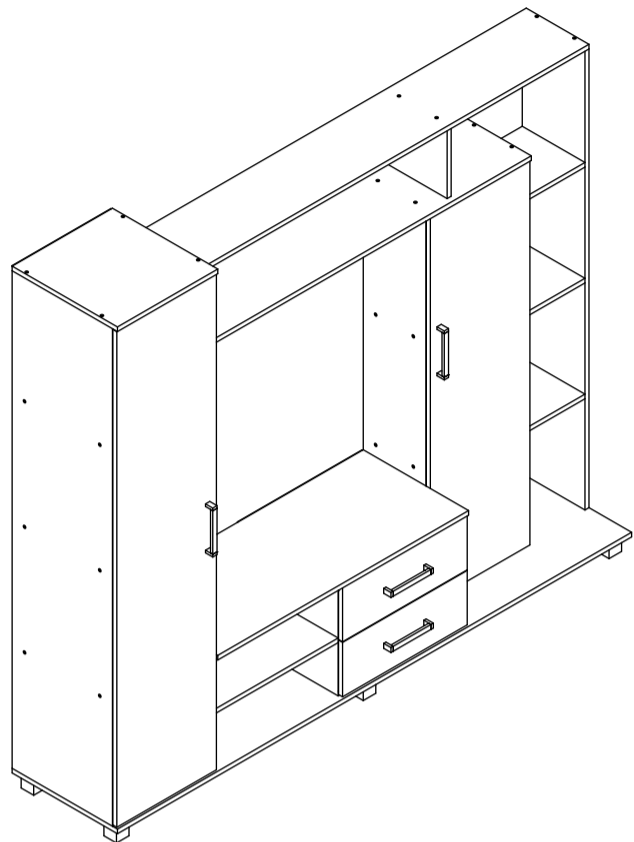

ПАСПОРТ ИЗДЕЛИЯ

Стенка

ПРАГА

габаритные размеры изделия: 1800x2050x420

УВАЖАЕМЫЙ ПОКУПАТЕЛЬ!

Мебельная фабрика «MODERN» выражает благодарность за выбор продукции нашего производства. Перед началом сборки внимательно ознакомьтесь с паспортом изделия, проведите проверку содержимого упаковок на наличие дефектов и соответствие комплекточной ведомости. Для устранения несоответствий в изделии и причин их возникновения, просим Вас сохранять части упаковок со всеми наклеенными этикетками. Претензии по качеству и комплектности продукции принимаются по месту приобретения.