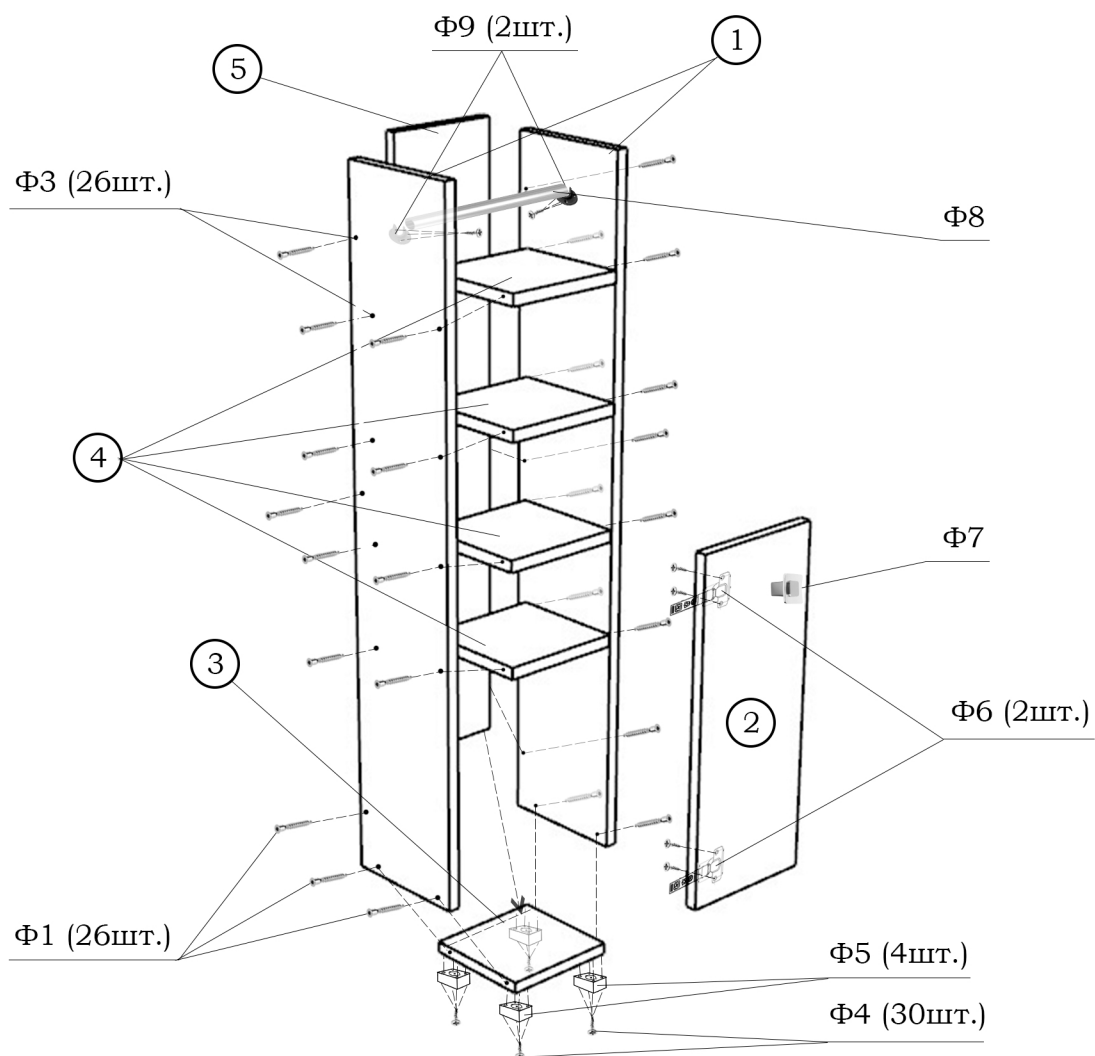

СПЕКТР СХЕМА СБОРКИ

Тумба "Кварта" 20 с держателем для туалетной бумаги

Фурнитура				
	Внешний вид	Номенклатура	Кол-во	Ед. изм.
Ф1		Евровинт	26	шт
Ф2		Евроключ	1	шт
Ф3		Заглушка для евровинта	26	шт
Ф4		Шуруп 4*16	30	шт
Ф5		Опора №6	4	шт
Ф6		Петля накладная с доводчиком	2	шт
Ф7		Ручка	1	шт
Ф8		Штанга 25 мм	0,2	м
Ф9		Держатель штанги съемный	2	шт

№	Детали	Размер, мм	Кол-во
1	Боковина	930*174	2
2	Дверь	498*197	1
3	Вязка	168*174	1
4	Полка	168*156	4
5	Задняя стенка	914*168	1

Перед сборкой внимательно ознакомьтесь с данной инструкцией. Проверьте комплектность фурнитуры и разберите её по назначению. Сборку проводите на ровной поверхности. Необходимо предохранять поверхность изделия от механических повреждений. Допускается протирать поверхность сухой или влажной салфеткой без применения химических веществ. Предприятие-изготовитель оставляет за собой право на внесение изменений в конструкторско-техническую документацию, усовершенствование конструкции изделия и замену фурнитуры на аналогичную.