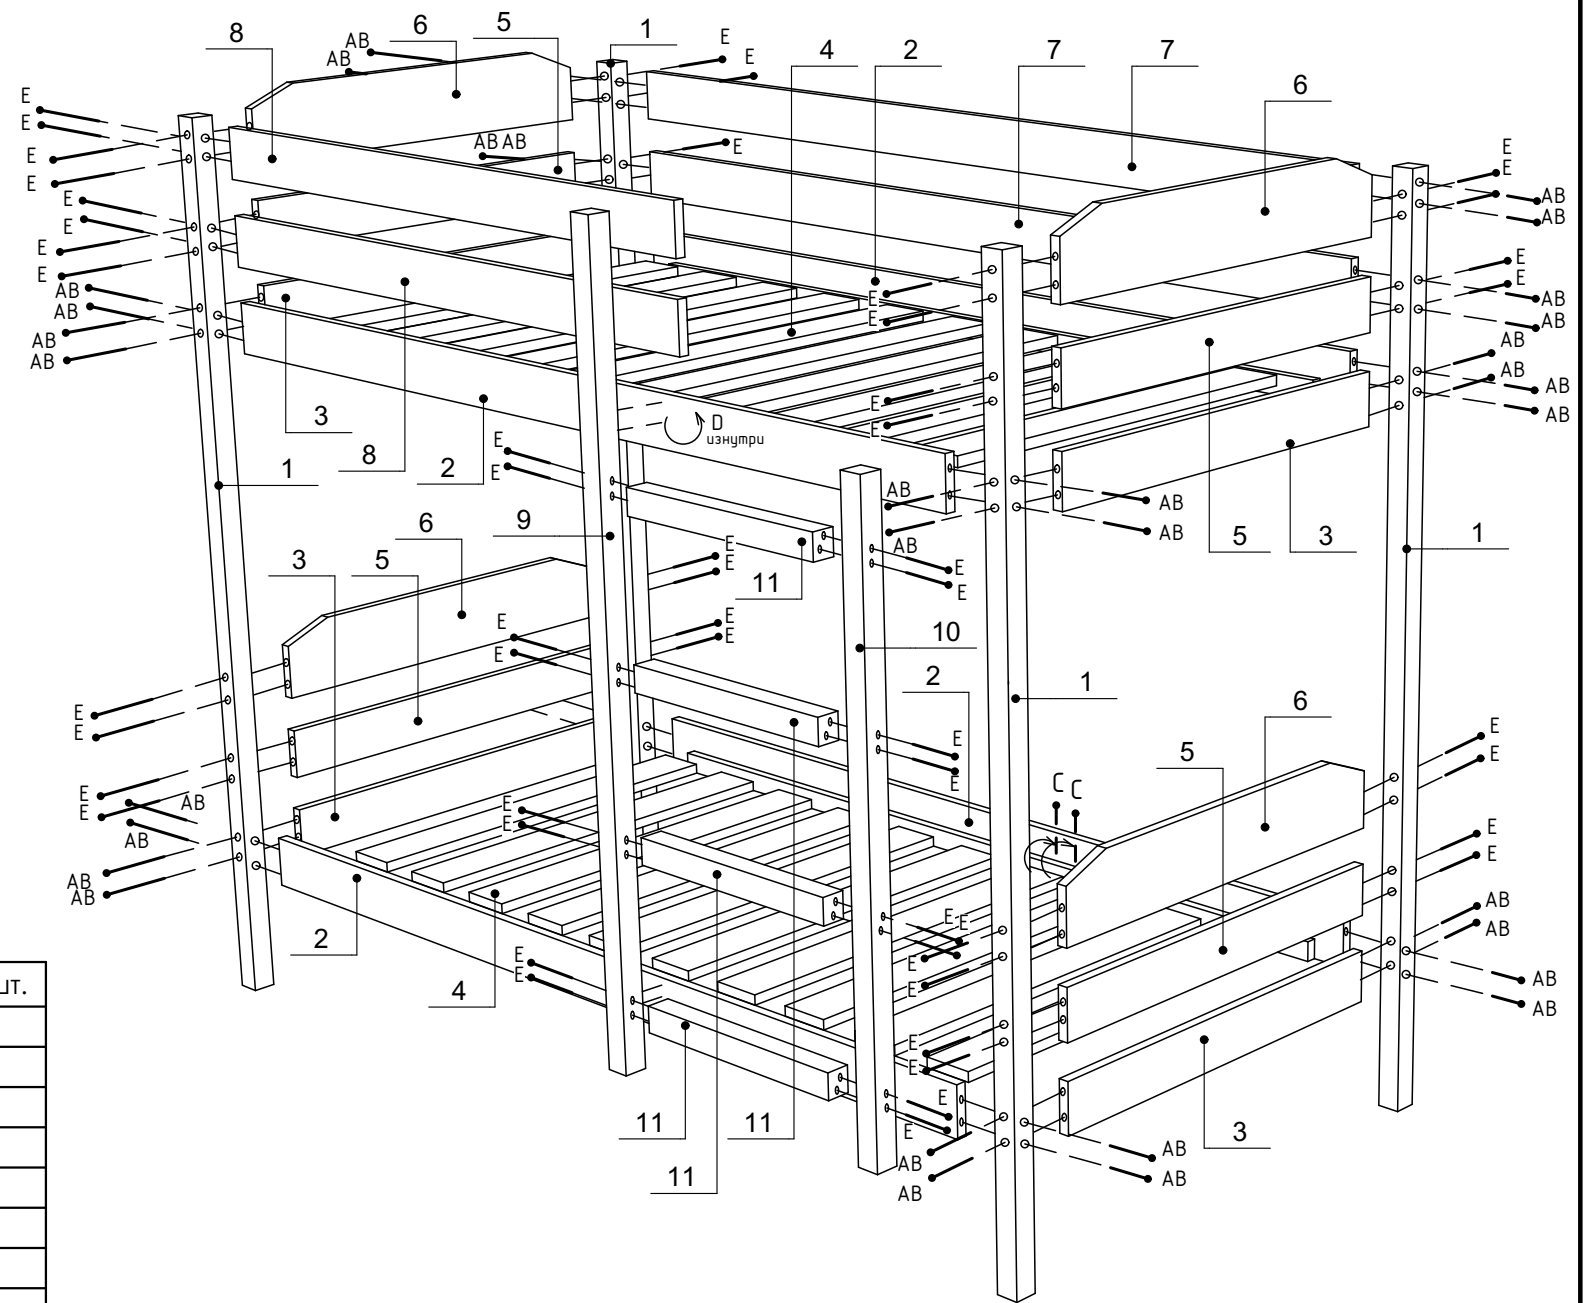

Схема по сборке двухъярусной кровати Конти

A	D
	
40x	6x
B	E
	
40x	52x
C	
	
80x	1x

№	Наименование детали	Кол-во, шт.
1	Стойка	4
2	Царга с рейкой	4
3	Царга боковая	4
4	Подматрасник	20
5	Изголовье №1	4
6	Изголовье №2	4
7	Царга задняя	2
8	Полотенцесушитель	2
9	Стойка лестницы №1	1
10	Стойка лестницы №2	1
11	Ступенька	4