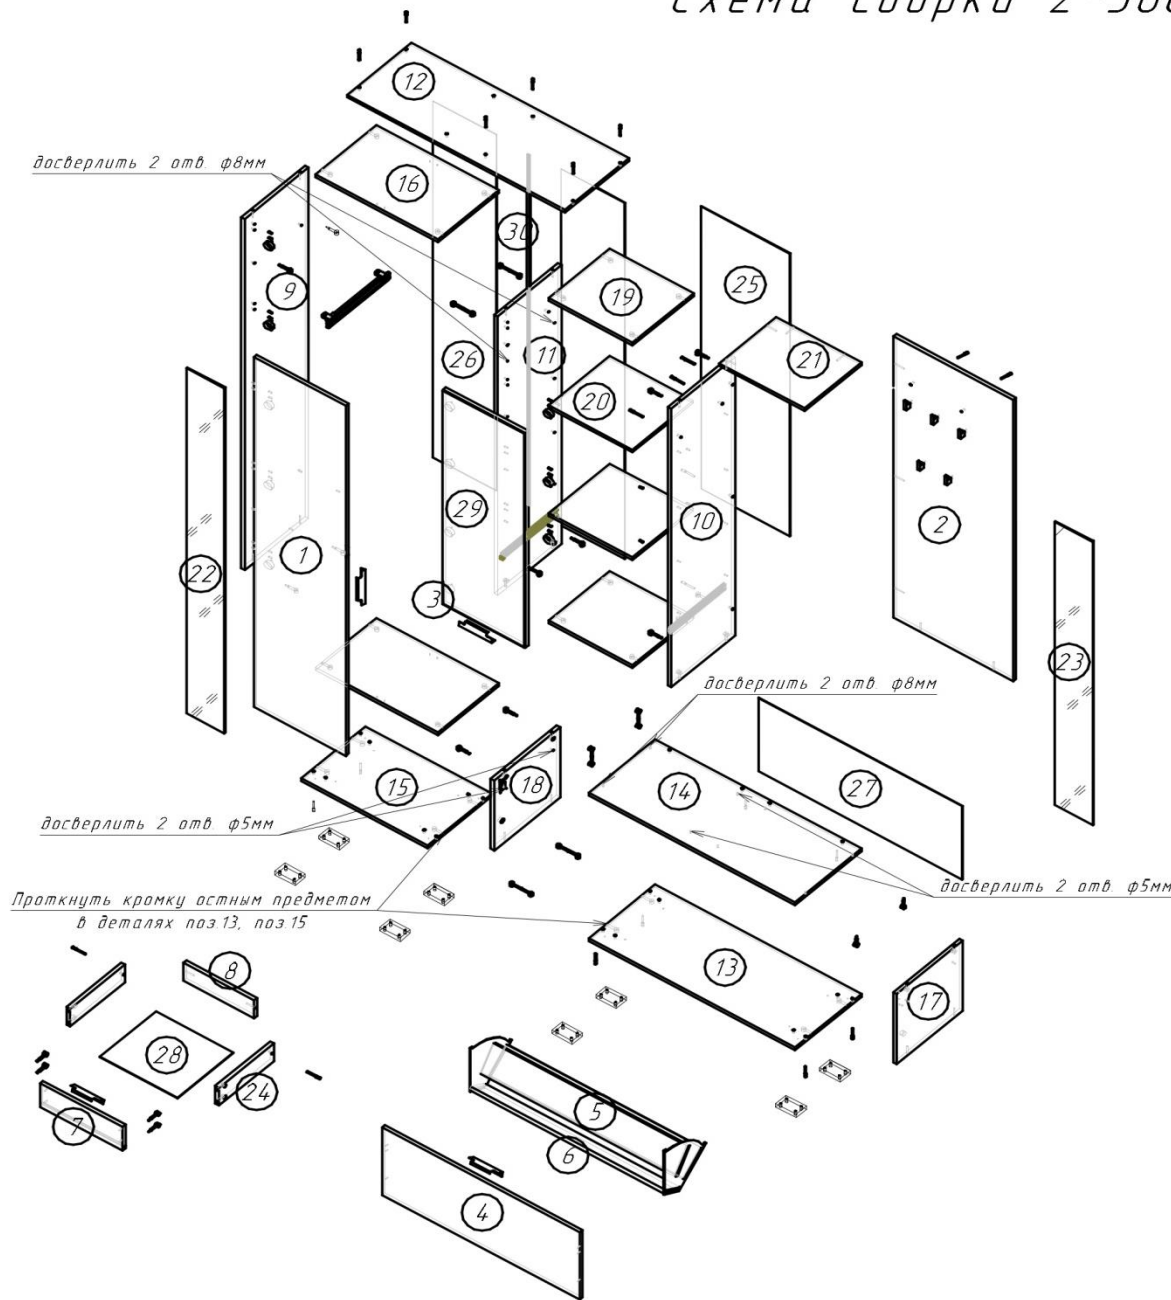

Прихожая (ЛЕО)

2-38003

Схема сборки 2-38003

Спецификация

Поз	Наименование	Кол-во	Готовая деталь	Длина	Ширина
1	Дверь	1	1966	535	
2	Стенка задняя	1	1580	507	
3	Дверь	1	1204	364	
4	Дверь	1	871	376	
5	Полка	2	864	135	
6	Полка	1	864	85	
7	Панель лицевая	1	364	128	
8	Стенка ящика	1	312	100	
9	Стенка боковая	1	1972	348	
10	Стенка средняя	1	1564	348	
11	Стенка средняя	1	1564	348	
12	Верх	1	960	350	
13	Низ	1	910	362	
14	Верх	1	910	362	
15	Низ	1	558	350	
16	Горизонталь	2	542	328	
17	Стенка боковая	1	392	360	
18	Стенка боковая	1	392	360	
19	Горизонталь	2	370	328	
20	Горизонталь	2	368	328	
21	Полка	1	376	311	
22	Стекло	1	1964	130	
23	Стекло	1	1578	130	
24	Боковина ящика	2	300	100	
25	Стенка задняя	1	1586	392	
26	Стенка задняя	2	2000	281	
27	Стенка задняя	1	900	412	
28	Дно ящика	1	342	305	
29	Зеркало	1	1200	360	
30	Профиль	1	1970		