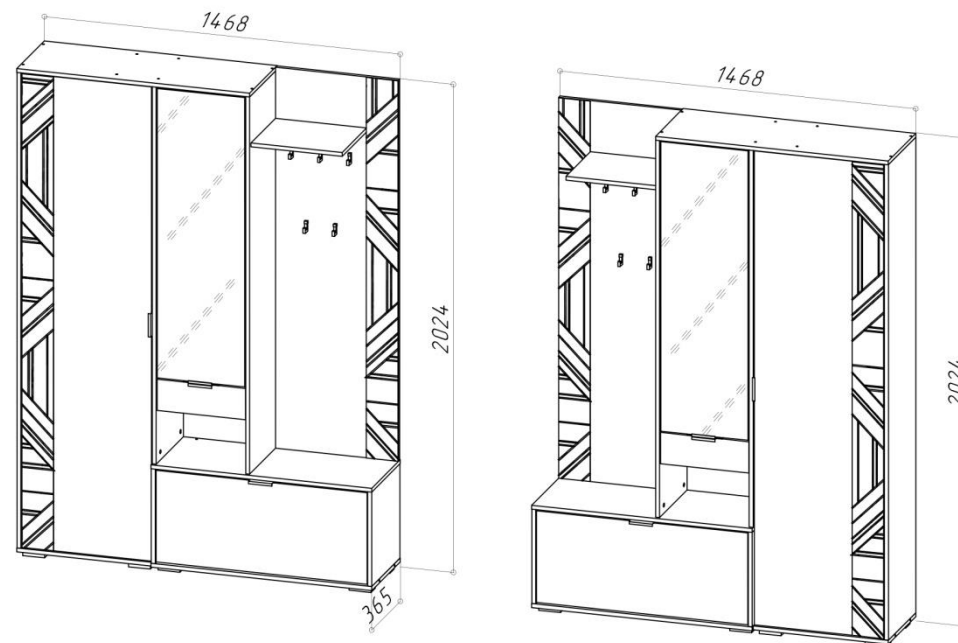

Прихожая (ЛЕО)

2-38003

Схема сборки 2-38003

Спецификация

Поз	Наименование	Кол-во	Готовая деталь	Длина	Ширина
1	Дверь	1	1966	535	
2	Стенка задняя	1	1580	507	
3	Дверь	1	1204	364	
4	Дверь	1	871	376	
5	Полка	2	864	135	
6	Полка	1	864	85	
7	Панель лицевая	1	364	128	
8	Стенка ящика	1	312	100	
9	Стенка боковая	1	1972	348	
10	Стенка средняя	1	1564	348	
11	Стенка средняя	1	1564	348	
12	Верх	1	960	350	
13	Низ	1	910	362	
14	Верх	1	910	362	
15	Низ	1	558	350	
16	Горизонталь	2	542	328	
17	Стенка боковая	1	392	360	
18	Стенка боковая	1	392	360	
19	Горизонталь	2	370	328	
20	Горизонталь	2	368	328	
21	Полка	1	376	311	
22	Стекло	1	1964	130	
23	Стекло	1	1578	130	
24	Боковина ящика	2	300	100	
25	Стенка задняя	1	1586	392	
26	Стенка задняя	2	2000	281	
27	Стенка задняя	1	900	412	
28	Дно ящика	1	342	305	
29	Зеркало	1	1200	360	
30	Профиль	1	1970		