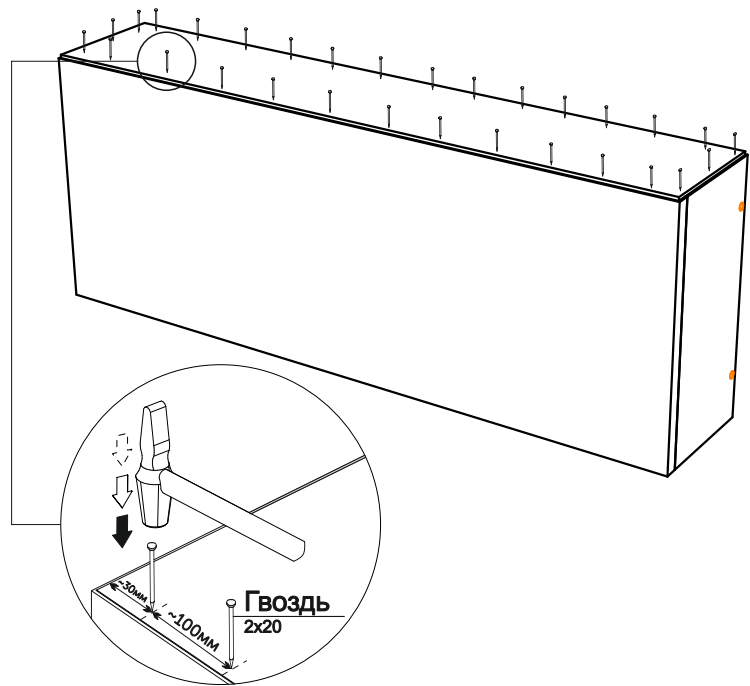

Рис.1

Рис.2

Рис.3

Рис.4

Рис.5

Рис.6

Рис.7

Дюбель-гвозди в комплекте не идут

Рис.8

Рис.9

Рис.15

Комплектация деталей:

Наименование	Размеры	Кол-во	Номер по рис.
Столешница	800x300	1	1
Вязка	768x280	1	2
Бок левый	134x300	1	5
Бок правый	134x300	1	6
Перегородка	118x280	1	7
Перегородка	118x280	1	8
Задняя стенка ящика	310x85	2	9
Передняя стенка ящика	310x85	2	10
Боковина ящика	250x85	2	11
Боковина ящика	250x85	2	12
Фасад ящика	130x380	1	3
Фасад ящика	130x380	1	4
Задняя стенка	146x796	1	13
Дно ящика	248x340	2	14