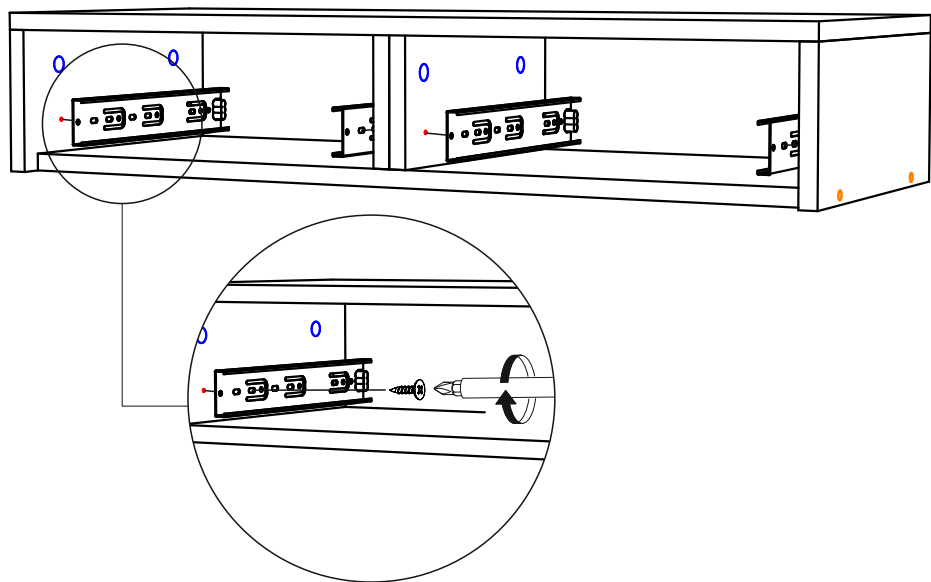

Рис.1

Рис.2

Рис.3

Рис.4

Рис.5

Рис.6

Рис.7

Дюбель-гвозди в комплекте не идут

Рис.8

Рис.9

Рис.15

Комплектация деталей:

Наименование	Размеры	Кол-во	Номер по рис.
Столешница	800x300	1	1
Вязка	768x280	1	2
Бок левый	134x300	1	5
Бок правый	134x300	1	6
Перегородка	118x280	1	7
Перегородка	118x280	1	8
Задняя стенка ящика	310x85	2	9
Передняя стенка ящика	310x85	2	10
Боковина ящика	250x85	2	11
Боковина ящика	250x85	2	12
Фасад ящика	130x380	1	3
Фасад ящика	130x380	1	4
Задняя стенка	146x796	1	13
Дно ящика	248x340	2	14

Комплектация фурнитуры

	Наименование	Кол-во
	Еврошуруп	18
	Евроключ	1
	Заглушка	18
	Роликовые направляющие 250 мм	2
	Шуруп 4x13	24
	Шуруп 4x16	6
	Гвозди	50
	Эксцентриковая стяжка	8
	Заглушка для эксцентрика	8
	Шканти	8
	Магнитный толкатель	2
	Уголок усиленный	3