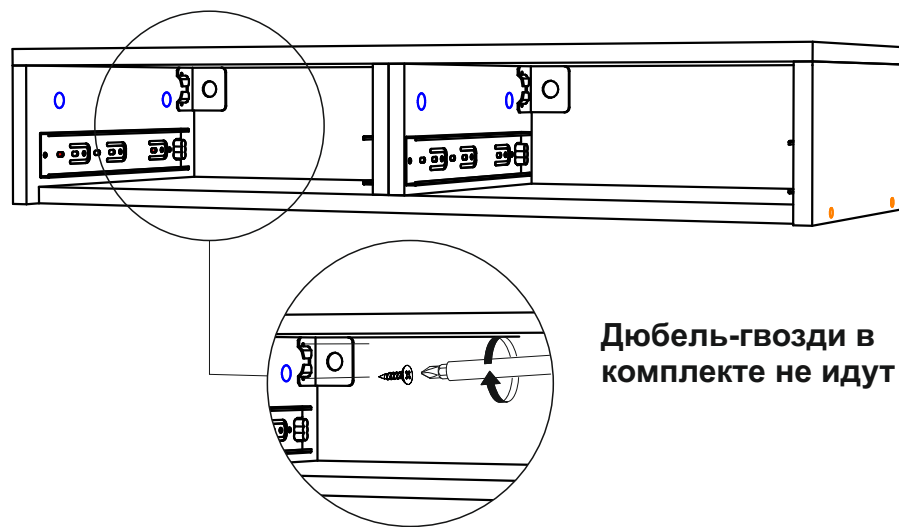

Рис.1

Рис.2

Рис.3

Рис.4

Рис.5

Рис.6

Рис.7

Дюбель-гвозди в комплекте не идут

Рис.8

Рис.9

Рис.15

Комплектация деталей:

Наименование	Размеры	Кол-во	Номер по рис.
Столешница	800x300	1	1
Вязка	768x280	1	2
Бок левый	134x300	1	5
Бок правый	134x300	1	6
Перегородка	118x280	1	7
Перегородка	118x280	1	8
Задняя стенка ящика	310x85	2	9
Передняя стенка ящика	310x85	2	10
Боковина ящика	250x85	2	11
Боковина ящика	250x85	2	12
Фасад ящика	130x380	1	3
Фасад ящика	130x380	1	4
Задняя стенка	146x796	1	13
Дно ящика	248x340	2	14