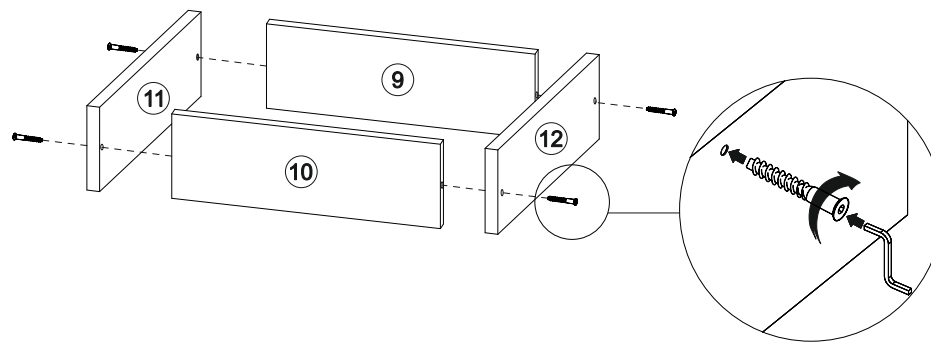

Рис.8

Рис.9

Рис.15

Комплектация деталей:

Наименование	Размеры	Кол-во	Номер по рис.
Столешница	800x300	1	1
Вязка	768x280	1	2
Бок левый	134x300	1	5
Бок правый	134x300	1	6
Перегородка	118x280	1	7
Перегородка	118x280	1	8
Задняя стенка ящика	310x85	2	9
Передняя стенка ящика	310x85	2	10
Боковина ящика	250x85	2	11
Боковина ящика	250x85	2	12
Фасад ящика	130x380	1	3
Фасад ящика	130x380	1	4
Задняя стенка	146x796	1	13
Дно ящика	248x340	2	14

Комплектация фурнитуры

	Наименование	Кол-во
	Еврошуруп	18
	Евроключ	1
	Заглушка	18
	Роликовые направляющие 250 мм	2
	Шуруп 4x13	24
	Шуруп 4x16	6
	Гвозди	50
	Эксцентриковая стяжка	8
	Заглушка для эксцентрика	8
	Шканти	8
	Магнитный толкатель	2
	Уголок усиленный	3