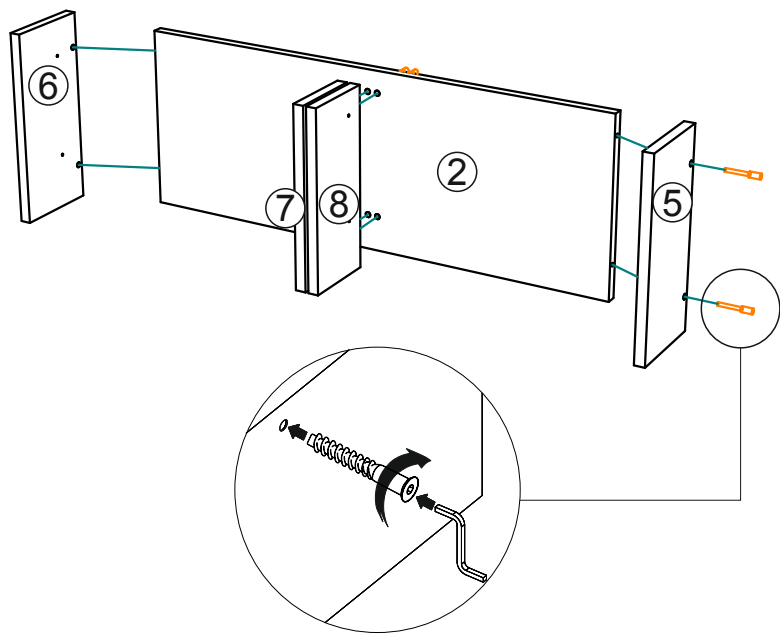

Рис.1

Рис.2

Рис.3

Рис.4

Рис.5

Рис.6

Рис.7

Дюбель-гвозди в комплекте не идут

Рис.8

Рис.9

Рис.15

Комплектация деталей:

Наименование	Размеры	Кол-во	Номер по рис.
Столешница	800x300	1	1
Вязка	768x280	1	2
Бок левый	134x300	1	5
Бок правый	134x300	1	6
Перегородка	118x280	1	7
Перегородка	118x280	1	8
Задняя стенка ящика	310x85	2	9
Передняя стенка ящика	310x85	2	10
Боковина ящика	250x85	2	11
Боковина ящика	250x85	2	12
Фасад ящика	130x380	1	3
Фасад ящика	130x380	1	4
Задняя стенка	146x796	1	13
Дно ящика	248x340	2	14