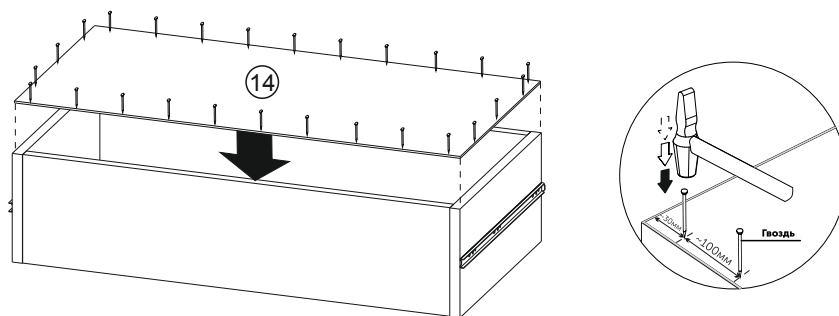

Рис.8

Рис.9

Рис.15

Комплектация деталей:

Наименование	Размеры	Кол-во	Номер по рис.
Столешница	800x300	1	1
Вязка	768x280	1	2
Бок левый	134x300	1	5
Бок правый	134x300	1	6
Перегородка	118x280	1	7
Перегородка	118x280	1	8
Задняя стенка ящика	310x85	2	9
Передняя стенка ящика	310x85	2	10
Боковина ящика	250x85	2	11
Боковина ящика	250x85	2	12
Фасад ящика	130x380	1	3
Фасад ящика	130x380	1	4
Задняя стенка	146x796	1	13
Дно ящика	248x340	2	14

Комплектация фурнитуры

	Наименование	Кол-во
	Еврошуруп	18
	Евроключ	1
	Заглушка	18
	Роликовые направляющие 250 мм	2
	Шуруп 4x13	24
	Шуруп 4x16	6
	Гвозди	50
	Эксцентриковая стяжка	8
	Заглушка для эксцентрика	8
	Шканти	8
	Магнитный толкатель	2
	Уголок усиленный	3