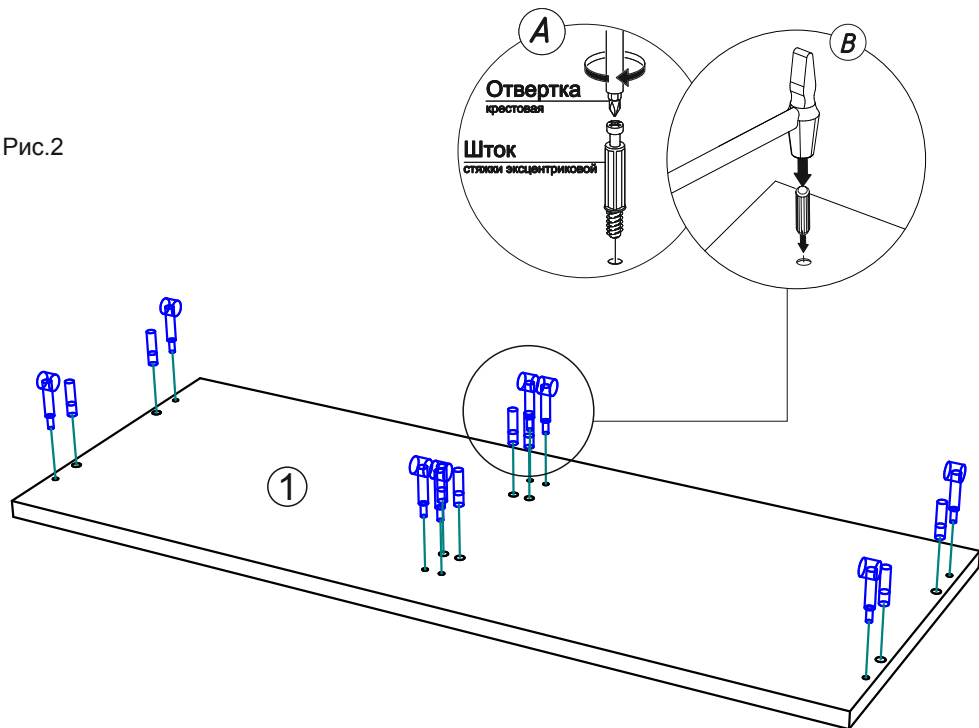

Рис.1

Рис.2

Рис.3

Рис.4

Рис.5

Рис.6

Рис.7

Дюбель-гвозди в комплекте не идут

Рис.8

Рис.9

Рис.15

Комплектация деталей:

Наименование	Размеры	Кол-во	Номер по рис.
Столешница	800x300	1	1
Вязка	768x280	1	2
Бок левый	134x300	1	5
Бок правый	134x300	1	6
Перегородка	118x280	1	7
Перегородка	118x280	1	8
Задняя стенка ящика	310x85	2	9
Передняя стенка ящика	310x85	2	10
Боковина ящика	250x85	2	11
Боковина ящика	250x85	2	12
Фасад ящика	130x380	1	3
Фасад ящика	130x380	1	4
Задняя стенка	146x796	1	13
Дно ящика	248x340	2	14

Комплектация фурнитуры

	Наименование	Кол-во
	Еврошуруп	18
	Евроключ	1
	Заглушка	18
	Роликовые направляющие 250 мм	2
	Шуруп 4x13	24
	Шуруп 4x16	6
	Гвозди	50
	Эксцентриковая стяжка	8
	Заглушка для эксцентрика	8
	Шканти	8
	Магнитный толкатель	2
	Уголок усиленный	3