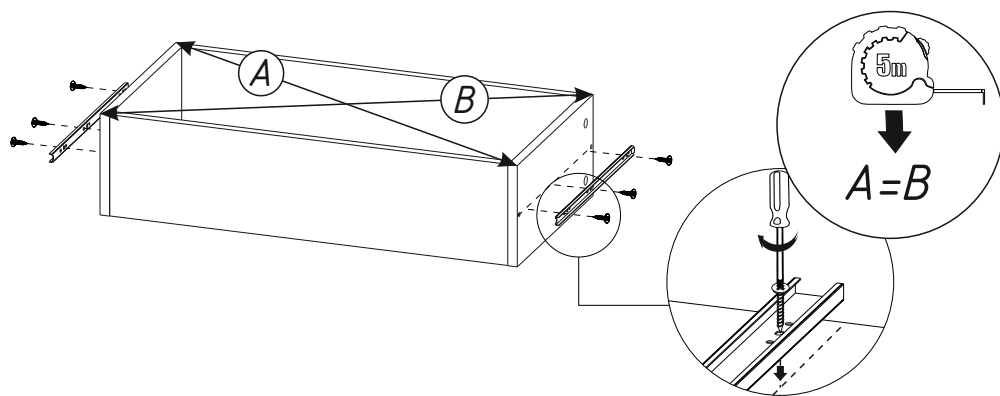

Рис.8

Рис.9

Рис.15

Комплектация деталей:

Наименование	Размеры	Кол-во	Номер по рис.
Столешница	800x300	1	1
Вязка	768x280	1	2
Бок левый	134x300	1	5
Бок правый	134x300	1	6
Перегородка	118x280	1	7
Перегородка	118x280	1	8
Задняя стенка ящика	310x85	2	9
Передняя стенка ящика	310x85	2	10
Боковина ящика	250x85	2	11
Боковина ящика	250x85	2	12
Фасад ящика	130x380	1	3
Фасад ящика	130x380	1	4
Задняя стенка	146x796	1	13
Дно ящика	248x340	2	14

Комплектация фурнитуры

	Наименование	Кол-во
	Еврошуруп	18
	Евроключ	1
	Заглушка	18
	Роликовые направляющие 250 мм	2
	Шуруп 4x13	24
	Шуруп 4x16	6
	Гвозди	50
	Эксцентриковая стяжка	8
	Заглушка для эксцентрика	8
	Шканти	8
	Магнитный толкатель	2
	Уголок усиленный	3