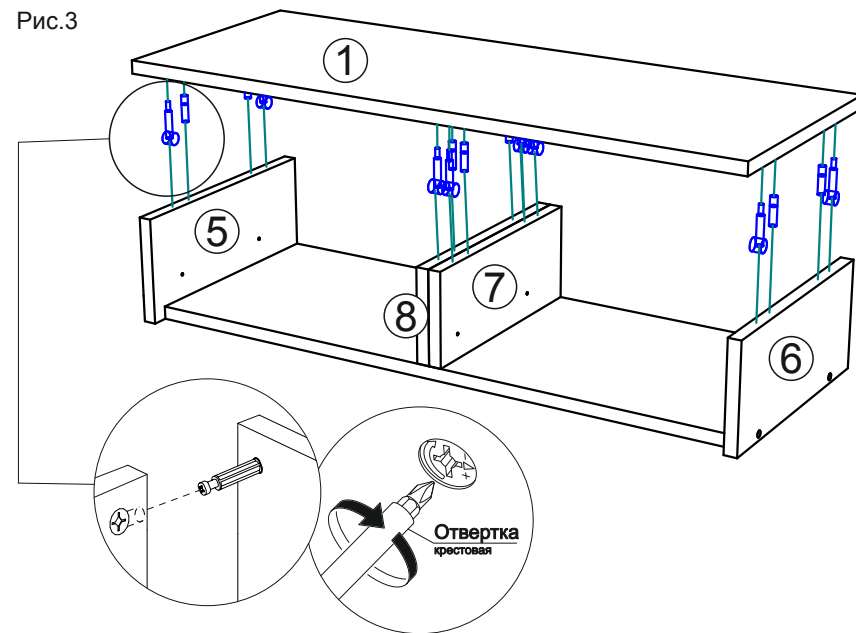

Рис.1

Рис.2

Рис.3

Рис.4

Рис.5

Рис.6

Рис.7

Дюбель-гвозди в комплекте не идут

Рис.8

Рис.9

Рис.15

Комплектация деталей:

Наименование	Размеры	Кол-во	Номер по рис.
Столешница	800x300	1	1
Вязка	768x280	1	2
Бок левый	134x300	1	5
Бок правый	134x300	1	6
Перегородка	118x280	1	7
Перегородка	118x280	1	8
Задняя стенка ящика	310x85	2	9
Передняя стенка ящика	310x85	2	10
Боковина ящика	250x85	2	11
Боковина ящика	250x85	2	12
Фасад ящика	130x380	1	3
Фасад ящика	130x380	1	4
Задняя стенка	146x796	1	13
Дно ящика	248x340	2	14

Комплектация фурнитуры

	Наименование	Кол-во
	Еврошуруп	18
	Евроключ	1
	Заглушка	18
	Роликовые направляющие 250 мм	2
	Шуруп 4x13	24
	Шуруп 4x16	6
	Гвозди	50
	Эксцентриковая стяжка	8
	Заглушка для эксцентрика	8
	Шканти	8
	Магнитный толкатель	2
	Уголок усиленный	3