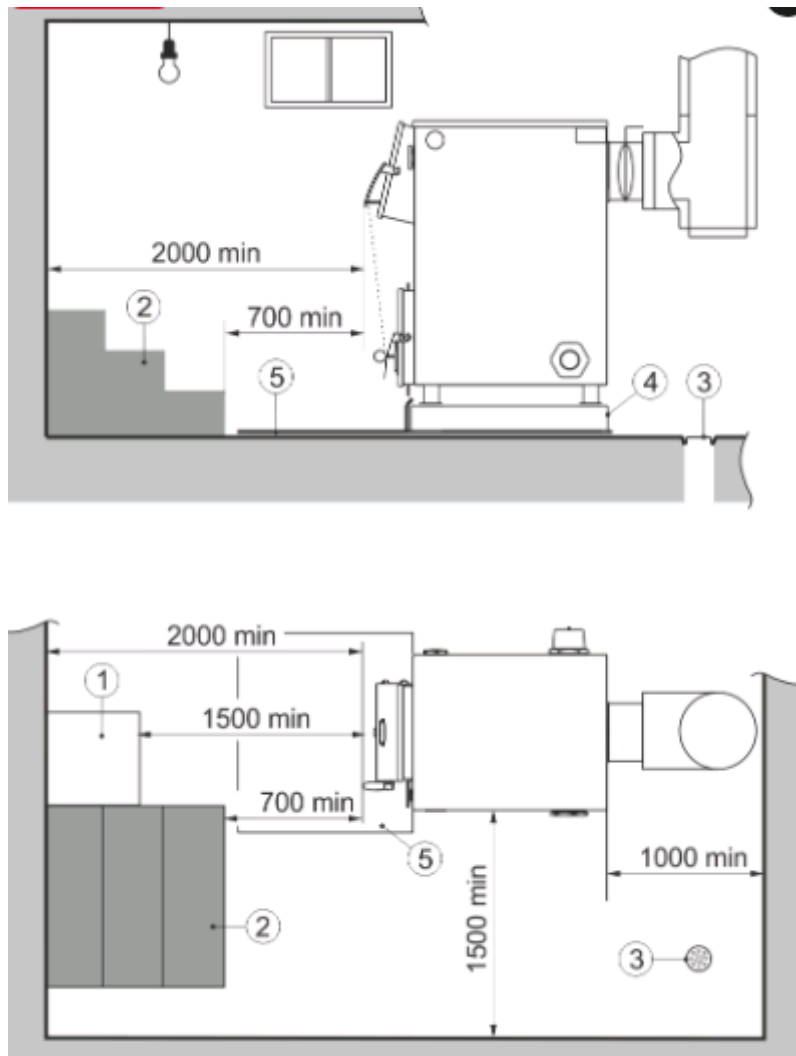

### Схема установки

Схема подключения ТЭНов

**Схема подключения блока ТЭНов  
к сети 220В**  
F — фаза  
PE — земля  
N — нейтраль

**Схема подключения блока ТЭНов  
к сети 380В**  
A, B, C — фазы  
PE — земля  
N — нейтраль

[www.sima-land.ru](http://www.sima-land.ru)

Оптово-розничный интернет-магазин

Монтажные размеры. Котел «Куппер ОК 20»