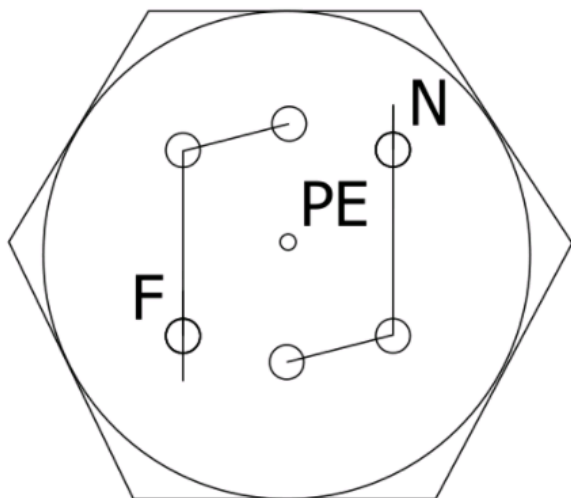

### Схема установки

Схема подключения ТЭНов

**Схема подключения блока ТЭНов  
к сети 220В**  
F — фаза  
PE — земля  
N — нейтраль

**Схема подключения блока ТЭНов  
к сети 380В**  
A, B, C — фазы  
PE — земля  
N — нейтраль