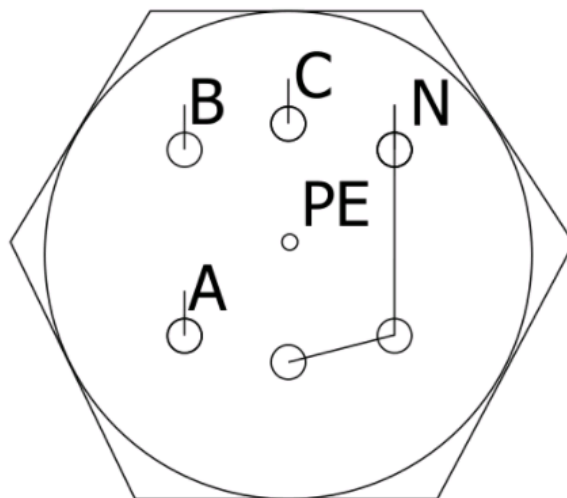

### Схема установки

Схема подключения ТЭНов

**Схема подключения блока ТЭНов  
к сети 220В**  
F — фаза  
PE — земля  
N — нейтраль

**Схема подключения блока ТЭНов  
к сети 380В**  
A, B, C — фазы  
PE — земля  
N — нейтраль