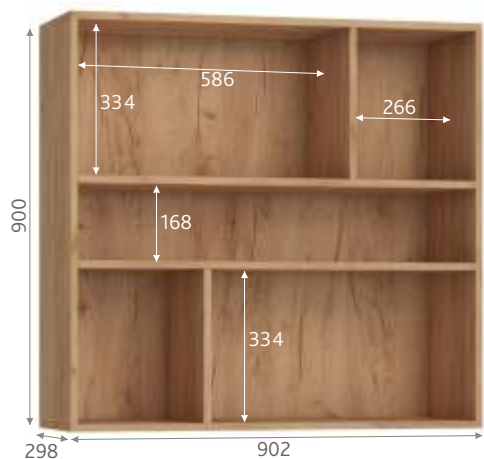

Тумба 1-дв. (арт. Тм121.0)

ЛДСП 16 мм, крышка – МДФ 16 мм, пленка ПВХ.
Кромки ПВХ: 0,4 мм, задняя стенка - белый ХДФ, 3 мм.
Петли: 4-х шарнирные накладные беспружинные с винтом (без доводчика) - 2 шт.
Количество пакетов: 2 (1 пакет: тумба, 2 пакет: фурнитура)
Общий вес/объем пакетов: 22 кг/0,05 м3
Нагрузка на тумбу: не более 60 кг.
Крепеж: газлифт, длина 224 мм, саморез с потайной головкой, стяжка эксцентриковая, винтовая резьба, заглушка для стяжки, толкатель двери TITUS, навес для шкафов регулируемый TITUS, стяжка межсекционная.