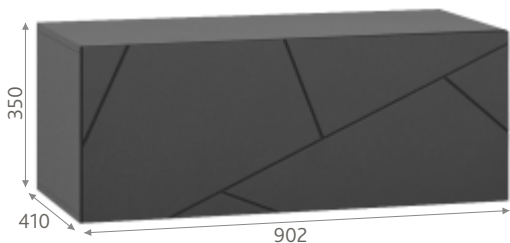

Навес для шкафов регулируемый TITUS (один из ведущих европейских производителей фурнитуры. Его изделия высокого качества с абсолютной степенью функциональности и надежности), газлифт обратного хода, длина 224 мм (российская компания Джокер, с 2010 года, самостоятельно производит мебельную фурнитуру на заводах Китая).

Шкаф навесной 1-дв. (арт. Шк120.0)

ЛДСП 16 мм, крышка – МДФ 16 мм, пленка ПВХ.
 Кромки ПВХ: 0,4 мм, задняя стенка - белый ХДФ, 3 мм.
 Петли: 4-х шарнирные накладные беспружинные с винтом (без доводчика) - 2 шт.
 Количество пакетов: 2 (1 пакет: шкаф, 2 пакет: фурнитура)
 Общий вес/объем пакетов: 14 кг/0,03 м3
 Нагрузка на шкаф: не более 15 кг.
 Крепеж: газлифт, длина 224 мм, саморез с потайной головкой, стяжка эксцентриковая, винтовая резьба, заглушка для стяжки, толкатель двери TITUS, навес для шкафов регулируемый TITUS, стяжка межсекционная.

Шкаф навесной 1-дв. (арт. Шк121.0)

ЛДСП 16 мм, крышка – МДФ 16 мм, пленка ПВХ.
 Кромки ПВХ: 0,4 мм, задняя стенка - белый ХДФ, 3 мм.
 Петли: 4-х шарнирные накладные беспружинные с винтом (без доводчика) - 3 шт.
 Количество пакетов: 2 (1 пакет: шкаф, 2 пакет: фурнитура)
 Общий вес/объем пакетов: 18,35 кг/0,04 м3
 Нагрузка на шкаф: не более 15 кг.
 Крепеж: газлифт, длина 224 мм, саморез с потайной головкой, стяжка эксцентриковая, винтовая резьба, заглушка для стяжки, толкатель двери TITUS, навес для шкафов регулируемый TITUS, стяжка межсекционная.