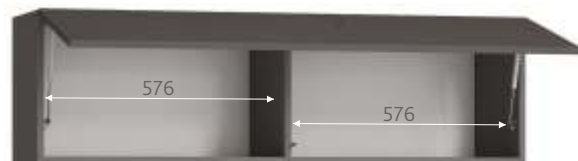

Навес для шкафов регулируемый TITUS (один из ведущих европейских производителей фурнитуры. Его изделия высокого качества с абсолютной степенью функциональности и надежности), газлифт обратного хода, длина 224 мм (российская компания Джокер, с 2010 года, самостоятельно производит мебельную фурнитуру на заводах Китая).

Шкаф навесной 1-дв. (арт. Шк120.0)

ЛДСП 16 мм, крышка – МДФ 16 мм, пленка ПВХ.
 Кромки ПВХ: 0,4 мм, задняя стенка - белый ХДФ, 3 мм.
 Петли: 4-х шарнирные накладные беспружинные с винтом (без доводчика) - 2 шт.
 Количество пакетов: 2 (1 пакет: шкаф, 2 пакет: фурнитура)
 Общий вес/объем пакетов: 14 кг/0,03 м3
 Нагрузка на шкаф: не более 15 кг.
 Крепеж: газлифт, длина 224 мм, саморез с потайной головкой, стяжка эксцентриковая, винтовая резьба, заглушка для стяжки, толкатель двери TITUS, навес для шкафов регулируемый TITUS, стяжка межсекционная.

Шкаф навесной 1-дв. (арт. Шк121.0)

ЛДСП 16 мм, крышка – МДФ 16 мм, пленка ПВХ.
 Кромки ПВХ: 0,4 мм, задняя стенка - белый ХДФ, 3 мм.
 Петли: 4-х шарнирные накладные беспружинные с винтом (без доводчика) - 3 шт.
 Количество пакетов: 2 (1 пакет: шкаф, 2 пакет: фурнитура)
 Общий вес/объем пакетов: 18,35 кг/0,04 м3
 Нагрузка на шкаф: не более 15 кг.
 Крепеж: газлифт, длина 224 мм, саморез с потайной головкой, стяжка эксцентриковая, винтовая резьба, заглушка для стяжки, толкатель двери TITUS, навес для шкафов регулируемый TITUS, стяжка межсекционная.