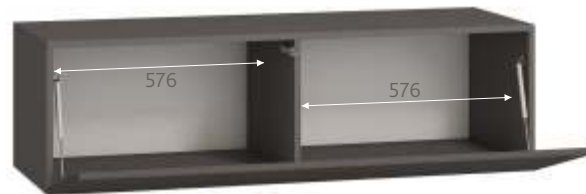

Тумба 1-дв. (арт. Тм121.0)

ЛДСП 16 мм, крышка – МДФ 16 мм, пленка ПВХ.
Кромки ПВХ: 0,4 мм, задняя стенка - белый ХДФ, 3 мм.
Петли: 4-х шарнирные накладные беспружинные с винтом (без доводчика) - 2 шт.
Количество пакетов: 2 (1 пакет: тумба, 2 пакет: фурнитура)
Общий вес/объем пакетов: 22 кг/0,05 м3
Нагрузка на тумбу: не более 60 кг.
Крепеж: газлифт, длина 224 мм, саморез с потайной головкой, стяжка эксцентриковая, винтовая резьба, заглушка для стяжки, толкатель двери TITUS, навес для шкафов регулируемый TITUS, стяжка межсекционная.