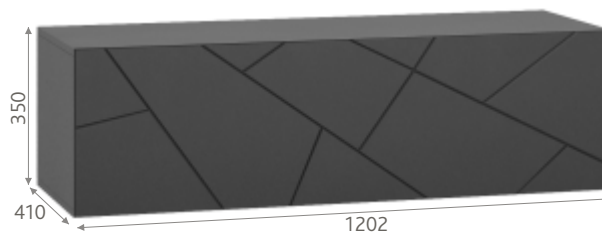

Тумба 1-дв. (арт. Тм121.0)

ЛДСП 16 мм, крышка – МДФ 16 мм, пленка ПВХ.
Кромки ПВХ: 0,4 мм, задняя стенка - белый ХДФ, 3 мм.
Петли: 4-х шарнирные накладные беспружинные с винтом (без доводчика) - 2 шт.
Количество пакетов: 2 (1 пакет: тумба, 2 пакет: фурнитура)
Общий вес/объем пакетов: 22 кг/0,05 м3
Нагрузка на тумбу: не более 60 кг.
Крепеж: газлифт, длина 224 мм, саморез с потайной головкой, стяжка эксцентриковая, винтовая резьба, заглушка для стяжки, толкатель двери TITUS, навес для шкафов регулируемый TITUS, стяжка межсекционная.