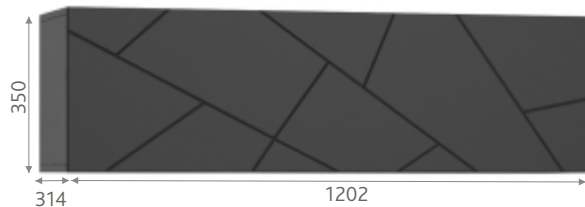

Шкаф навесной 1-дв. (арт. Шк121.0)

ЛДСП 16 мм, крышка – МДФ 16 мм, пленка ПВХ.
Кромки ПВХ: 0,4 мм, задняя стенка - белый ХДФ, 3 мм.
Петли: 4-х шарнирные накладные беспружинные с винтом (без доводчика) - 3 шт.
Количество пакетов: 2 (1 пакет: шкаф, 2 пакет: фурнитура)
Общий вес/объем пакетов: 18,35 кг/0,04 м3
Нагрузка на шкаф: не более 15 кг.
Крепеж: газлифт, длина 224 мм, саморез с потайной головкой, стяжка эксцентриковая, винтовая резьба, заглушка для стяжки, толкатель двери TITUS, навес для шкафов регулируемый TITUS, стяжка межсекционная.