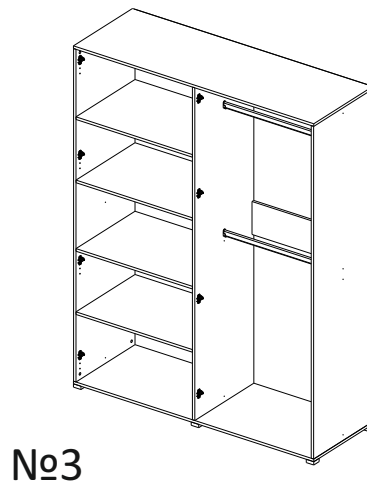

Упак/ Package	Наименование	Description	Размер / Size, mm		Кол-во/ Quantity	№
			1600 mm	1800 mm		
1	Фурнитура	Furniture/Cabinetry hardware	-	-	-	-
2,2	Боковина	Side	549x2020	549x2020	3	1
3	Крыша	Top	1600x549	1800x549	2	2
	Тяга	Connecting element	775x200	875x200	2	3
	Штанга	Wardrobe tube	770 мм	870 мм	4	5

внутренний бок/
inside

10

12

39

DUPLO

16 x

39

DUPLO

16 x

32 x

16 x