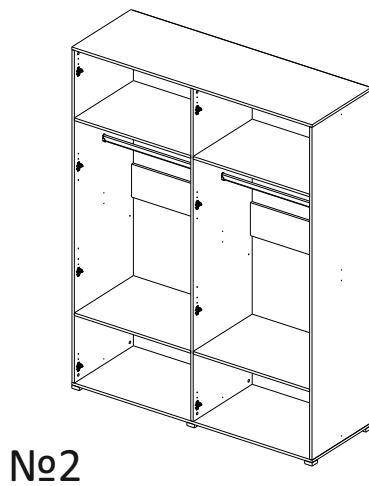

Упак/ Package	Наименование	Description	Размер / Size, mm		Кол-во/ Quantity	№
			1600 mm	1800 mm		
1	Фурнитура	Furniture/Cabinetry hardware	-	-	-	-
2,2	Боковина	Side	549x2020	549x2020	3	1
3	Крыша	Top	1600x549	1800x549	2	2
	Тяга	Connecting element	775x200	875x200	2	3
	Штанга	Wardrobe tube	770 мм	870 мм	4	5

внутренний бок/
inside

10

12

39

DUPLO

16 x

39

DUPLO

16 x

32 x

16 x