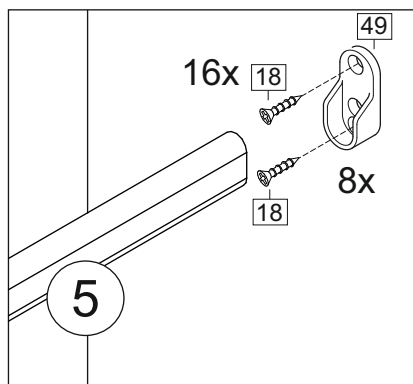

Упак/ Package	Наименование	Description	Размер / Size, mm		Кол-во/ Quantity	№
			1600 mm	1800 mm		
1	Фурнитура	Furniture/Cabinetry hardware	-	-	-	-
2,2	Боковина	Side	549x2020	549x2020	3	1
3	Крыша	Top	1600x549	1800x549	2	2
	Тяга	Connecting element	775x200	875x200	2	3
	Штанга	Wardrobe tube	770 мм	870 мм	4	5

1		2		4		6	6,3x10,5	15		18	3,5x15
											
16 x		20 x		2 x		32 x		1 x		72 x	
38		39	DUPLO	45		48	2x20	49		71	∅ 5 mm
											
6 x		32 x		14 x		70 x		8 x		56 x	
133	∅ 5 mm	134	∅ 5 mm	73		131		132		126	C42 128 mm
											
56 x		56 x		20 x		20 x		20 x		4 x	
91	Hinge A	92	Hinge B								
											
8 x		8 x									
						77		83		2m	
											
						1 x		1 x			
В упак с зеркалом/package Mirror											

внутренний бок/
inside

10

12

39

DUPLO

16 x

39

DUPLO