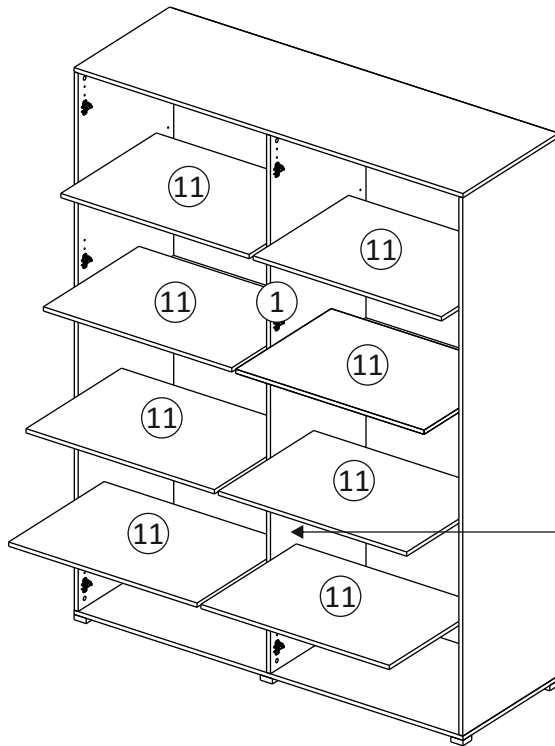

Упак/ Package	Наименование	Description	Размер / Size, mm		Кол-во/ Quantity	№
			1600 mm	1800 mm		
1	Фурнитура	Furniture/Cabinetry hardware	-	-	-	-
2,2	Боковина	Side	549x2020	549x2020	3	1
3	Крыша	Top	1600x549	1800x549	2	2
	Тяга	Connecting element	775x200	875x200	2	3
	Штанга	Wardrobe tube	770 мм	870 мм	4	5

внутренний бок/
inside

10

12

39

DUPLO

16 x

39

DUPLO

16 x

32 x

16 x