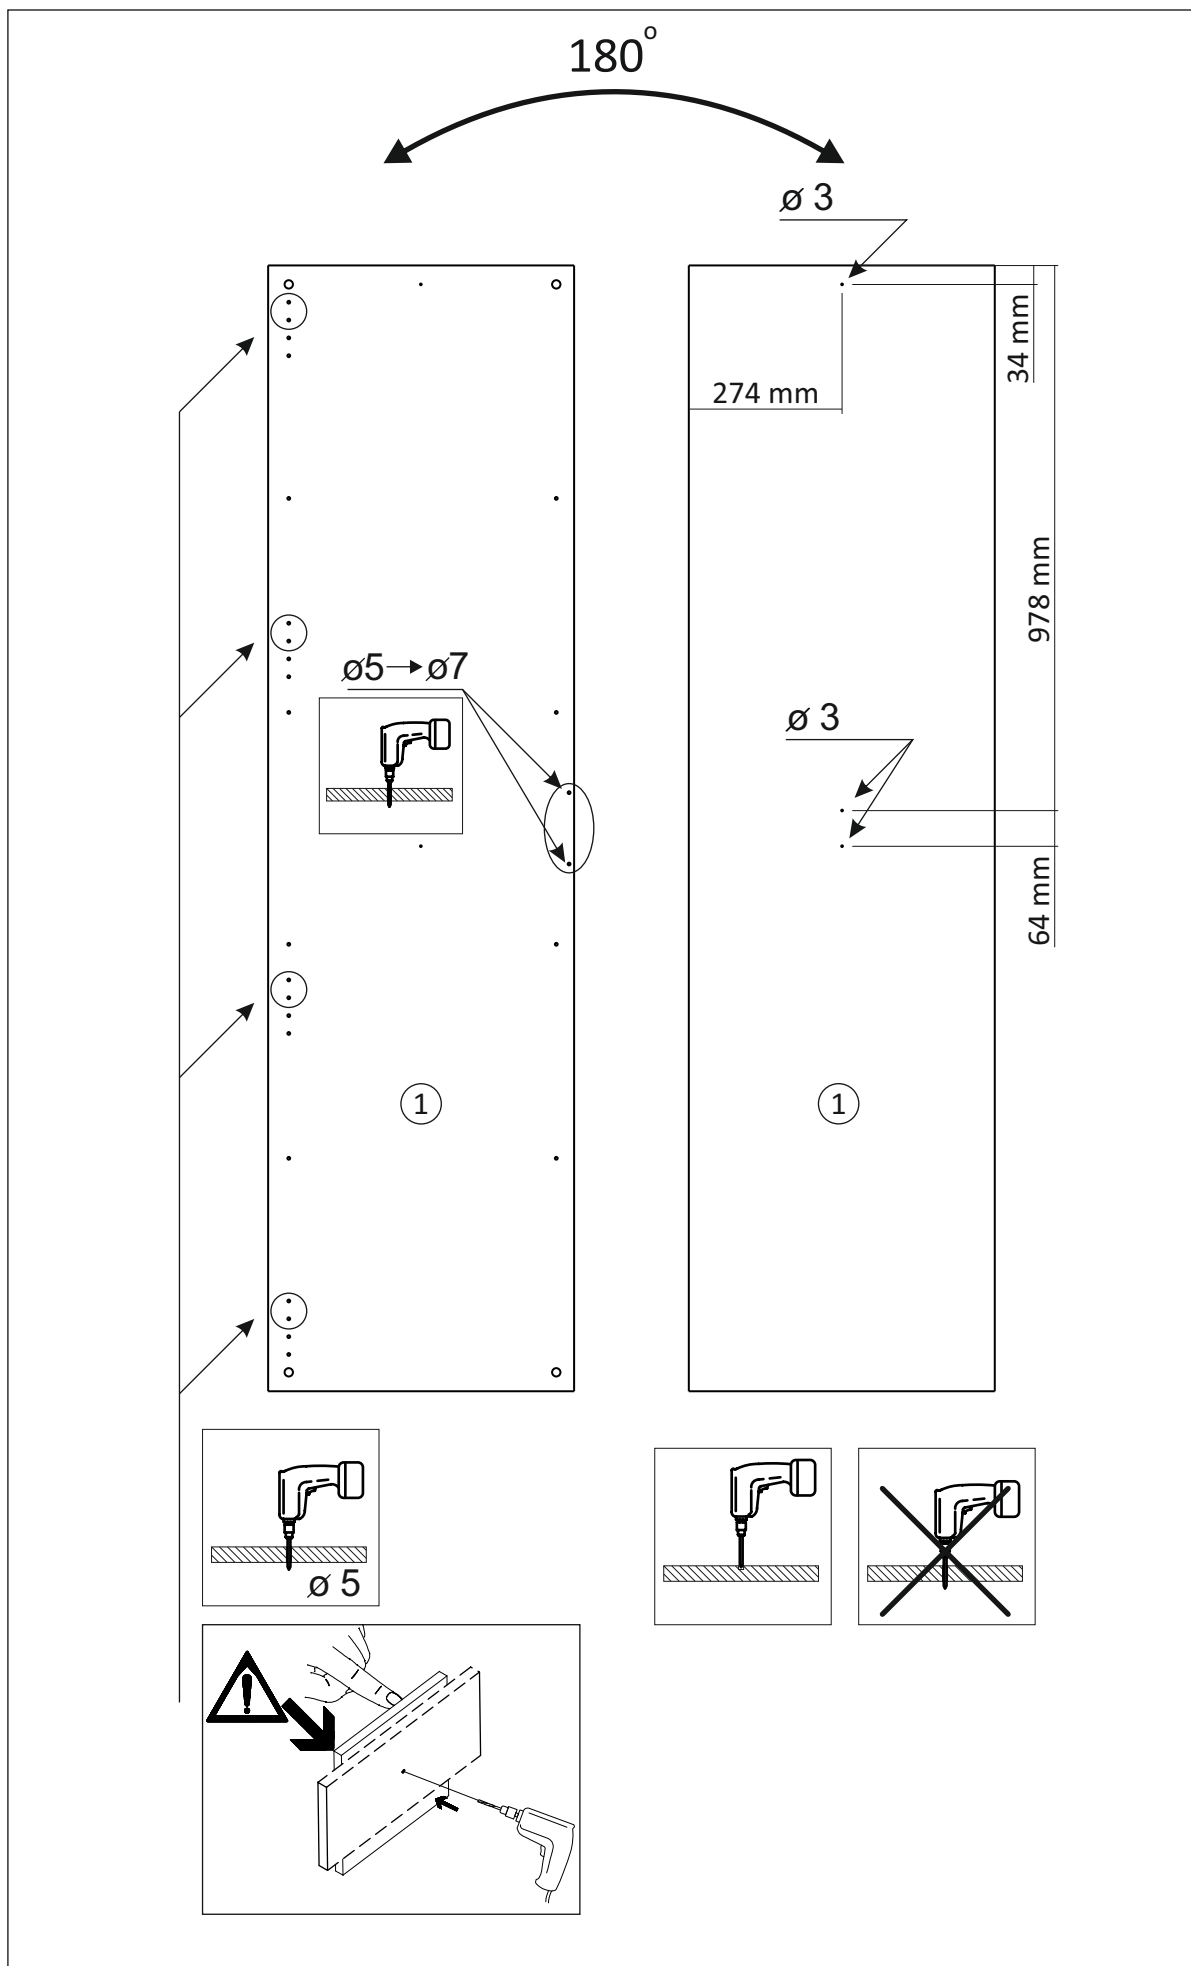

Упак/ Package	Наименование	Description	Размер / Size, mm		Кол-во/ Quantity	№
			1600 mm	1800 mm		
1	Фурнитура	Furniture/Cabinetry hardware	-	-	-	-
2,2	Боковина	Side	549x2020	549x2020	3	1
3	Крыша	Top	1600x549	1800x549	2	2
	Тяга	Connecting element	775x200	875x200	2	3
	Штанга	Wardrobe tube	770 мм	870 мм	4	5

1		2		4		6	6,3x10,5	15		18	3,5x15
											
16 x		20 x		2 x		32 x		1 x		72 x	
38		39	DUPLO	45		48	2x20	49		71	∅ 5 mm
											
6 x		32 x		14 x		70 x		8 x		56 x	
133	∅ 5 mm	134	∅ 5 mm	73		131		132		126	C42 128 mm
											
56 x		56 x		20 x		20 x		20 x		4 x	
91	Hinge A	92	Hinge B								
											
8 x		8 x									
						77		83		2m	
											
						1 x		1 x			
В упак с зеркалом/package Mirror											

внутренний бок/
inside

10

12

39

DUPLO

16 x

39

DUPLO