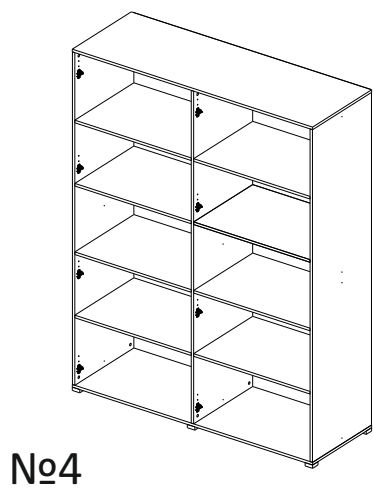

Упак/ Package	Наименование	Description	Размер / Size, mm		Кол-во/ Quantity	№
			1600 mm	1800 mm		
1	Фурнитура	Furniture/Cabinetry hardware	-	-	-	-
2,2	Боковина	Side	549x2020	549x2020	3	1
3	Крыша	Top	1600x549	1800x549	2	2
	Тяга	Connecting element	775x200	875x200	2	3
	Штанга	Wardrobe tube	770 мм	870 мм	4	5

1		2		4		6	6,3x10,5	15		18	3,5x15
											
16 x		20 x		2 x		32 x		1 x		72 x	
38		39	DUPLO	45		48	2x20	49		71	∅ 5 mm
											
6 x		32 x		14 x		70 x		8 x		56 x	
133	∅ 5 mm	134	∅ 5 mm	73		131		132		126	C42 128 mm
											
56 x		56 x		20 x		20 x		20 x		4 x	
91	Hinge A	92	Hinge B								
											
8 x		8 x									
						77		83		2m	
											
						1 x		1 x			
В упак с зеркалом/package Mirror											

внутренний бок/
inside

10

12

39

DUPLO

16 x

39

DUPLO

16 x

32 x

16 x