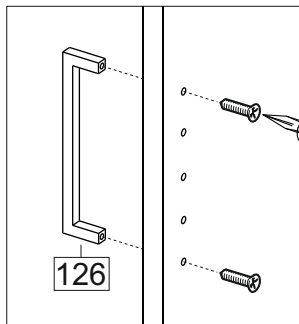

Упак/ Package	Наименование	Description	Размер / Size, mm		Кол-во/ Quantity	№
			1600 mm	1800 mm		
1	Фурнитура	Furniture/Cabinetry hardware	-	-	-	-
2,2	Боковина	Side	549x2020	549x2020	3	1
3	Крыша	Top	1600x549	1800x549	2	2
	Тяга	Connecting element	775x200	875x200	2	3
	Штанга	Wardrobe tube	770 мм	870 мм	4	5

1		2		4		6	6,3x10,5	15		18	3,5x15
											
16 x		20 x		2 x		32 x		1 x		72 x	
38		39	DUPLO	45		48	2x20	49		71	∅ 5 mm
											
6 x		32 x		14 x		70 x		8 x		56 x	
133	∅ 5 mm	134	∅ 5 mm	73		131		132		126	C42 128 mm
											
56 x		56 x		20 x		20 x		20 x		4 x	
91	Hinge A	92	Hinge B								
											
8 x		8 x									
						77		83		2m	
											
						1 x		1 x			
В упак с зеркалом/package Mirror											

внутренний бок/
inside

10

12

39

DUPLO

16 x

39

DUPLO

16 x

32 x

16 x