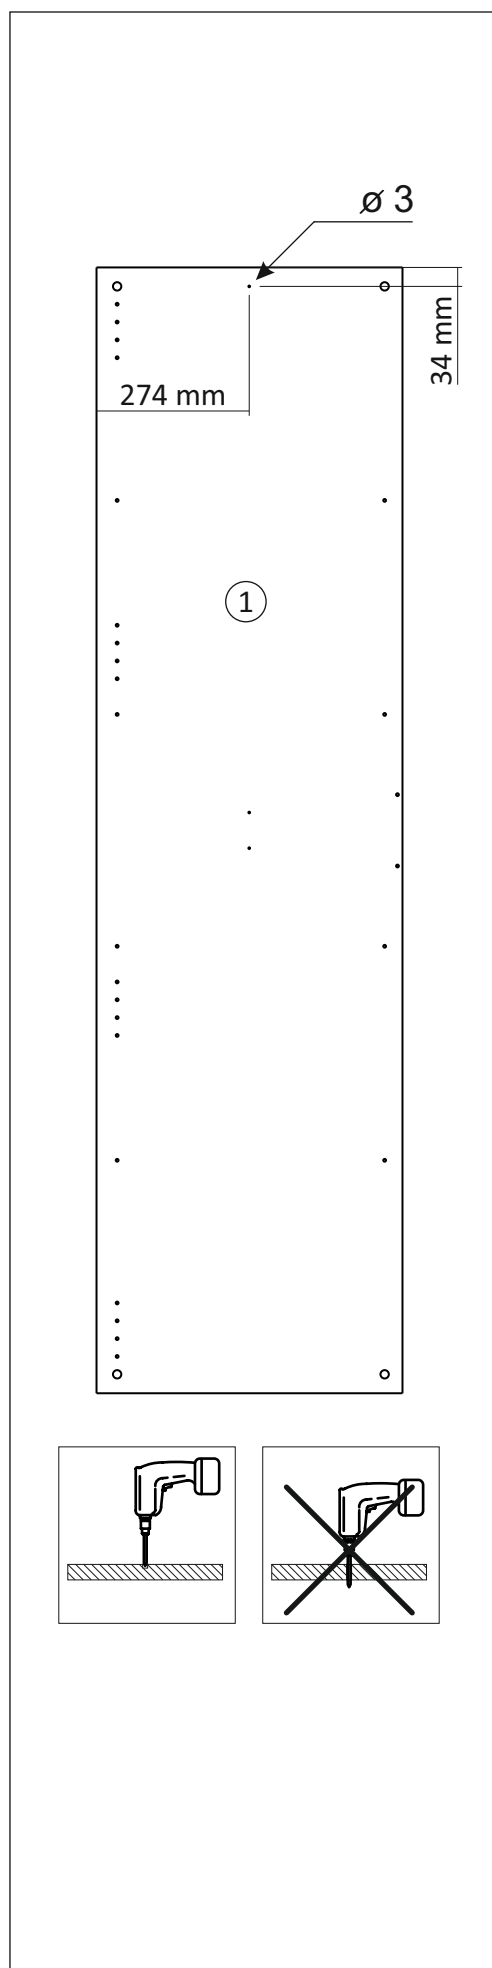

Шкаф/wardrobe 1600; 1800/4

Код ТН ВЭД ЕАЭС

9403 60 100 1
9403 90 300 0

отрезать
и приклеить

1600	2072	570
1800	2072	570

№0

35A4Ф / 2984

Комплектовочная ведомость / Set package sheet

Упак/ Package	Наименование	Description	Размер / Size, mm		Кол-во/ Quantity	№
			1600 mm	1800 mm		
1	Фурнитура	Furniture/Cabinetry hardware	-	-	-	-
2,2	Боковина	Side	549x2020	549x2020	3	1
3	Крыша	Top	1600x549	1800x549	2	2
	Тяга	Connecting element	775x200	875x200	2	3
	Штанга	Wardrobe tube	770 мм	870 мм	4	5

Продается отдельно/Sold separately

4	Полки	Shelves	775x549	875x549	4	11
5	Створка	Door	396x2048	446x2048	2	7
	ДВП (клей)	Back element (glue)	2048x396	2048x446	2	8
5	Створка	Door	396x2048	446x2048	2	7
	ДВП (клей)	Back element (glue)	2048x396	2048x446	2	8
6	Зеркало	Mirror	395x799	445x799	2	12
6	Зеркало	Mirror	395x799	445x799	2	12

1		2		4		6	6,3x10,5	15		18	3,5x15
											
16 x		20 x		2 x		32 x		1 x		72 x	
38		39	DUPLO	45		48	2x20	49		71	∅ 5 mm
											
6 x		32 x		14 x		70 x		8 x		56 x	
133	∅ 5 mm	134	∅ 5 mm	73		131		132		126	C42 128 mm
											
56 x		56 x		20 x		20 x		20 x		4 x	
91	Hinge A	92	Hinge B								
											
8 x		8 x									
						77		83		2m	
											
						1 x		1 x			
В упак с зеркалом/package Mirror											