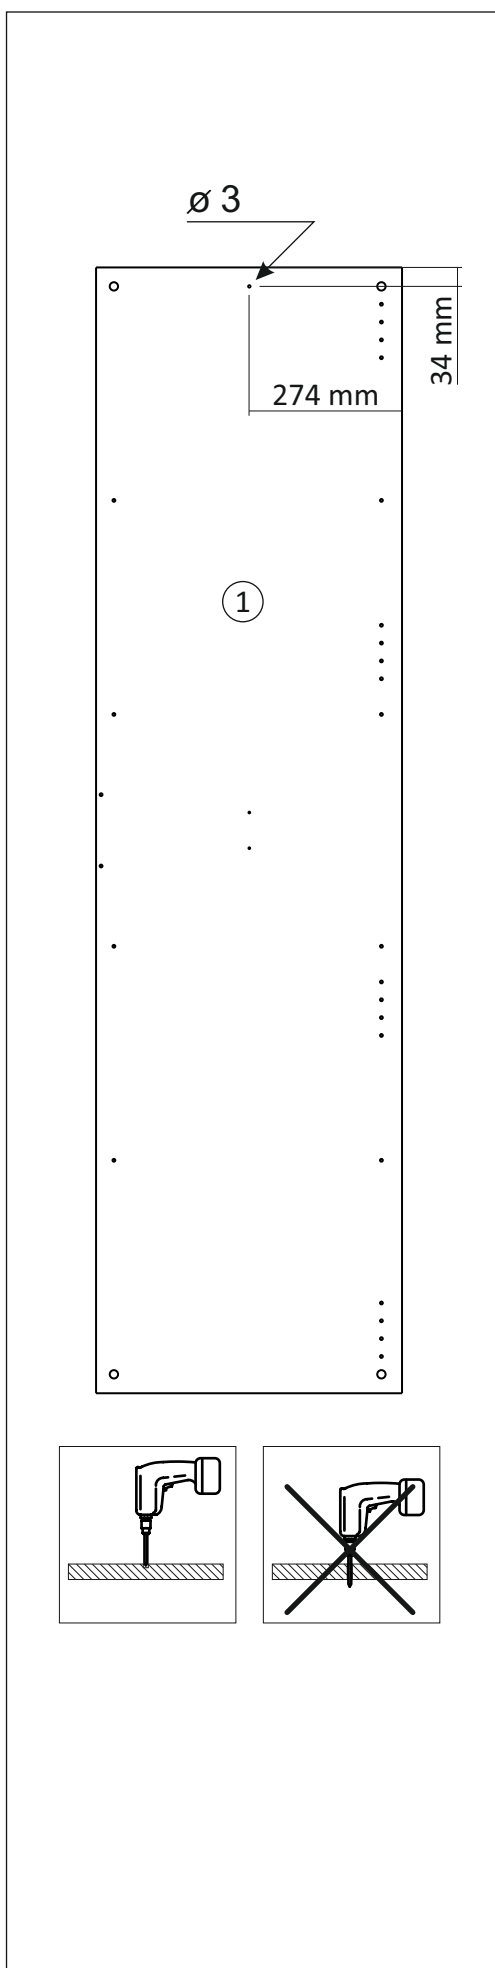

Шкаф/wardrobe 1600; 1800/4

Код ТН ВЭД ЕАЭС

9403 60 100 1
9403 90 300 0

отрезать
и приклеить

1600	2072	570
1800	2072	570

№0

35A4Ф / 2984

Комплектовочная ведомость / Set package sheet

Упак/ Package	Наименование	Description	Размер / Size, mm		Кол-во/ Quantity	№
			1600 mm	1800 mm		
1	Фурнитура	Furniture/Cabinetry hardware	-	-	-	-
2,2	Боковина	Side	549x2020	549x2020	3	1
3	Крыша	Top	1600x549	1800x549	2	2
	Тяга	Connecting element	775x200	875x200	2	3
	Штанга	Wardrobe tube	770 мм	870 мм	4	5

Продается отдельно/Sold separately

4	Полки	Shelves	775x549	875x549	4	11
5	Створка	Door	396x2048	446x2048	2	7
	ДВП (клей)	Back element (glue)	2048x396	2048x446	2	8
5	Створка	Door	396x2048	446x2048	2	7
	ДВП (клей)	Back element (glue)	2048x396	2048x446	2	8
6	Зеркало	Mirror	395x799	445x799	2	12
6	Зеркало	Mirror	395x799	445x799	2	12

1		2		4		6	6,3x10,5	15		18	3,5x15
											
16 x		20 x		2 x		32 x		1 x		72 x	
38		39	DUPLO	45		48	2x20	49		71	∅ 5 mm
											
6 x		32 x		14 x		70 x		8 x		56 x	
133	∅ 5 mm	134	∅ 5 mm	73		131		132		126	C42 128 mm
											
56 x		56 x		20 x		20 x		20 x		4 x	
91	Hinge A	92	Hinge B								
											
8 x		8 x									
						77		83		2m	
											
						1 x		1 x			
В упак с зеркалом/package Mirror											