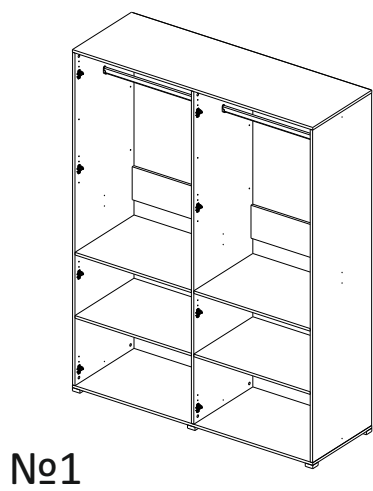

1		2		4		6	6,3x10,5	15		18	3,5x15
16 x		20 x		2 x		32 x		1 x		72 x	
38		39	DUPLO	45		48	2x20	49		71	∅ 5 mm
6 x		32 x		14 x		70 x		8 x		56 x	
133	∅ 5 mm	134	∅ 5 mm	73		131		132		126	C42 128 mm
56 x		56 x		20 x		20 x		20 x		4 x	
91	Hinge A	92	Hinge B								
8 x		8 x									
						77		83		2m	
						1 x		1 x			
В упак с зеркалом/package Mirror